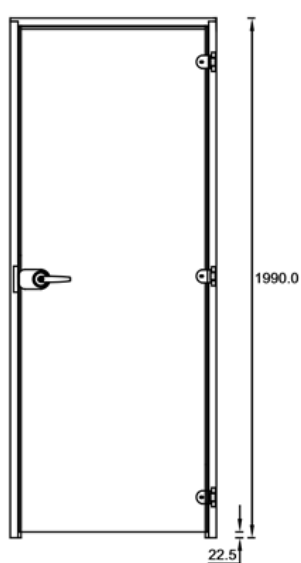

KASTE

Harmaa satiini lasiväliovi

PIIRUSTUS PÄIVÄTTY: 17.10.2018

17.10.2018

Vaklokot

790x1990mm
890x1990mm
690x2090mm
790x2090mm
890x2090mm
990x2090mm

Karmi

42x92mm

Erikoismitoitus:
Asennusmitan leveys
500-1300mm
korkeus max.2500mm

vihtan^{vi}

Vihtan Oy
Sälpäkuja 7, 90620 Oulu
p. 029 0092 515
tilaus@vihtan.fi

www.vihtan.fi