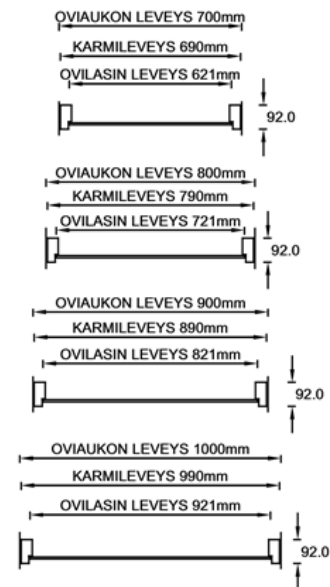

KASTE

Harmaa satiini lasiväliovi

PIIRUSTUS PÄIVÄTTY: 17.10.2018

17.10.2018

Vaklokot

790x1990mm
890x1990mm
690x2090mm
790x2090mm
890x2090mm
990x2090mm

Karmi

42x92mm

Erikoismitoitus:
Asennusmitan leveys
500-1300mm
korkeus max.2500mm

vihtan^{vi}

Vihtan Oy
Sälpäkuja 7, 90620 Oulu
p. 029 0092 515
tilaus@vihtan.fi

www.vihtan.fi