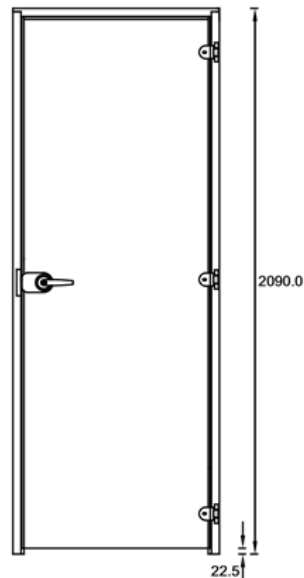

KASTE

Harmaa satiini lasiväliovi

PIIRUSTUS PÄIVÄTTY: 17.10.2018

17.10.2018

Vaklokot

790x1990mm
890x1990mm
690x2090mm
790x2090mm
890x2090mm
990x2090mm

Karmi

42x92mm

Erikoismitoitus:
Asennusmitan leveys
500-1300mm
korkeus max.2500mm

vihtan^{vi}

Vihtan Oy
Sälpäkuja 7, 90620 Oulu
p. 029 0092 515
tilaus@vihtan.fi

www.vihtan.fi