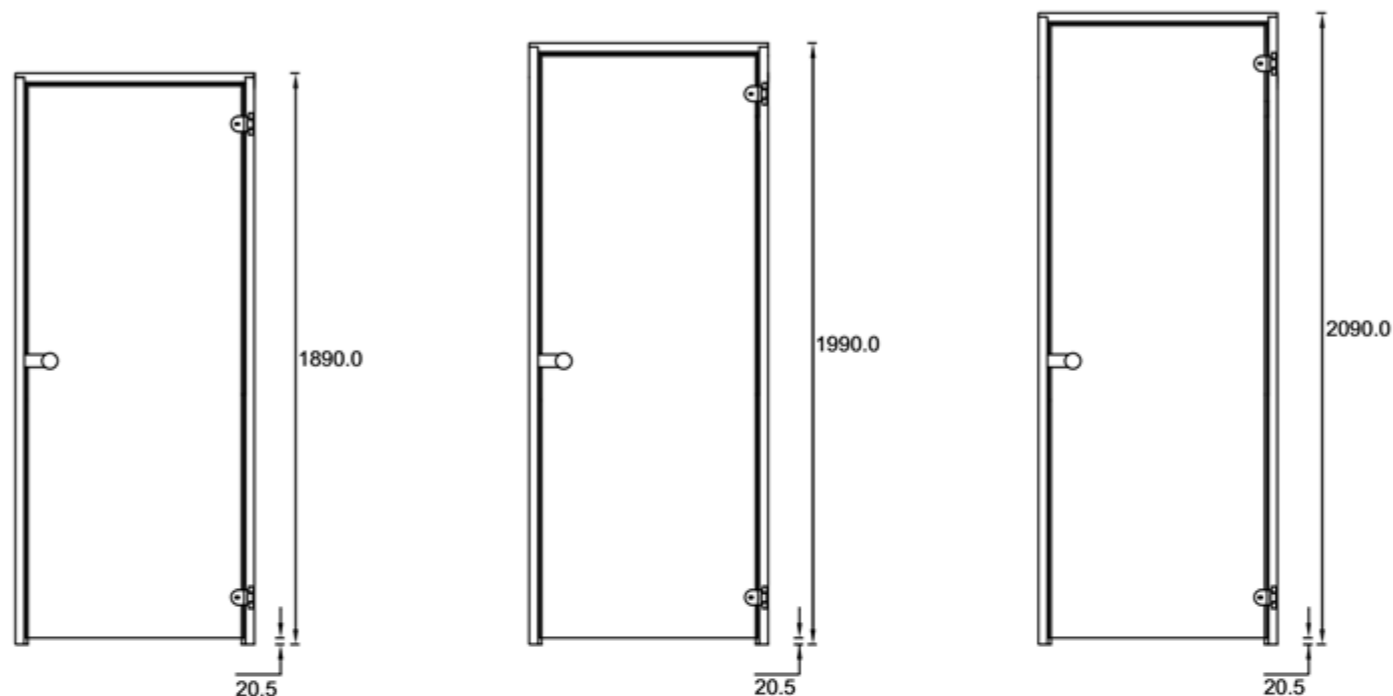

## Vakiokoot

690x1890 mm  
790x1890 mm  
890x1890 mm  
990x1890 mm  
890x1990 mm  
990x1990 mm  
690x2090 mm  
790x2090 mm  
890x2090 mm

## Karmi

42x92 mm

## Erikoismitoitus

Asennusmitan leveys  
500-1300 mm  
korkeus max.2500 mm

OVIKON LEVEYS	700mm
KARMIKORKEUS	690mm
OVIKORKEUS	621mm
	92.0
OVIKON LEVEYS	800mm
KARMIKORKEUS	790mm
OVIKORKEUS	721mm
	92.0
OVIKON LEVEYS	900mm
KARMIKORKEUS	890mm
OVIKORKEUS	821mm
	92.0
OVIKON LEVEYS	1000mm
KARMIKORKEUS	990mm
OVIKORKEUS	921mm
	92.0