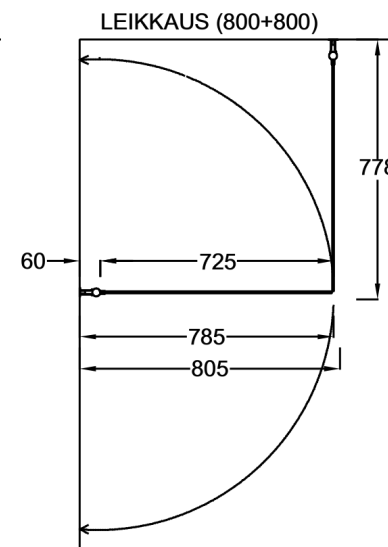

OCEAN 3+6

Suihkukulma: ovi + kiinteä seinä

PIIRUSTUS PÄIVÄTTY: 14.10.2020

Vakiokoko OCEAN 3

700 x 2015 mm
800 x 2015 mm
900 x 2015 mm

Vakiokoko OCEAN 6

650 x 2015 mm
750 x 2015 mm
850 x 2015 mm

Erikoismitoitus

korkeus max.2265 mm
oven leveys max.1000 mm
seinän leveys max.1100 mm

Suihkuseinän leveyttä
voidaan kasvattaa 0-10 mm
seinäprofiilin säädöllä.

OCEAN 3 seinäprofiilissa on
25 mm tilaa putkien läpi-
viennille.
OCEAN 6 yhteensopivassa
levennysprofiilissa on tilaa
38 mm.

Lasien ulkoreunoihin
asennettava magneetti-
tiiviste varmistaa lasien
sulkeutumisen tiivistä.