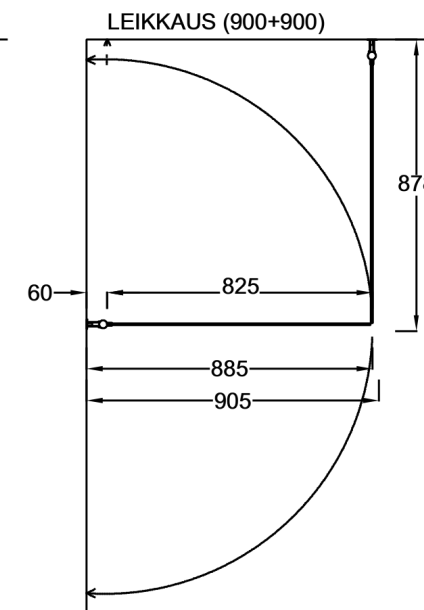

OCEAN 3+6

Suihkukulma: ovi + kiinteä seinä

PIIRUSTUS PÄIVÄTTY: 14.10.2020

Vakiokoko OCEAN 3

700 x 2015 mm
800 x 2015 mm
900 x 2015 mm

Vakiokoko OCEAN 6

650 x 2015 mm
750 x 2015 mm
850 x 2015 mm

Erikoismitoitus

korkeus max.2265 mm
oven leveys max.1000 mm
seinän leveys max.1100 mm

Suihkuseinän leveyttä
voidaan kasvattaa 0-10 mm
seinäprofiilin säädöllä.

OCEAN 3 seinäprofiilissa on
25 mm tilaa putkien läpi-
viennille.
OCEAN 6 yhteensopivassa
levennysprofiilissa on tilaa
38 mm.

Lasien ulkoreunoihin
asennettava magneetti-
tiiviste varmistaa lasien
sulkeutumisen tiivistä.