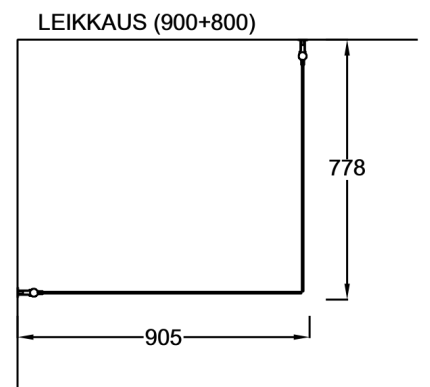

EPÄSYMMETRISESTI ASENNETTUNA,
MYÖS PEILIKUVANA MAHDOLLINEN: