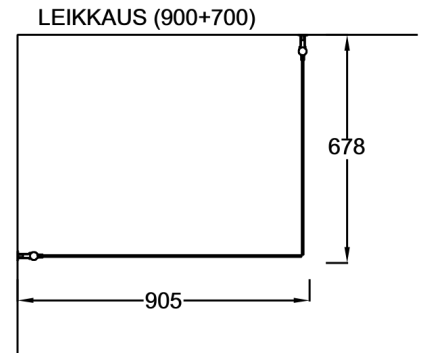

EPÄSYMMETRISESTI ASENNETTUNA,
MYÖS PEILIKUVANA MAHDOLLINEN: