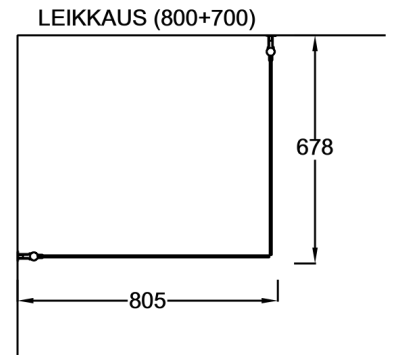

EPÄSYMMETRISESTI ASENNETTUNA,
MYÖS PEILIKUVANA MAHDOLLINEN: