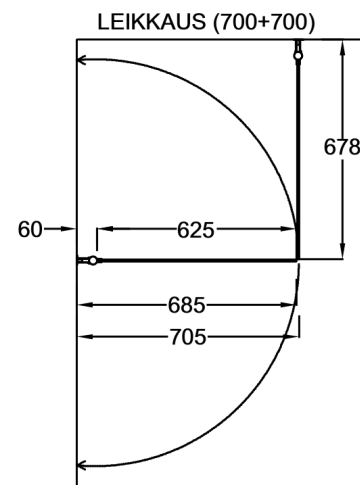

OCEAN 3+6

Suihkukulma: ovi + kiinteä seinä

PIIRUSTUS PÄIVÄTTY: 14.10.2020

Vakiokoko OCEAN 3

700 x 2015 mm
800 x 2015 mm
900 x 2015 mm

Vakiokoko OCEAN 6

650 x 2015 mm
750 x 2015 mm
850 x 2015 mm

Erikoismitoitus

korkeus max.2265 mm
oven leveys max.1000 mm
seinän leveys max.1100 mm

Suihkuseinän leveyttä
voidaan kasvattaa 0-10 mm
seinäprofiilin säädöllä.

OCEAN 3 seinäprofiilissa on
25 mm tilaa putkien läpi-
viennille.
OCEAN 6 yhteensopivassa
levennysprofiilissa on tilaa
38 mm.

Lasien ulkoreunoihin
asennettava magneetti-
tiiviste varmistaa lasien
sulkeutumisen tiivistä.