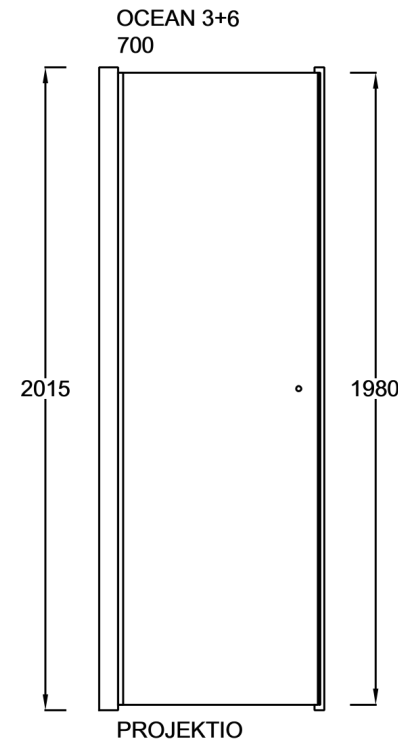

OCEAN 3+6

Suihkukulma: ovi + kiinteä seinä

PIIRUSTUS PÄIVÄTTY: 14.10.2020

Vakiokoko OCEAN 3

700 x 2015 mm
800 x 2015 mm
900 x 2015 mm

Vakiokoko OCEAN 6

650 x 2015 mm
750 x 2015 mm
850 x 2015 mm

Erikoismitoitus

korkeus max.2265 mm
oven leveys max.1000 mm
seinän leveys max.1100 mm

Suihkuseinän leveyttä
voidaan kasvattaa 0-10 mm
seinäprofiilin säädöllä.

OCEAN 3 seinäprofiilissa on
25 mm tilaa putkien läpi-
viennille.
OCEAN 6 yhteensopivassa
levennysprofiilissa on tilaa
38 mm.

Lasien ulkoreunoihin
asennettava magneetti-
tiiviste varmistaa lasien
sulkeutumisen tiivistä.