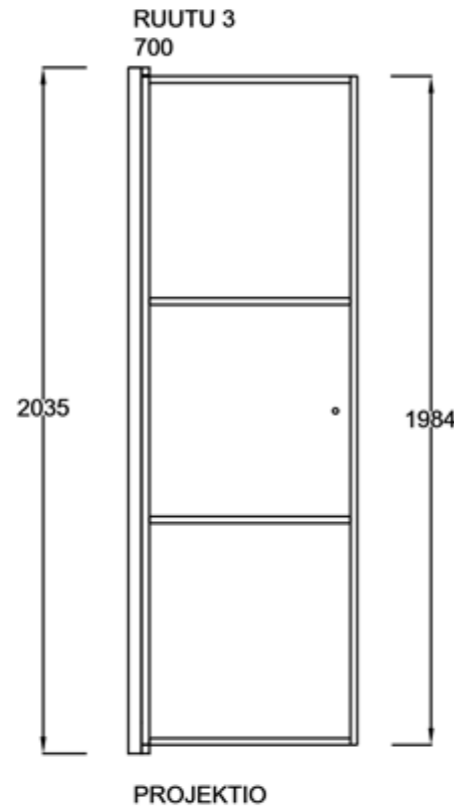

RUUTU 3

Kääntyvä suihkuseinä

PIIRUSTUS PÄIVÄTTY: 17.01.2020

Vakiokoot

700 x 2035 mm
800 x 2035 mm
900 x 2035 mm

Suihkuseinän leveyttä voidaan kasvattaa 0-10 mm seinäprofiilin säädöllä.

Seinäprofiilissa on 30 mm tilaa putkien läpivientiä varten. Levennysprofiilissa (lisävaruste) tilaa on 50 mm saakka.