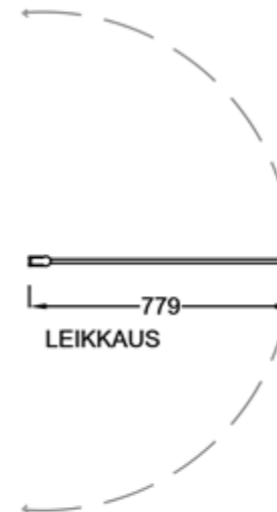

RUUTU 3

Kääntyvä suihkuseinä

PIIRUSTUS PÄIVÄTTY: 17.01.2020

Vakiokoot

700 x 2035 mm
800 x 2035 mm
900 x 2035 mm

Suihkuseinän leveyttä voidaan kasvattaa 0-10 mm seinäprofiilin säädöllä.

Seinäprofiilissa on 30 mm tilaa putkien läpivientiä varten. Levennysprofiilissa (lisävaruste) tilaa on 50 mm saakka.