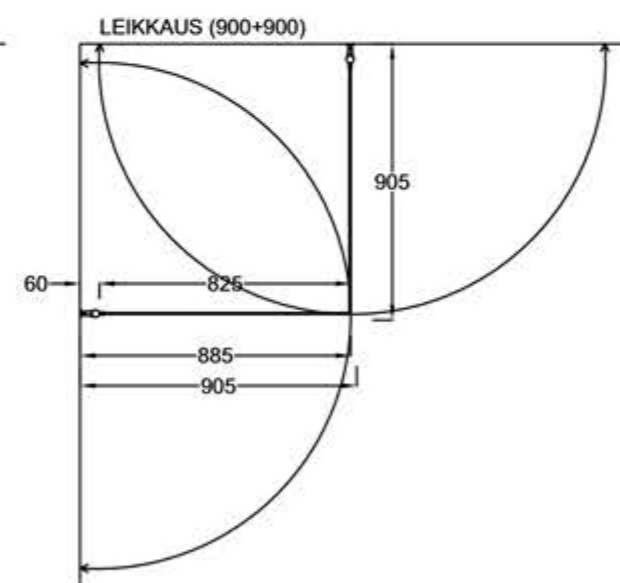

PISARA 3+3

Suihkukulma: ovi + ovi

PIIRUSTUS PÄIVÄTTY: 07.12.2020

Vakiokoko PISARA 3

700 x 2015 mm
800 x 2015 mm
900 x 2015 mm

Suihkuseinän leveyttä voidaan kasvattaa 0-10 mm seinäprofiilin säädöllä.

Seinäprofiileissa on 25 mm tilaa putkien läpiviennille.

Lasien ulkoreunoihin asennettava magneettitiiviste varmistaa lasien sulkeutumisen tiivisti.

Lasit voidaan asentaa myös epäsymmetrisesti.

EPÄSYMMETRISESTI ASENNETTUNA,
MYÖS PEILIKUVANA MAHDOLLINEN:

vihtan