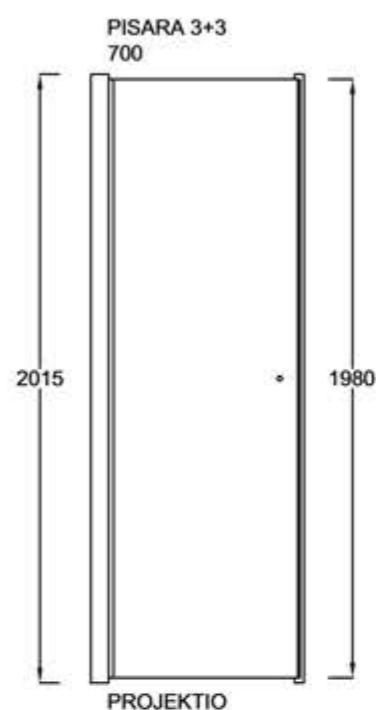

PISARA 3+3

Suihkukulma: ovi + ovi

PIIRUSTUS PÄIVÄTTY: 07.12.2020

Vakiokoko PISARA 3

700 x 2015 mm
800 x 2015 mm
900 x 2015 mm

Suihkuseinän leveyttä voidaan kasvattaa 0-10 mm seinäprofiilin säädöllä.

Seinäprofiileissa on 25 mm tilaa putkien läpiviennille.

Lasien ulkoreunoihin asennettava magneettitiiviste varmistaa lasien sulkeutumisen tiivisti.

Lasit voidaan asentaa myös epäsymmetrisesti.

EPÄSYMMETRISESTI ASENNETTUNA,
MYÖS PEILIKUVANA MAHDOLLINEN:

vihtan