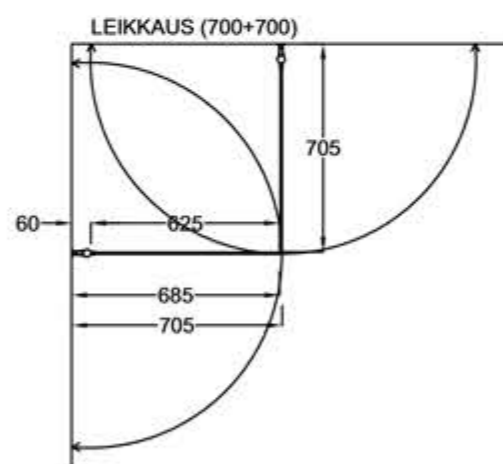

PISARA 3+3

Suihkukulma: ovi + ovi

PIIRUSTUS PÄIVÄTTY: 07.12.2020

Vakiokoko PISARA 3

700 x 2015 mm
800 x 2015 mm
900 x 2015 mm

Suihkuseinän leveyttä voidaan kasvattaa 0-10 mm seinäprofiilin säädöllä.

Seinäprofiileissa on 25 mm tilaa putkien läpiviennille.

Lasien ulkoreunoihin asennettava magneettitiiviste varmistaa lasien sulkeutumisen tiivisti.

Lasit voidaan asentaa myös epäsymmetrisesti.

EPÄSYMMETRISESTI ASENNETTUNA,
MYÖS PEILIKUVANA MAHDOLLINEN:

vihtan