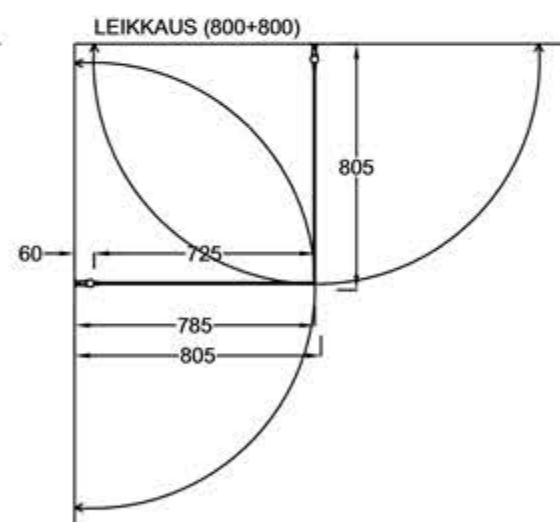

PISARA 3+3

Suihkukulma: ovi + ovi

PIIRUSTUS PÄIVÄTTY: 07.12.2020

Vakiokoko PISARA 3

700 x 2015 mm
800 x 2015 mm
900 x 2015 mm

Suihkuseinän leveyttä voidaan kasvattaa 0-10 mm seinäprofiilin säädöllä.

Seinäprofiileissa on 25 mm tilaa putkien läpiviennille.

Lasien ulkoreunoihin asennettava magneettitiiviste varmistaa lasien sulkeutumisen tiivisti.

Lasit voidaan asentaa myös epäsymmetrisesti.

EPÄSYMMETRISESTI ASENNETTUNA,
MYÖS PEILIKUVANA MAHDOLLINEN:

vihtan