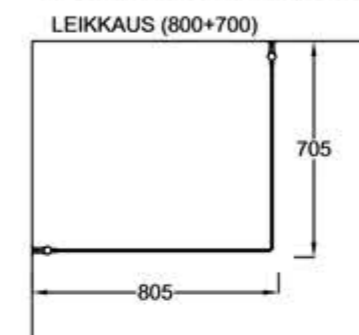

PISARA 3+3

Suihkukulma: ovi + ovi

PIIRUSTUS PÄIVÄTTY: 07.12.2020

Vakiokoko PISARA 3

700 x 2015 mm
800 x 2015 mm
900 x 2015 mm

Suihkuseinän leveyttä voidaan kasvattaa 0-10 mm seinäprofiilin säädöllä.

Seinäprofiileissa on 25 mm tilaa putkien läpiviennille.

Lasien ulkoreunoihin asennettava magneettitiiviste varmistaa lasien sulkeutumisen tiivisti.

Lasit voidaan asentaa myös epäsymmetrisesti.

EPÄSYMMETRISESTI ASENNETTUNA,
MYÖS PEILIKUVANA MAHDOLLINEN:

vihtan