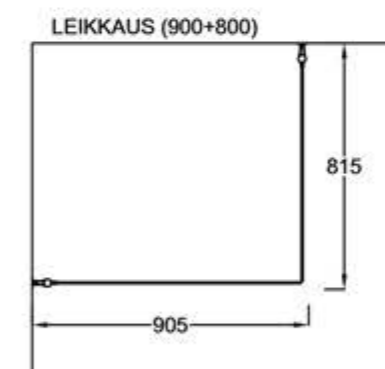

PISARA 3+3

Suihkukulma: ovi + ovi

PIIRUSTUS PÄIVÄTTY: 07.12.2020

Vakiokoko PISARA 3

700 x 2015 mm
800 x 2015 mm
900 x 2015 mm

Suihkuseinän leveyttä voidaan kasvattaa 0-10 mm seinäprofiilin säädöllä.

Seinäprofiileissa on 25 mm tilaa putkien läpiviennille.

Lasien ulkoreunoihin asennettava magneettitiiviste varmistaa lasien sulkeutumisen tiivisti.

Lasit voidaan asentaa myös epäsymmetrisesti.

EPÄSYMMETRISESTI ASENNETTUNA,
MYÖS PEILIKUVANA MAHDOLLINEN:

vihtan