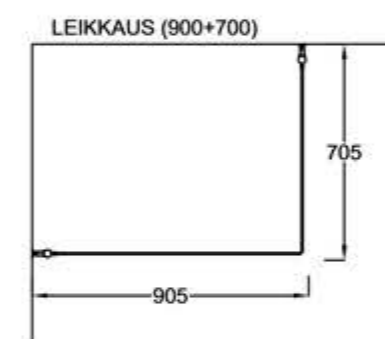

PISARA 3+3

Suihkukulma: ovi + ovi

PIIRUSTUS PÄIVÄTTY: 07.12.2020

Vakiokoko PISARA 3

700 x 2015 mm
800 x 2015 mm
900 x 2015 mm

Suihkuseinän leveyttä voidaan kasvattaa 0-10 mm seinäprofiilin säädöllä.

Seinäprofiileissa on 25 mm tilaa putkien läpiviennille.

Lasien ulkoreunoihin asennettava magneettitiiviste varmistaa lasien sulkeutumisen tiivisti.

Lasit voidaan asentaa myös epäsymmetrisesti.

EPÄSYMMETRISESTI ASENNETTUNA,
MYÖS PEILIKUVANA MAHDOLLINEN:

vihtan