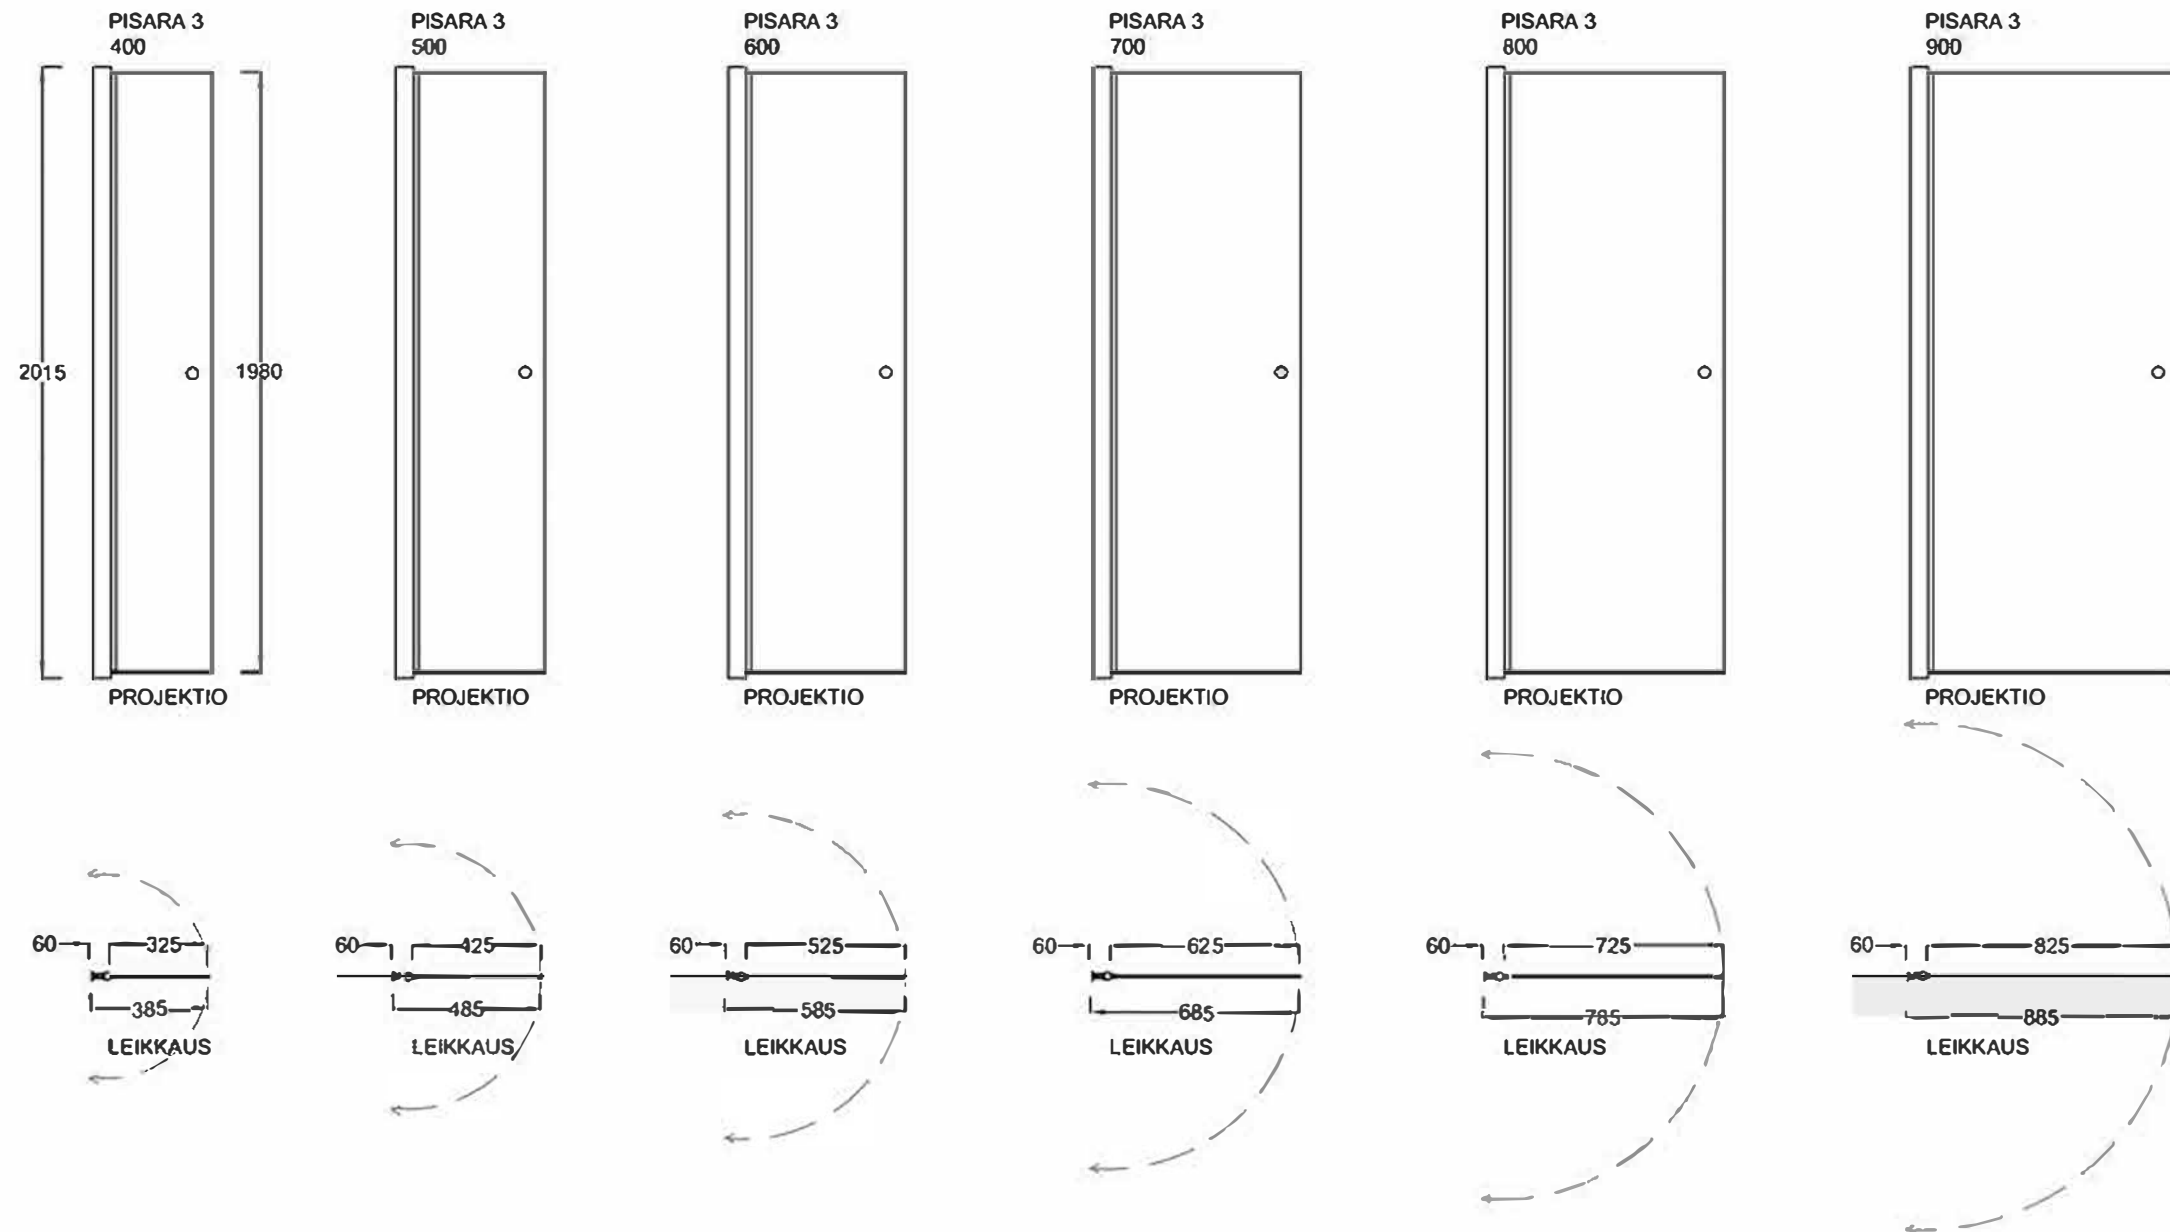

PISARA 3

Kääntyvä suihkuseinä

Vakiokoot

400 x 2015 mm
 500 x 2015 mm
 600 x 2015 mm
 700 x 2015 mm
 800 x 2015 mm
 900 x 2015 mm

Suihkuseinän leveyttä voidaan kasvattaa 0-10 mm seinäprofiilin säädöllä.

Seinäprofiilissa on 25 mm tilaa putkien läpiviennille.