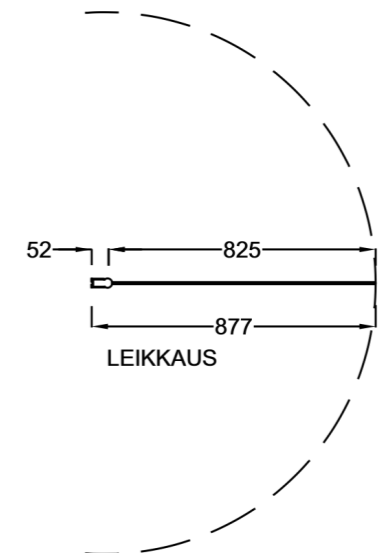

PURO 3

Käännyvä suihkuseinä

PIIRUSTUS PÄIVÄTTY: 14.08.2019

Vakiokoot

400 x 2035 mm
500 x 2035 mm
600 x 2035 mm
700 x 2035 mm
800 x 2035 mm
900 x 2035 mm

Erikoismitoitus
korkeus max. 2285 mm
leveys max. 1000 mm

Suihkuseinän
leveyttä voidaan
kasvattaa 0-10 mm
seinäprofiilin
sivuttaissäädöllä.

Seinäprofiilissa on 30
mm tilaa putkien
läpivientiä varten.
Levennysprofiilissa
(lisävaruste) tilaa on
50 mm.

vihtan

Vihtan Oy
Sälpäkuja 7, 90620 Oulu
p. 029 0092 515
tilaus@vihtan.fi