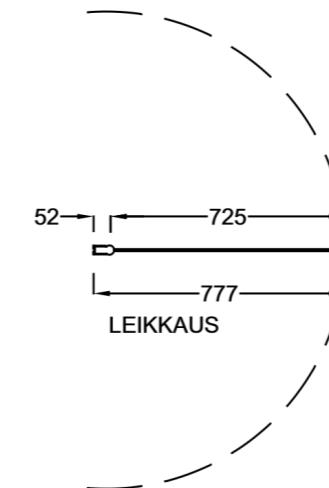

PURO 3

Käännyvä suihkuseinä

PIIRUSTUS PÄIVÄTTY: 14.08.2019

Vakiokoot

400 x 2035 mm
500 x 2035 mm
600 x 2035 mm
700 x 2035 mm
800 x 2035 mm
900 x 2035 mm

Erikoismitoitus
korkeus max. 2285 mm
leveys max. 1000 mm

Suihkuseinän
leveyttä voidaan
kasvattaa 0-10 mm
seinäprofiilin
sivuttaissäädöllä.

Seinäprofiilissa on 30
mm tilaa putkien
läpivientiä varten.
Levennysprofiilissa
(lisävaruste) tilaa on
50 mm.

vihtan

Vihtan Oy
Sälpäkuja 7, 90620 Oulu
p. 029 0092 515
tilaus@vihtan.fi