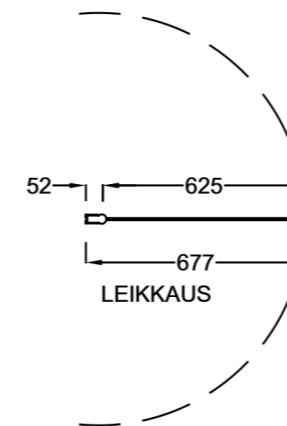

PURO 3

Käännyvä suihkuseinä

PIIRUSTUS PÄIVÄTTY: 14.08.2019

Vakiokoot

400 x 2035 mm
500 x 2035 mm
600 x 2035 mm
700 x 2035 mm
800 x 2035 mm
900 x 2035 mm

Erikoismitoitus
korkeus max. 2285 mm
leveys max. 1000 mm

Suihkuseinän
leveyttä voidaan
kasvattaa 0-10 mm
seinäprofiilin
sivuttaissäädöllä.

Seinäprofiilissa on 30
mm tilaa putkien
läpivientiä varten.
Levennysprofiilissa
(lisävaruste) tilaa on
50 mm.

vihtan

Vihtan Oy
Sälpäkuja 7, 90620 Oulu
p. 029 0092 515
tilaus@vihtan.fi