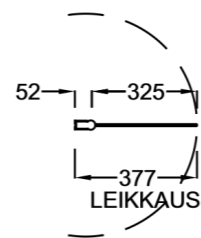

PURO 3

Käännyvä suihkuseinä

PIIRUSTUS PÄIVÄTTY: 14.08.2019

Vakiokoot

400 x 2035 mm
500 x 2035 mm
600 x 2035 mm
700 x 2035 mm
800 x 2035 mm
900 x 2035 mm

Erikoismitoitus
korkeus max. 2285 mm
leveys max. 1000 mm

Suihkuseinän
leveyttä voidaan
kasvattaa 0-10 mm
seinäprofiilin
sivuttaissäädöllä.

Seinäprofiilissa on 30
mm tilaa putkien
läpivientiä varten.
Levennysprofiilissa
(lisävaruste) tilaa on
50 mm.

vihtan

Vihtan Oy
Sälpäkuja 7, 90620 Oulu
p. 029 0092 515
tilaus@vihtan.fi