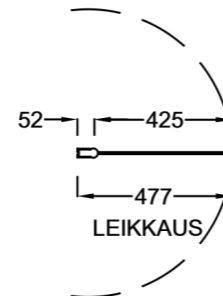

PURO 3

Käännyvä suihkuseinä

PIIRUSTUS PÄIVÄTTY: 14.08.2019

Vakiokoot

400 x 2035 mm
500 x 2035 mm
600 x 2035 mm
700 x 2035 mm
800 x 2035 mm
900 x 2035 mm

Erikoismitoitus
korkeus max. 2285 mm
leveys max. 1000 mm

Suihkuseinän
leveyttä voidaan
kasvattaa 0-10 mm
seinäprofiilin
sivuttaissäädöllä.

Seinäprofiilissa on 30
mm tilaa putkien
läpivientiä varten.
Levennysprofiilissa
(lisävaruste) tilaa on
50 mm.

vihtan

Vihtan Oy
Sälpäkuja 7, 90620 Oulu
p. 029 0092 515
tilaus@vihtan.fi