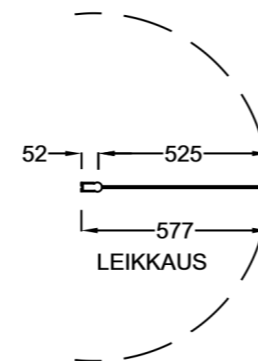

PURO 3

Käännyvä suihkuseinä

PIIRUSTUS PÄIVÄTTY: 14.08.2019

Vakiokoot

400 x 2035 mm
500 x 2035 mm
600 x 2035 mm
700 x 2035 mm
800 x 2035 mm
900 x 2035 mm

Erikoismitoitus
korkeus max. 2285 mm
leveys max. 1000 mm

Suihkuseinän
leveyttä voidaan
kasvattaa 0-10 mm
seinäprofiilin
sivuttaissäädöllä.

Seinäprofiilissa on 30
mm tilaa putkien
läpivientiä varten.
Levennysprofiilissa
(lisävaruste) tilaa on
50 mm.

vihtan

Vihtan Oy
Sälpäkuja 7, 90620 Oulu
p. 029 0092 515
tilaus@vihtan.fi