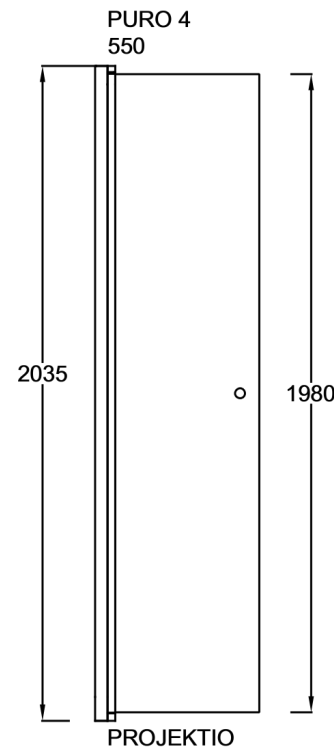

PURO 4

PIIRUSTUS PÄIVÄTTY: 14.08.2019

Kääntyvä kaareva suihkuseinä

Vakiokoot

550 x 2035 mm
650 x 2035 mm
750 x 2035 mm
650 x 2285 mm
750 x 2285 mm

Suihkuseinän leveyttä voidaan kasvattaa 0-10 mm seinäprofiilin sivuttaissäädöllä.

Seinäprofiilissa on 30 mm tilaa putkien läpivientiä varten. Levennysprofiilissa (lisävaruste) tilaa on 50 mm.

vihtan

Vihtan Oy
Sälpäkuja 7, 90620 Oulu
p. 029 0092 515
tilaus@vihtan.fi

www.vihtan.fi