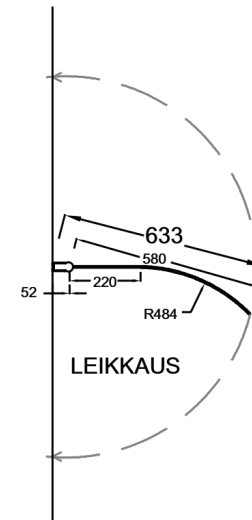

PURO 4

PIIRUSTUS PÄIVÄTTY: 14.08.2019

Kääntyvä kaareva suihkuseinä

Vakiokoot

550 x 2035 mm
650 x 2035 mm
750 x 2035 mm
650 x 2285 mm
750 x 2285 mm

Suihkuseinän leveyttä voidaan kasvattaa 0-10 mm seinäprofiilin sivuttaissäädöllä.

Seinäprofiilissa on 30 mm tilaa putkien läpivientiä varten. Levennysprofiilissa (lisävaruste) tilaa on 50 mm.

vihtan

Vihtan Oy
Sälpäkuja 7, 90620 Oulu
p. 029 0092 515
tilaus@vihtan.fi

www.vihtan.fi