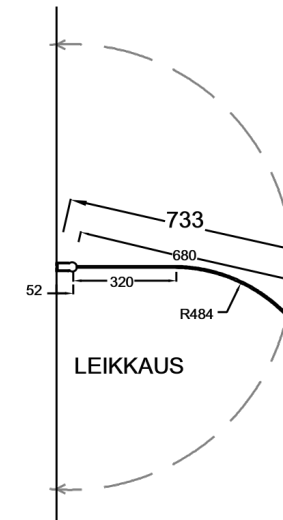

PURO 4

PIIRUSTUS PÄIVÄTTY: 14.08.2019

Kääntyvä kaareva suihkuseinä

Vakiokoot

550 x 2035 mm
650 x 2035 mm
750 x 2035 mm
650 x 2285 mm
750 x 2285 mm

Suihkuseinän leveyttä voidaan kasvattaa 0-10 mm seinäprofiilin sivuttaissäädöllä.

Seinäprofiilissa on 30 mm tilaa putkien läpivientiä varten. Levennysprofiilissa (lisävaruste) tilaa on 50 mm.

vihtan

Vihtan Oy
Sälpäkuja 7, 90620 Oulu
p. 029 0092 515
tilaus@vihtan.fi

www.vihtan.fi