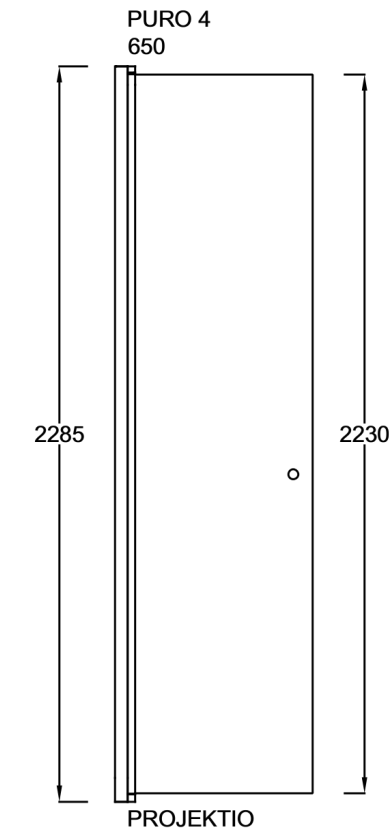

PURO 4

PIIRUSTUS PÄIVÄTTY: 14.08.2019

Kääntyvä kaareva suihkuseinä

Vakiokoot

550 x 2035 mm
650 x 2035 mm
750 x 2035 mm
650 x 2285 mm
750 x 2285 mm

Suihkuseinän leveyttä voidaan kasvattaa 0-10 mm seinäprofiilin sivuttaissäädöllä.

Seinäprofiilissa on 30 mm tilaa putkien läpivientiä varten. Levennysprofiilissa (lisävaruste) tilaa on 50 mm.

vihtan

Vihtan Oy
Sälpäkuja 7, 90620 Oulu
p. 029 0092 515
tilaus@vihtan.fi

www.vihtan.fi