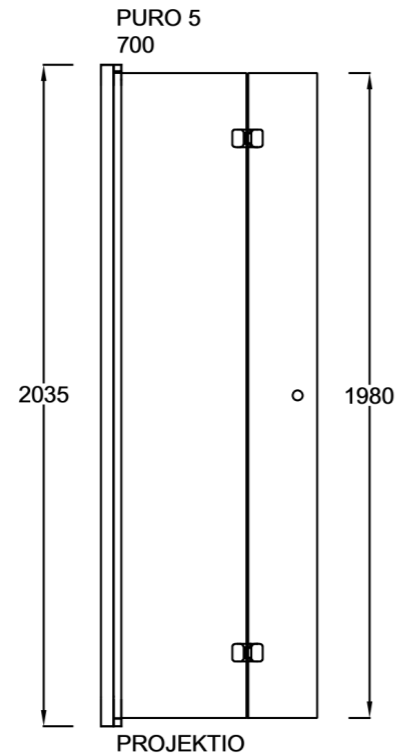

PURO 5

PIIRUSTUS PÄIVÄTTY: 14.08.2019

Käänntyvä taittuva suihkuseinä

Vakiokoot

700 x 2035 mm
800 x 2035 mm
900 x 2035 mm

Erikoismitoitus:
korkeus max. 2285 mm
leveys max. 1000 mm

Suihkuseinän
leveyttä voidaan
kasvattaa 0-10 mm
seinäprofiilin
sivuttaissäädöllä.

Seinäprofiilissa on
30 mm tilaa putkien
läpivientiä varten.
Levennysprofiilissa
(lisävaruste) tilaa
on 50 mm.

vihtan

Vihtan Oy
Sälpäkuja 7, 90620 Oulu
p. 029 0092 515
tilaus@vihtan.fi

www.vihtan.fi