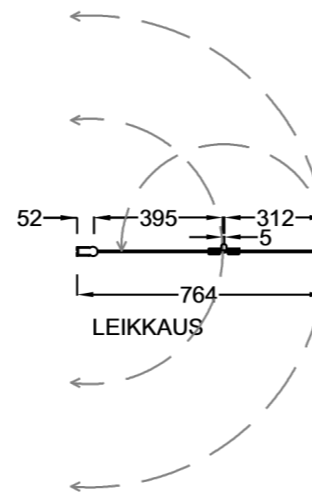

PURO 5

PIIRUSTUS PÄIVÄTTY: 14.08.2019

Käänntyvä taittuva suihkuseinä

Vakiokoot

700 x 2035 mm
800 x 2035 mm
900 x 2035 mm

Erikoismitoitus:
korkeus max. 2285 mm
leveys max. 1000 mm

Suihkuseinän
leveyttä voidaan
kasvattaa 0-10 mm
seinäprofiilin
sivuttaissäädöllä.

Seinäprofiilissa on
30 mm tilaa putkien
läpivientiä varten.
Levennysprofiilissa
(lisävaruste) tilaa
on 50 mm.

vihtan

Vihtan Oy
Sälpäkuja 7, 90620 Oulu
p. 029 0092 515
tilaus@vihtan.fi

www.vihtan.fi