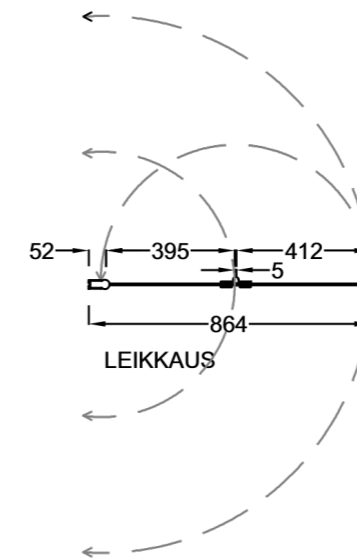

PURO 5

PIIRUSTUS PÄIVÄTTY: 14.08.2019

Käänntyvä taittuva suihkuseinä

Vakiokoot

700 x 2035 mm
800 x 2035 mm
900 x 2035 mm

Erikoismitoitus:
korkeus max. 2285 mm
leveys max. 1000 mm

Suihkuseinän
leveyttä voidaan
kasvattaa 0-10 mm
seinäprofiilin
sivuttaissäädöllä.

Seinäprofiilissa on
30 mm tilaa putkien
läpivientiä varten.
Levennysprofiilissa
(lisävaruste) tilaa
on 50 mm.

vihtan

Vihtan Oy
Sälpäkuja 7, 90620 Oulu
p. 029 0092 515
tilaus@vihtan.fi

www.vihtan.fi