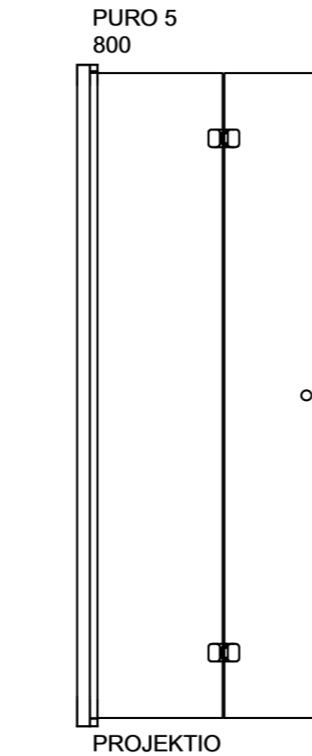

PURO 5

PIIRUSTUS PÄIVÄTTY: 14.08.2019

Käänntyvä taittuva suihkuseinä

Vakiokoot

700 x 2035 mm
800 x 2035 mm
900 x 2035 mm

Erikoismitoitus:
korkeus max. 2285 mm
leveys max. 1000 mm

Suihkuseinän
leveyttä voidaan
kasvattaa 0-10 mm
seinäprofiilin
sivuttaissäädöllä.

Seinäprofiilissa on
30 mm tilaa putkien
läpivientiä varten.
Levennysprofiilissa
(lisävaruste) tilaa
on 50 mm.

vihtan

Vihtan Oy
Sälpäkuja 7, 90620 Oulu
p. 029 0092 515
tilaus@vihtan.fi

www.vihtan.fi