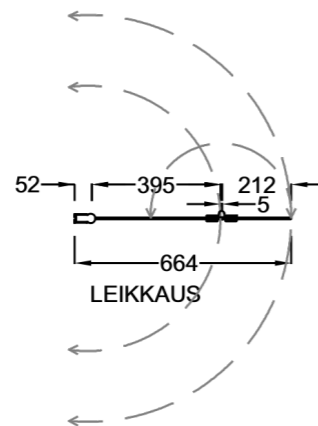

PURO 5

PIIRUSTUS PÄIVÄTTY: 14.08.2019

Käänntyvä taittuva suihkuseinä

Vakiokoot

700 x 2035 mm
800 x 2035 mm
900 x 2035 mm

Erikoismitoitus:
korkeus max. 2285 mm
leveys max. 1000 mm

Suihkuseinän
leveyttä voidaan
kasvattaa 0-10 mm
seinäprofiilin
sivuttaissäädöllä.

Seinäprofiilissa on
30 mm tilaa putkien
läpivientiä varten.
Levennysprofiilissa
(lisävaruste) tilaa
on 50 mm.

vihtan

Vihtan Oy
Sälpäkuja 7, 90620 Oulu
p. 029 0092 515
tilaus@vihtan.fi

www.vihtan.fi