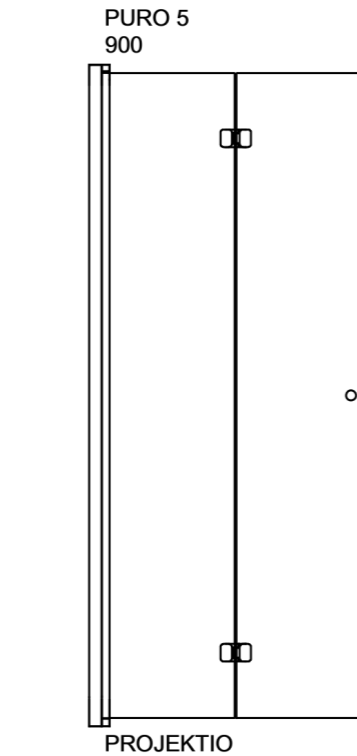

PURO 5

PIIRUSTUS PÄIVÄTTY: 14.08.2019

Käänntyvä taittuva suihkuseinä

Vakiokoot

700 x 2035 mm
800 x 2035 mm
900 x 2035 mm

Erikoismitoitus:
korkeus max. 2285 mm
leveys max. 1000 mm

Suihkuseinän
leveyttä voidaan
kasvattaa 0-10 mm
seinäprofiilin
sivuttaissäädöllä.

Seinäprofiilissa on
30 mm tilaa putkien
läpivientiä varten.
Levennysprofiilissa
(lisävaruste) tilaa
on 50 mm.

vihtan

Vihtan Oy
Sälpäkuja 7, 90620 Oulu
p. 029 0092 515
tilaus@vihtan.fi

www.vihtan.fi