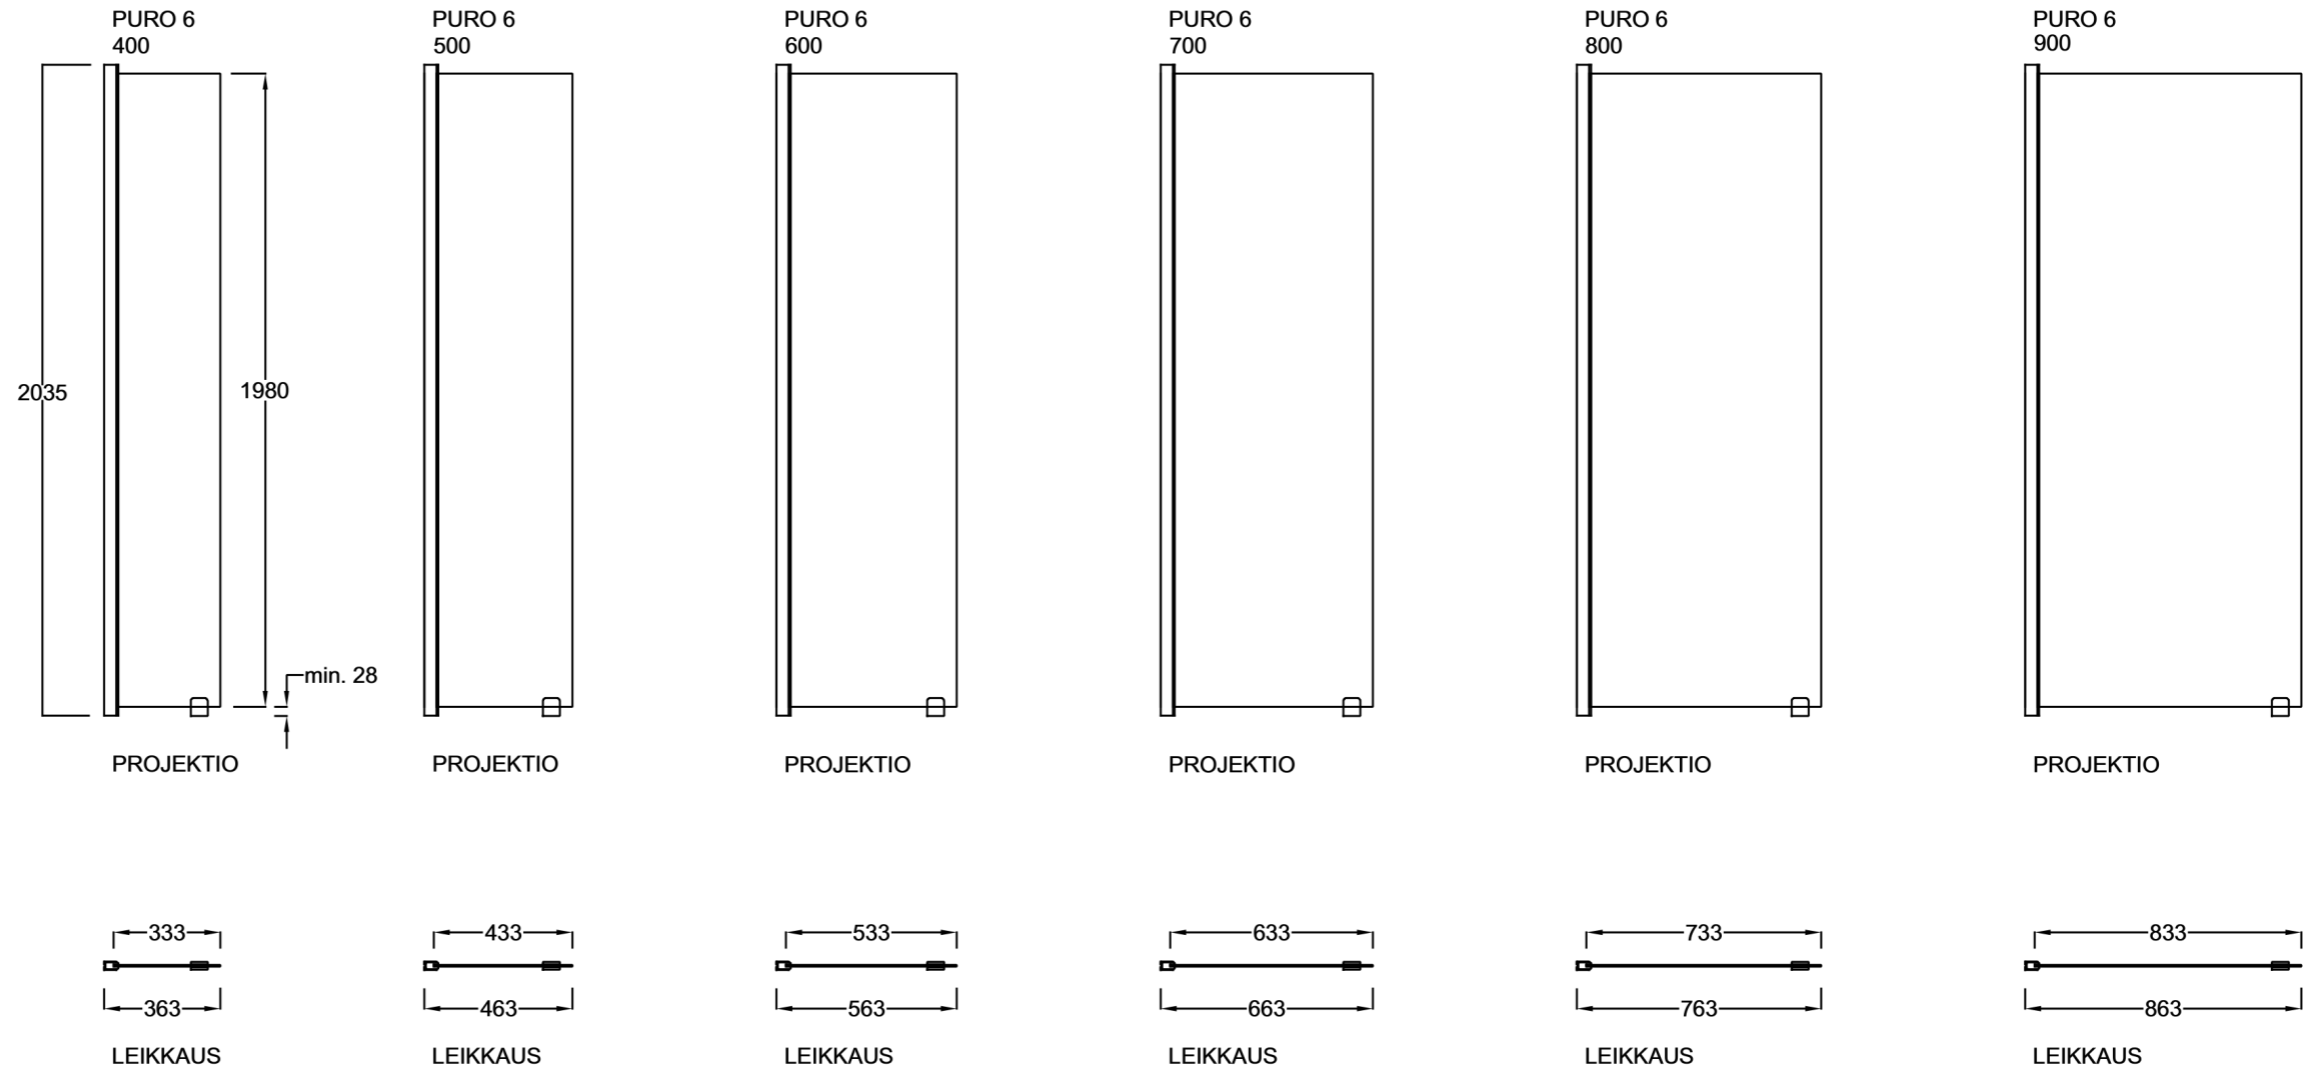

PURO 6

Kiinteä suihkuseinä

PIIRUSTUS PÄIVÄTTY: 14.08.2019

Vakiokoot

400 x 2035 mm
500 x 2035 mm
600 x 2035 mm
700 x 2035 mm
800 x 2035 mm
900 x 2035 mm

Erikoismitoitus:
korkeus max. 2285 mm
leveys max. 1100 mm

Suihkuseinän
leveyttä voidaan
kasvattaa 0-10 mm
seinäprofiilin
sivuttaissäädöllä.

Seinäprofiilissa on
30 mm tilaa putkien
läpivientiä varten.
Levennysprofiilissa
(lisävaruste) tilaa
on 50 mm.

vihtan

Vihtan Oy
Sälpäkuja 7, 90620 Oulu
p. 029 0092 515
tilaus@vihtan.fi