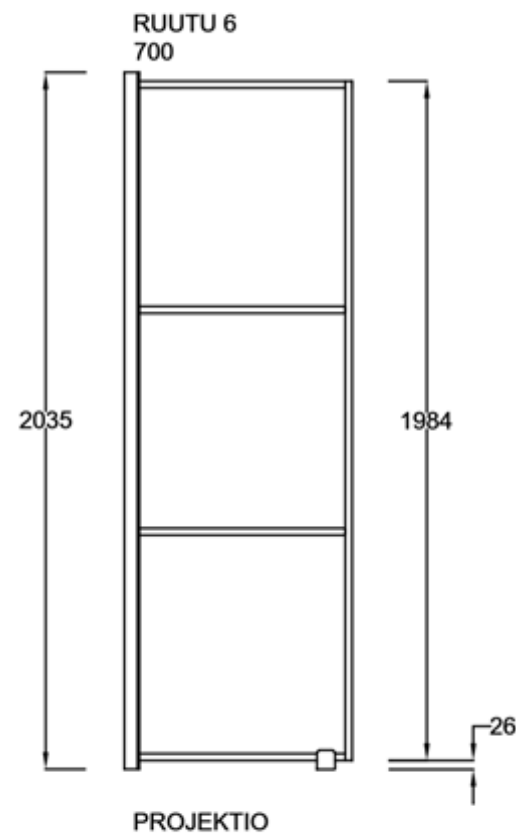

RUUTU 6

Kiinteä suihkuseinä

Vakiokoot

700 x 2035 mm
800 x 2035 mm
900 x 2035 mm

Suihkuseinän leveyttä voidaan kasvattaa 0–10 mm seinäprofiilin säädöllä.

Seinäprofiilissa on 30 mm tilaa putkien läpivientiä varten. Levennysprofiilissa (lisävaruste) tilaa on 50 mm saakka.