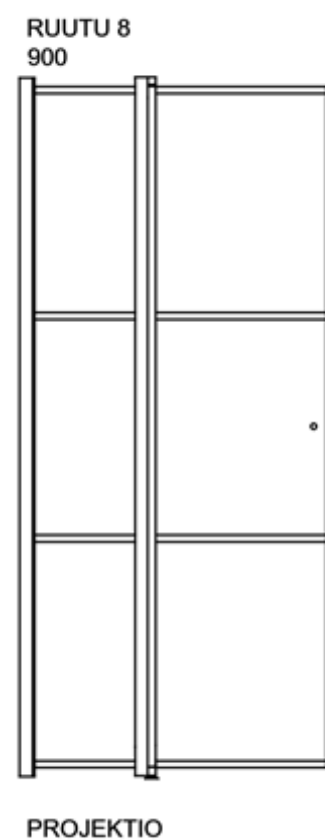

RUUTU 8

Kiinteä suihkuseinä taiteosalla

PIIRUSTUS PÄIVÄTTY: 17.01.2020

Vakiokoot

800 x 2035 mm
900 x 2035 mm
1000 x 2035 mm
1100 x 2035 mm

Suihkuseinän leveyttä voidaan kasvattaa 0-10 mm seinäprofiilin säädöllä.

Seinäprofiilissa on 30 mm tilaa putkien läpivientiä varten. Levennysprofiilissa (lisävaruste) tilaa on 50 mm saakka.

vihtan

Vihtan Oy
Sälpäkuja 7, 90620 Oulu
p. 029 0092 515
tilaus@vihtan.fi

www.vihtan.fi