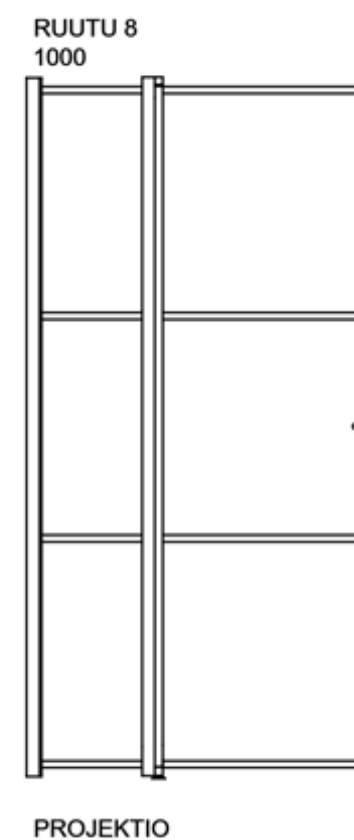

RUUTU 8

Kiinteä suihkuseinä taiteosalla

PIIRUSTUS PÄIVÄTTY: 17.01.2020

Vakiokoot

800 x 2035 mm
900 x 2035 mm
1000 x 2035 mm
1100 x 2035 mm

Suihkuseinän leveyttä voidaan kasvattaa 0-10 mm seinäprofiilin säädöllä.

Seinäprofiilissa on 30 mm tilaa putkien läpivientiä varten. Levennysprofiilissa (lisävaruste) tilaa on 50 mm saakka.

vihtan

Vihtan Oy
Sälpäkuja 7, 90620 Oulu
p. 029 0092 515
tilaus@vihtan.fi

www.vihtan.fi