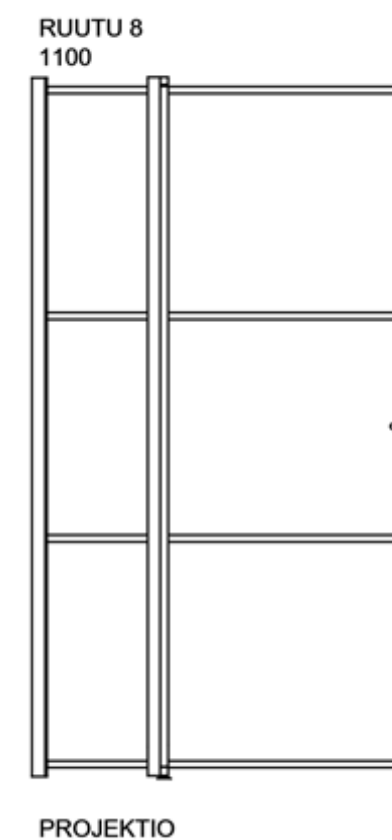

RUUTU 8

Kiinteä suihkuseinä taiteosalla

PIIRUSTUS PÄIVÄTTY: 17.01.2020

Vakiokoot

800 x 2035 mm
900 x 2035 mm
1000 x 2035 mm
1100 x 2035 mm

Suihkuseinän leveyttä voidaan kasvattaa 0-10 mm seinäprofiilin säädöllä.

Seinäprofiilissa on 30 mm tilaa putkien läpivientiä varten. Levennysprofiilissa (lisävaruste) tilaa on 50 mm saakka.

vihtan

Vihtan Oy
Sälpäkuja 7, 90620 Oulu
p. 029 0092 515
tilaus@vihtan.fi

www.vihtan.fi