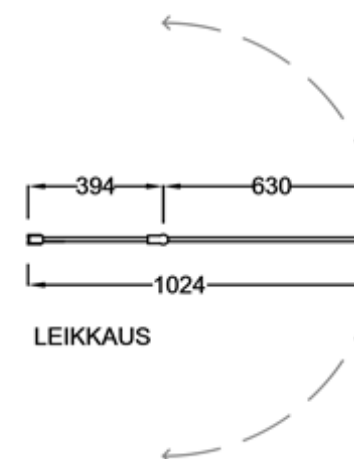

RUUTU 8

Kiinteä suihkuseinä taiteosalla

PIIRUSTUS PÄIVÄTTY: 17.01.2020

Vakiokoot

800 x 2035 mm
900 x 2035 mm
1000 x 2035 mm
1100 x 2035 mm

Suihkuseinän leveyttä voidaan kasvattaa 0-10 mm seinäprofiilin säädöllä.

Seinäprofiilissa on 30 mm tilaa putkien läpivientiä varten. Levennysprofiilissa (lisävaruste) tilaa on 50 mm saakka.

vihtan

Vihtan Oy
Sälpäkuja 7, 90620 Oulu
p. 029 0092 515
tilaus@vihtan.fi

www.vihtan.fi