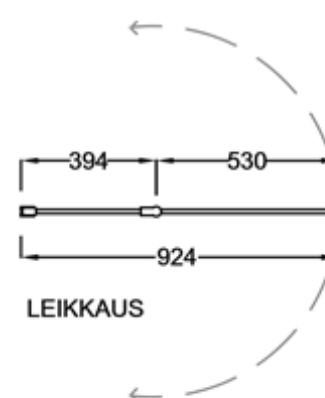

RUUTU 8

Kiinteä suihkuseinä taiteosalla

PIIRUSTUS PÄIVÄTTY: 17.01.2020

Vakiokoot

800 x 2035 mm
900 x 2035 mm
1000 x 2035 mm
1100 x 2035 mm

Suihkuseinän leveyttä voidaan kasvattaa 0-10 mm seinäprofiilin säädöllä.

Seinäprofiilissa on 30 mm tilaa putkien läpivientiä varten. Levennysprofiilissa (lisävaruste) tilaa on 50 mm saakka.

vihtan

Vihtan Oy
Sälpäkuja 7, 90620 Oulu
p. 029 0092 515
tilaus@vihtan.fi

www.vihtan.fi