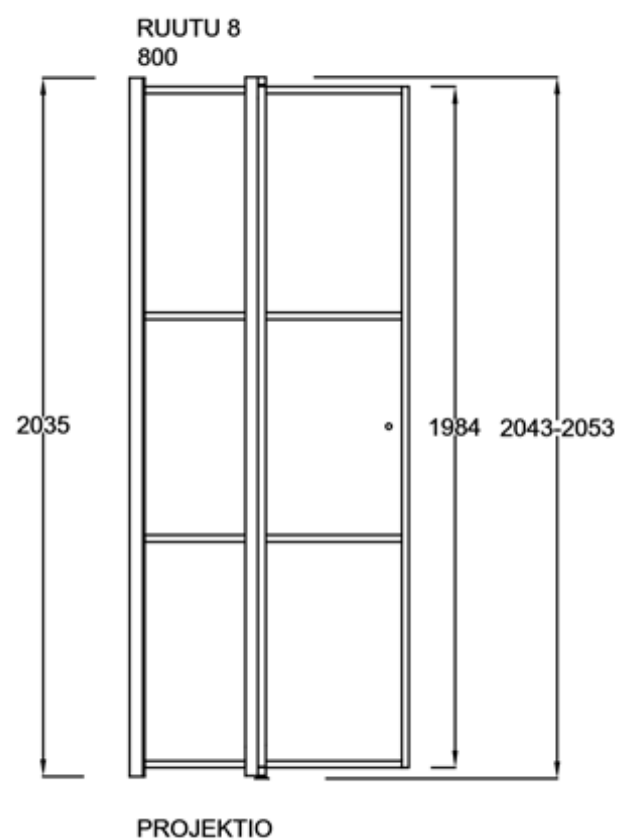

RUUTU 8

Kiinteä suihkuseinä taiteosalla

PIIRUSTUS PÄIVÄTTY: 17.01.2020

Vakiokoot

800 x 2035 mm
900 x 2035 mm
1000 x 2035 mm
1100 x 2035 mm

Suihkuseinän leveyttä voidaan kasvattaa 0-10 mm seinäprofiilin säädöllä.

Seinäprofiilissa on 30 mm tilaa putkien läpivientiä varten. Levennysprofiilissa (lisävaruste) tilaa on 50 mm saakka.

vihtan

Vihtan Oy
Sälpäkuja 7, 90620 Oulu
p. 029 0092 515
tilaus@vihtan.fi

www.vihtan.fi