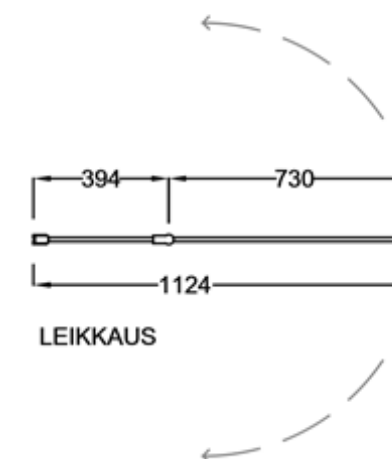

RUUTU 8

Kiinteä suihkuseinä taiteosalla

PIIRUSTUS PÄIVÄTTY: 17.01.2020

Vakiokoot

800 x 2035 mm
900 x 2035 mm
1000 x 2035 mm
1100 x 2035 mm

Suihkuseinän leveyttä voidaan kasvattaa 0-10 mm seinäprofiilin säädöllä.

Seinäprofiilissa on 30 mm tilaa putkien läpivientiä varten. Levennysprofiilissa (lisävaruste) tilaa on 50 mm saakka.

vihtan

Vihtan Oy
Sälpäkuja 7, 90620 Oulu
p. 029 0092 515
tilaus@vihtan.fi

www.vihtan.fi