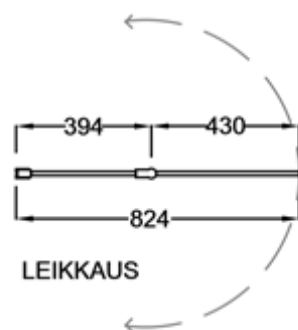

RUUTU 8

Kiinteä suihkuseinä taiteosalla

PIIRUSTUS PÄIVÄTTY: 17.01.2020

Vakiokoot

800 x 2035 mm
900 x 2035 mm
1000 x 2035 mm
1100 x 2035 mm

Suihkuseinän leveyttä voidaan kasvattaa 0-10 mm seinäprofiilin säädöllä.

Seinäprofiilissa on 30 mm tilaa putkien läpivientiä varten. Levennysprofiilissa (lisävaruste) tilaa on 50 mm saakka.

vihtan

Vihtan Oy
Sälpäkuja 7, 90620 Oulu
p. 029 0092 515
tilaus@vihtan.fi

www.vihtan.fi