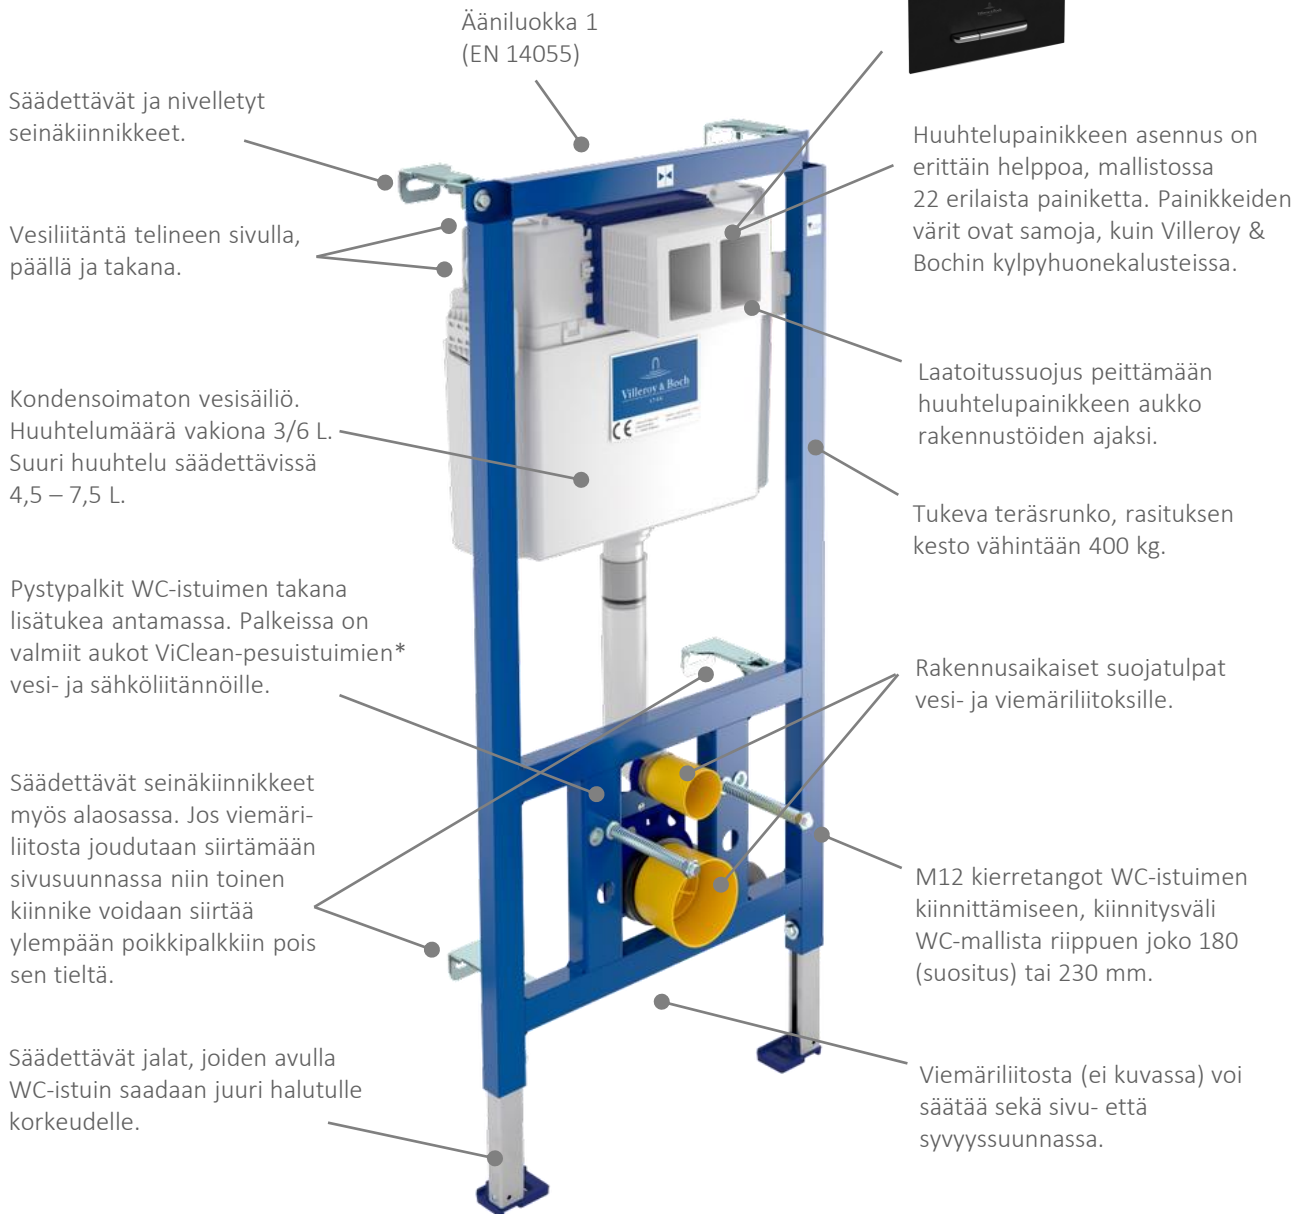

# VICONNECT

*Tekniikka piilossa, design näkyvissä*

Made in  
Germany

Villeroy & Boch

Valmistettu  
Saksassa

400  
kg

Villeroy & Boch

Rasituksen kesto  
400 kg

# VICONNECT

*Tekniikka piilossa, design näkyvässä*

\* ViConnect-telineeseen voi asentaa kaikki Villeroy & Bochin ja Gustavsbergin WC-mallit, joita on yhteensä kymmeniä. Perinteisten WC-istuinten lisäksi on saatavana kolme elektronista ViClean-pesuistuinta.

**ViConnect asennusteline 9223 0900**

- Korkeus 1120 mm
- Leveys 525 mm
- Syvyys 135-200 mm

*ViConnectin rakenne on vahvistettu kahdella tukevalla pystypalkilla. Näin WC-istuin saa mahdollisimman hyvän tuen.*