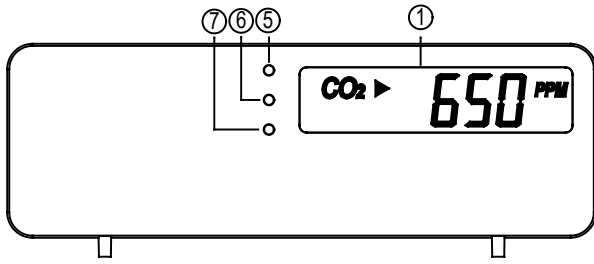

VILPE[®] Desktop CO₂ Monitor

Sisäilman hiilidioksidipitoisuuden mittaamiseen

VILPE[®] Desktop CO₂ Monitor -pöytämonitori on älykäs, pienikokoinen ja helppokäyttöinen minipöytäyksikkö sisäilman hiilidioksidipitoisuuden mittaamiseen. Hiilidioksidipitoisuuden lisäksi monitorilla voidaan mitata myös lämpötilaa. Tämä tuote on suunniteltu havaitsemaan hiilidioksidi sisäilmassa ja huolehtimaan sisäilman laadusta. Soveltuu laajaan käyttöön toimistoissa, kouluissa, kokoustiloissa, kodeissa ja muissa paikoissa, joissa mukavuus ja terveys ovat tärkeitä.

Tuotteen yleiskuvas

1. LCD-näyttö
2. Kalibrointikaasun syöttöaukko
3. Virtaliitäntä / USB-tiedonsiirto (USB-mikroliitäntä)

4. Ilmanvaihtoaukot
5. Punainen LED-valo (>1 200 ppm)
6. Keltainen LED-valo (800-1 200 ppm)
7. Vihreä LED-valo (<800 ppm)

Mitat

> 1200 ppm

Päänsärky, väsymys, heikentynyt keskittymiskyky, kohonnut syke ja pahoinvoinnin tunne

800 - 1200 ppm

Väsymyksen tunne ja tunkkaisen oloinen ilma

< 800 ppm

Käyttö

VILPE® CO₂ -pöytämonitori alkaa toimia, kun virta kytketään. Laite lämpiää noin 60 sekunnin ajan, kun virta kytketään. Hiilidioksidin ja lämpötilan näyttöaika: 15 sekuntia, 5 sekuntia.

Pakkaus

Sisältö:
- VILPE® Desktop CO₂ Monitor -pöytämonitori
- USB-johto
- Asennusohje ja käyttöohje

Kartonkilaatikon ulkomitat: 145 x 99 x 36 mm.

Tuotenumero

NIMI

VILPE® Desktop CO₂ Monitor -pöytämonitori