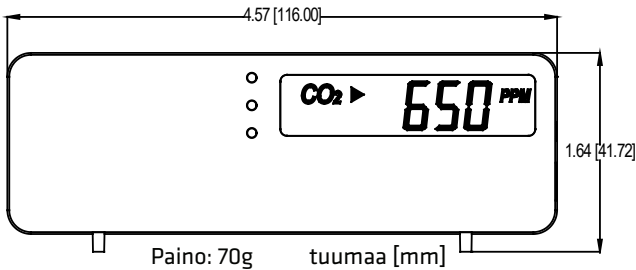

Mitat

> 1200 ppm

Päänsärky, väsymys, heikentynyt keskittymiskyky, kohonnut syke ja pahoinvoinnin tunne

800 - 1200 ppm

Väsymyksen tunne ja tunkkaisen oloinen ilma

< 800 ppm

Käyttö

VILPE® CO₂ -pöytämonitori alkaa toimia, kun virta kytketään. Laite lämpiää noin 60 sekunnin ajan, kun virta kytketään. Hiilidioksidin ja lämpötilan näyttöaika: 15 sekuntia, 5 sekuntia.

PC-tietokoneeseen liittäminen tietolokitoiminnolla:
Liitä VILPE® CO₂ -pöytämonitori PC-tietokoneeseen.

Yksityiskohtaisemmat käyttöohjeet sekä ohjelmisto ja ohjeet sen asentamiseen osoitteesta vilpe.com/co2

Pakkaus

Sisältö:
- VILPE® Desktop CO₂ Monitor -pöytämonitori
- USB-johto
- Asennusohje ja käyttöohje

Kartonkilaatikon ulkomitat: 145 x 99 x 36 mm.