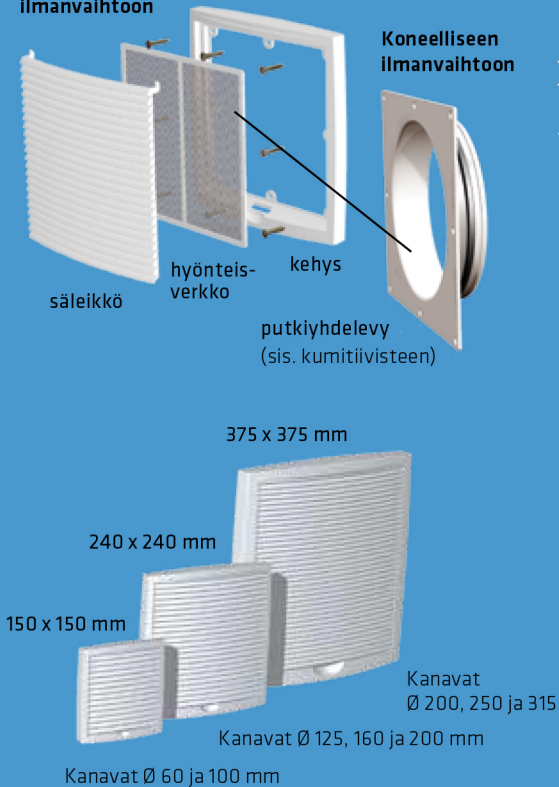

Monitoimi-ulkosäleikön hyvällä ilmateknisellä muotoilulla on saatu aikaan suuri vapaa poikkipinta-ala molempiin mahdollisiin ilman virtaussuuntiin sekä hyvät veden- ja lumenpoisto-ominaisuudet. **Uuden Monitoimi-ulkosäleikön painehäviö on markkinoiden pienin niin tulo- kuin poistoilmapuolella käytettäessä.**

Painovoimaisessa ilmanvaihdossa säleikköä käytetään sellaisenaan, haluttaessa lisävarusteena myytävän hyönteisverkon kanssa. Koneellisessa ilmanvaihdossa tuote voidaan liittää 60, 100, 125, 160, 200, 250 ja 315 mm:n tulo- ja poistoilmakanaviin. Tällöin tarvitaan lisäksi vastaavan kokoinen putkilyhdelevy. Putkilyhdelevyssä on valmiina kiinni kumitiiviste.

Monitoimi-ulkosäleikön säleikköosa on avattavissa ja lukittavissa helpolla pikalukituksella puhdistusta varten. Perusvärit ovat vaaleanharmaa, harmaa, punainen, valkoinen ja beige.

Koneellisessa ilmanvaihdossa ilman virtaussuunta ulkoa sisäänpäin, ilman hyönteisverkkoa.

* Arvo mitattu 240 x 240 mm:n säleikölle. ** Arvo mitattu 375 x 375 mm:n säleikölle.

Ilmavirta (dm³/s)

Painovoimaiseen ilmanvaihtoon

Koneellisessa ilmanvaihdossa ilman virtaussuunta sisältä ulospäin, ilman hyönteisverkkoa. Säleikössä poistoilma ohjautuu viistosti alaspäin.