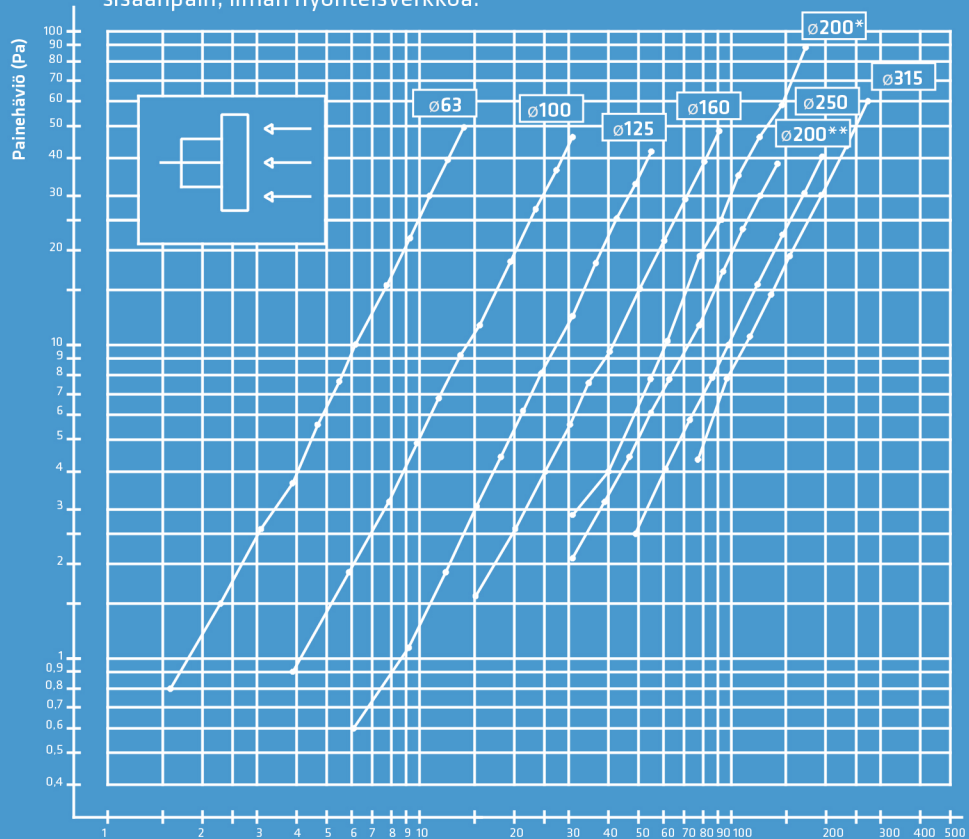

- Koneelliseen ja painovoimaiseen ilmanvaihtoon
- Toimii sekä tuloilma- että poistoilmasäleikkönä
- Toimii painovoimaisen ilmanvaihdon tuuletussäleikkönä
- Markkinoiden pienin painehäviö
- Erinomainen ilmatekninen muotoilu

Monitoimi-ulkosäleikkö

VILPE® Monitoimi-ulkosäleikkö on uusi, innovatiivinen ratkaisu koneelliseen ja painovoimaiseen ilmanvaihtoon.

Monitoimi-ulkosäleikkö toimii sekä tuloilmasäleikkönä että poistoilmasäleikkönä koneellisessa ilmanvaihdossa. Uutuustuotetta voidaan lisäksi käyttää erityyppisten tilojen tuuletussäleikkönä.

Monitoimi-ulkosäleikön hyvällä ilmateknisellä muotoilulla on saatu aikaan suuri vapaa poikkipinta-ala molempiin mahdollisiin ilman virtaussuuntiin sekä hyvät veden- ja lumenpoisto-ominaisuudet. **Uuden Monitoimi-ulkosäleikön painehäviö on markkinoiden pienin niin tulo- kuin poistoilmapuolella käytettäessä.**

* Arvo mitattu 240 x 240 mm:n säleikölle. ** Arvo mitattu 375 x 375 mm:n säleikölle.

Ilmavirta (dm³/s)

Painovoimaiseen ilmanvaihtoon

Koneellisessa ilmanvaihdossa ilman virtaussuunta sisältä ulospäin, ilman hyönteisverkkoa. Säleikössä poistoilma ohjautuu viistosti alaspäin.