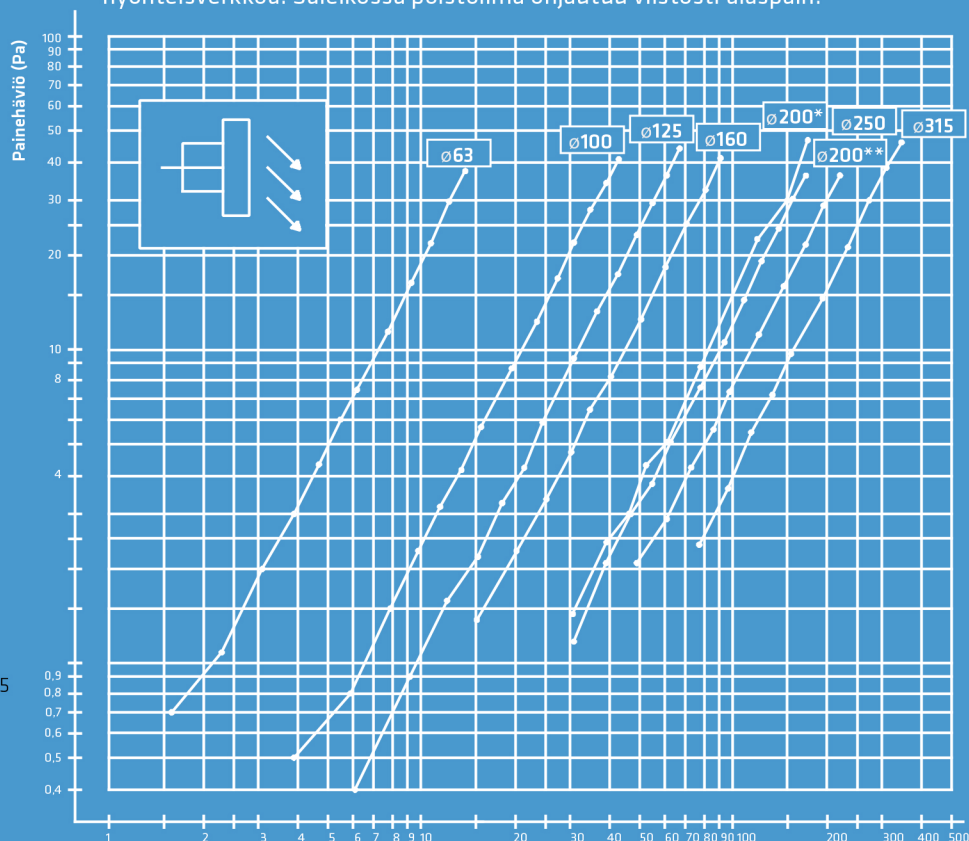

Monitoimi-ulkosäleikön säleikköosa on avattavissa ja lukittavissa helpolla pikalukituksella puhdistusta varten. Perusvärit ovat vaaleanharmaa, harmaa, punainen, valkoinen ja beige.

Koneellisessa ilmanvaihdossa ilman virtaussuunta ulkoa sisäänpäin, ilman hyönteisverkkoa.

* Arvo mitattu 240 x 240 mm:n säleikölle. ** Arvo mitattu 375 x 375 mm:n säleikölle.

Ilmavirta (dm³/s)

Painovoimaiseen ilmanvaihtoon

Koneellisessa ilmanvaihdossa ilman virtaussuunta sisältä ulospäin, ilman hyönteisverkkoa. Säleikössä poistoilma ohjautuu viistosti alaspäin.