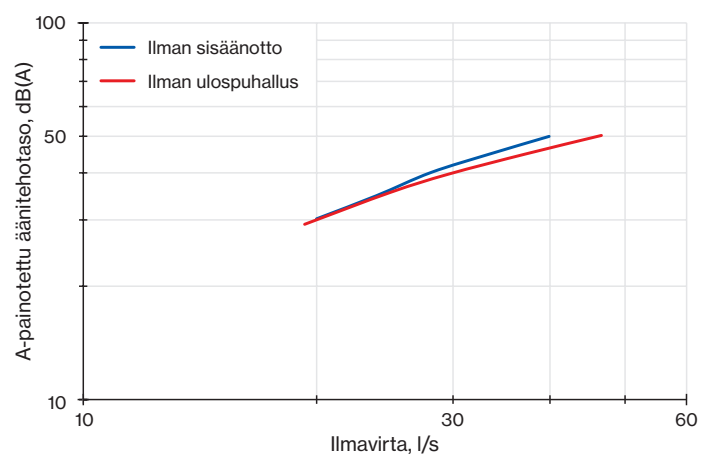

### Ilmavirtaus koneellisessa ilmanvaihdossa ulkoa sisäänpäin

Koneellisessa ilmanvaihdossa ilman virtaussuunta ulkoa sisäänpäin, ei hyönteisverkkoa.

	Säleikkö	Putkiyhde Ø (mm)
1	150x150	60
2	150x150	100
3	240x240	125
4	240x240	160
5	240x240	200 II
6	375x375	200 I
7	375x375	250
8	375x375	315

### Ilmavirtaus koneellisessa ilmanvaihdossa sisältä ulospäin

Koneellisessa ilmanvaihdossa ilman virtaussuunta sisältä ulospäin, ei hyönteisverkkoa. Säleikössä poistoilma ohjautuu viistosti alaspäin.

	Säleikkö	Putkiyhde Ø (mm)
1	150x150	60
2	150x150	100
3	240x240	125
4	240x240	160
5	240x240	200 II
6	375x375	200 I
7	375x375	250
8	375x375	315

### Myrskysuojalla varustettu Säleikkö 150x150 koneellisessa ilmanvaihdossa

Virtaustekniset ominaisuudet

Ääniominaisuudet