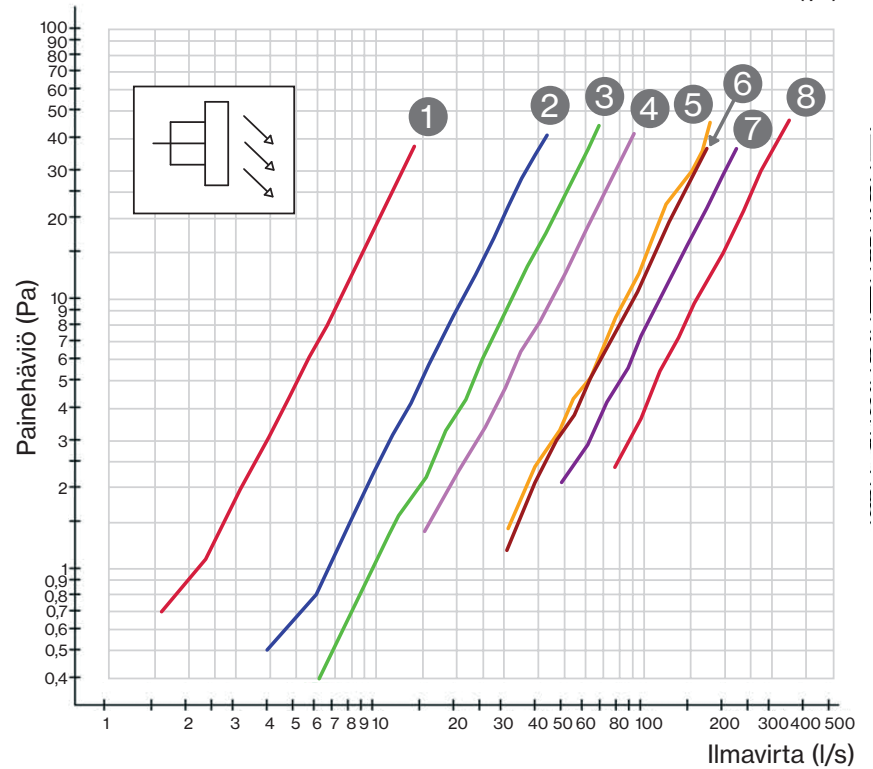

## Ilmavirtausdata

### Ilmavirtaus koneellisessa ilmanvaihdossa ulkoa sisäänpäin

Koneellisessa ilmanvaihdossa ilman virtaussuunta ulkoa sisäänpäin, ei hyönteisverkkoa.

	Säleikkö	Putkiyhde Ø (mm)
1	150x150	60
2	150x150	100
3	240x240	125
4	240x240	160
5	240x240	200 II
6	375x375	200 I
7	375x375	250
8	375x375	315

### Ilmavirtaus koneellisessa ilmanvaihdossa sisältä ulospäin

Koneellisessa ilmanvaihdossa ilman virtaussuunta sisältä ulospäin, ei hyönteisverkkoa. Säleikössä poistoilma ohjautuu viistosti alaspäin.

	Säleikkö	Putkiyhde Ø (mm)
1	150x150	60
2	150x150	100
3	240x240	125
4	240x240	160
5	240x240	200 II
6	375x375	200 I
7	375x375	250
8	375x375	315