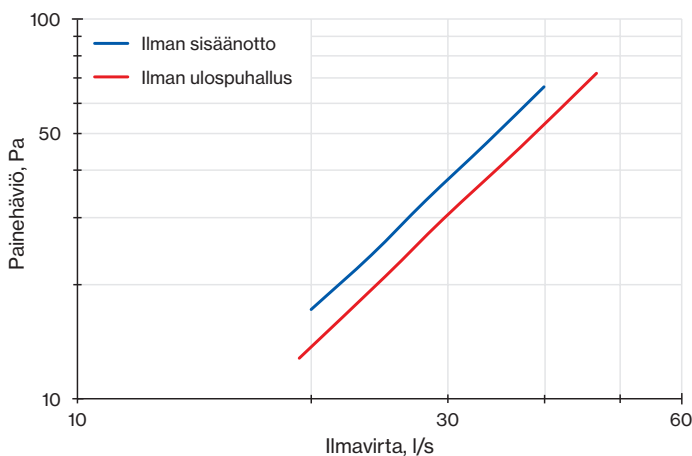

### Ilmavirtaus koneellisessa ilmanvaihdossa ulkoa sisäänpäin

Koneellisessa ilmanvaihdossa ilman virtaussuunta ulkoa sisäänpäin, ei hyönteisverkkoa.

	Säleikkö	Putkiyhde Ø (mm)
1	150x150	60
2	150x150	100
3	240x240	125
4	240x240	160
5	240x240	200 II
6	375x375	200 I
7	375x375	250
8	375x375	315

### Ilmavirtaus koneellisessa ilmanvaihdossa sisältä ulospäin

Koneellisessa ilmanvaihdossa ilman virtaussuunta sisältä ulospäin, ei hyönteisverkkoa. Säleikössä poistoilma ohjautuu viistosti alaspäin.

	Säleikkö	Putkiyhde Ø (mm)
1	150x150	60
2	150x150	100
3	240x240	125
4	240x240	160
5	240x240	200 II
6	375x375	200 I
7	375x375	250
8	375x375	315

### Myrskysuojalla varustettu Säleikkö 150x150 koneellisessa ilmanvaihdossa

Virtaustekniset ominaisuudet

Ääniominaisuudet