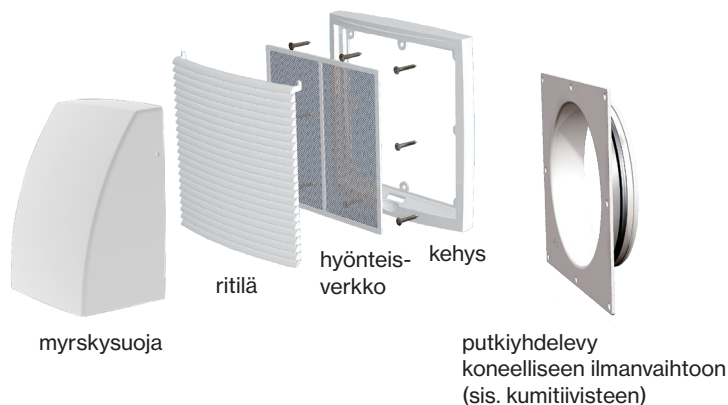

### Koneellinen ilmanvaihto

Kun Säleikköä käytetään koneellisessa ilmanvaihdossa, tarvitaan putkiyhde ilmanvaihtokanavan ja säleikön yhdistämiseen.

Putkiyhde liitetään ulko- tai poistoilmakanavaan. Se valitaan ilmanvaihtokoneen liitäntäkoon mukaan.

Jos ilmanvaihtokoneessa on esim. 125 mm:n liitännät, tarvitaan Putkiyhde 125 mm ja säleikkö 240x240 mm, koska 125 mm:n putkiyhde on saatavilla vain tälle säleikkökoolle.

## Tuotteet ja lisävarusteet

Putkiyhde 60 mm  
Putkiyhde 100 mm  
Hyönteisverkko\* \*\*  
Myrskysuoja\*\*\*

Putkiyhde 125 mm  
Putkiyhde 160 mm  
Putkiyhde 200 mm  
Hyönteisverkko\*

Putkiyhde 200 mm  
Putkiyhde 250 mm  
Putkiyhde 315 mm

\*\* Hyönteisverkkoa ei voi käyttää myrskysuojan kanssa, sillä säleikön ritilä poistetaan, kun myrskysuoja asennetaan.

\*\*\* Myrskysuojaa käytetään ulkoilman sisäänoton kanavissa.