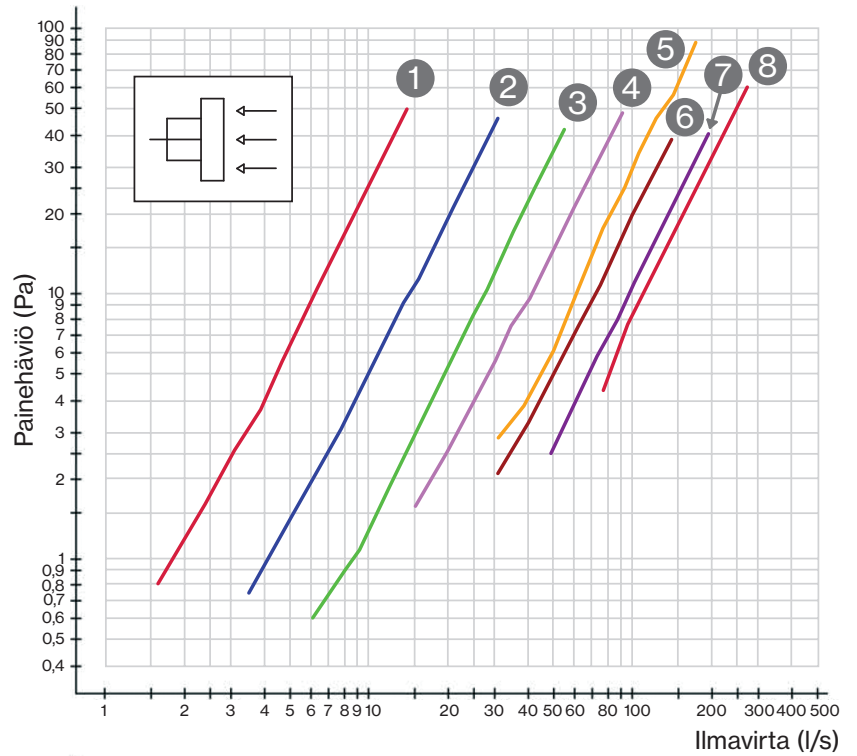

## Ilmavirtausdata

### Ilmavirtaus koneellisessa ilmanvaihdossa ulkoa sisäänpäin

Koneellisessa ilmanvaihdossa ilman virtaussuunta ulkoa sisäänpäin, ei hyönteisverkkoa.

	Säleikkö	Putkiyhde Ø (mm)
1	150x150	60
2	150x150	100
3	240x240	125
4	240x240	160
5	240x240	200 II
6	375x375	200 I
7	375x375	250
8	375x375	315