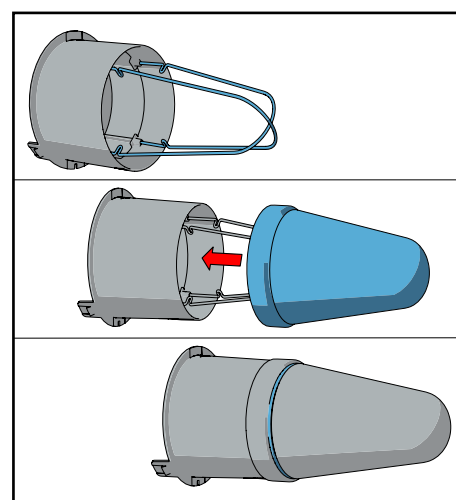

VILPE® WIVE Installation

Käytä liimamassaa, joka soveltuu muovien ja metalliosien liimaamiseen ja tiivistämiseen. Ei paketissa.
 Använd fogmassa lämplig för sammanfogning och tätning av plast- och metalldelar. Medföljer ej.
 Use adhesive mass suitable for bonding and sealing plastic and metal parts. Not included in package.
 Применять клей и герметики для пластика и металла (на безусусной основе). Не входит в комплект.
 Klebemasse verwenden, die sich zum Verkleben und Abdichten von Kunststoff und Metall eignet. Nicht beiliegend.
 Użyj masy klejącej odpowiedniej do łączenia i uszczelniania plastikowych oraz metalowych elementów. Nie zawarty.

* Ei paketissa.
 Medföljer ej.
 Not included in package.
 Не входит в комплект.
 Nicht beiliegend.
 Nie zawarty.

VILPE® WIVE Installation

Käytä liimamassaa, joka soveltuu muovien ja metalliosien liimaamiseen ja tiivistämiseen. Ei paketissa.
 Använd fogmassa lämplig för sammanfogning och tätning av plast- och metalldelar. Medföljer ej.
 Use adhesive mass suitable for bonding and sealing plastic and metal parts. Not included in package.
 Применять клей и герметики для пластика и металла (на безусусной основе). Не входит в комплект.
 Klebemasse verwenden, die sich zum Verkleben und Abdichten von Kunststoff und Metall eignet. Nicht beiliegend.
 Użyj masy klejącej odpowiedniej do łączenia i uszczelniania plastikowych oraz metalowych elementów. Nie zawarty.