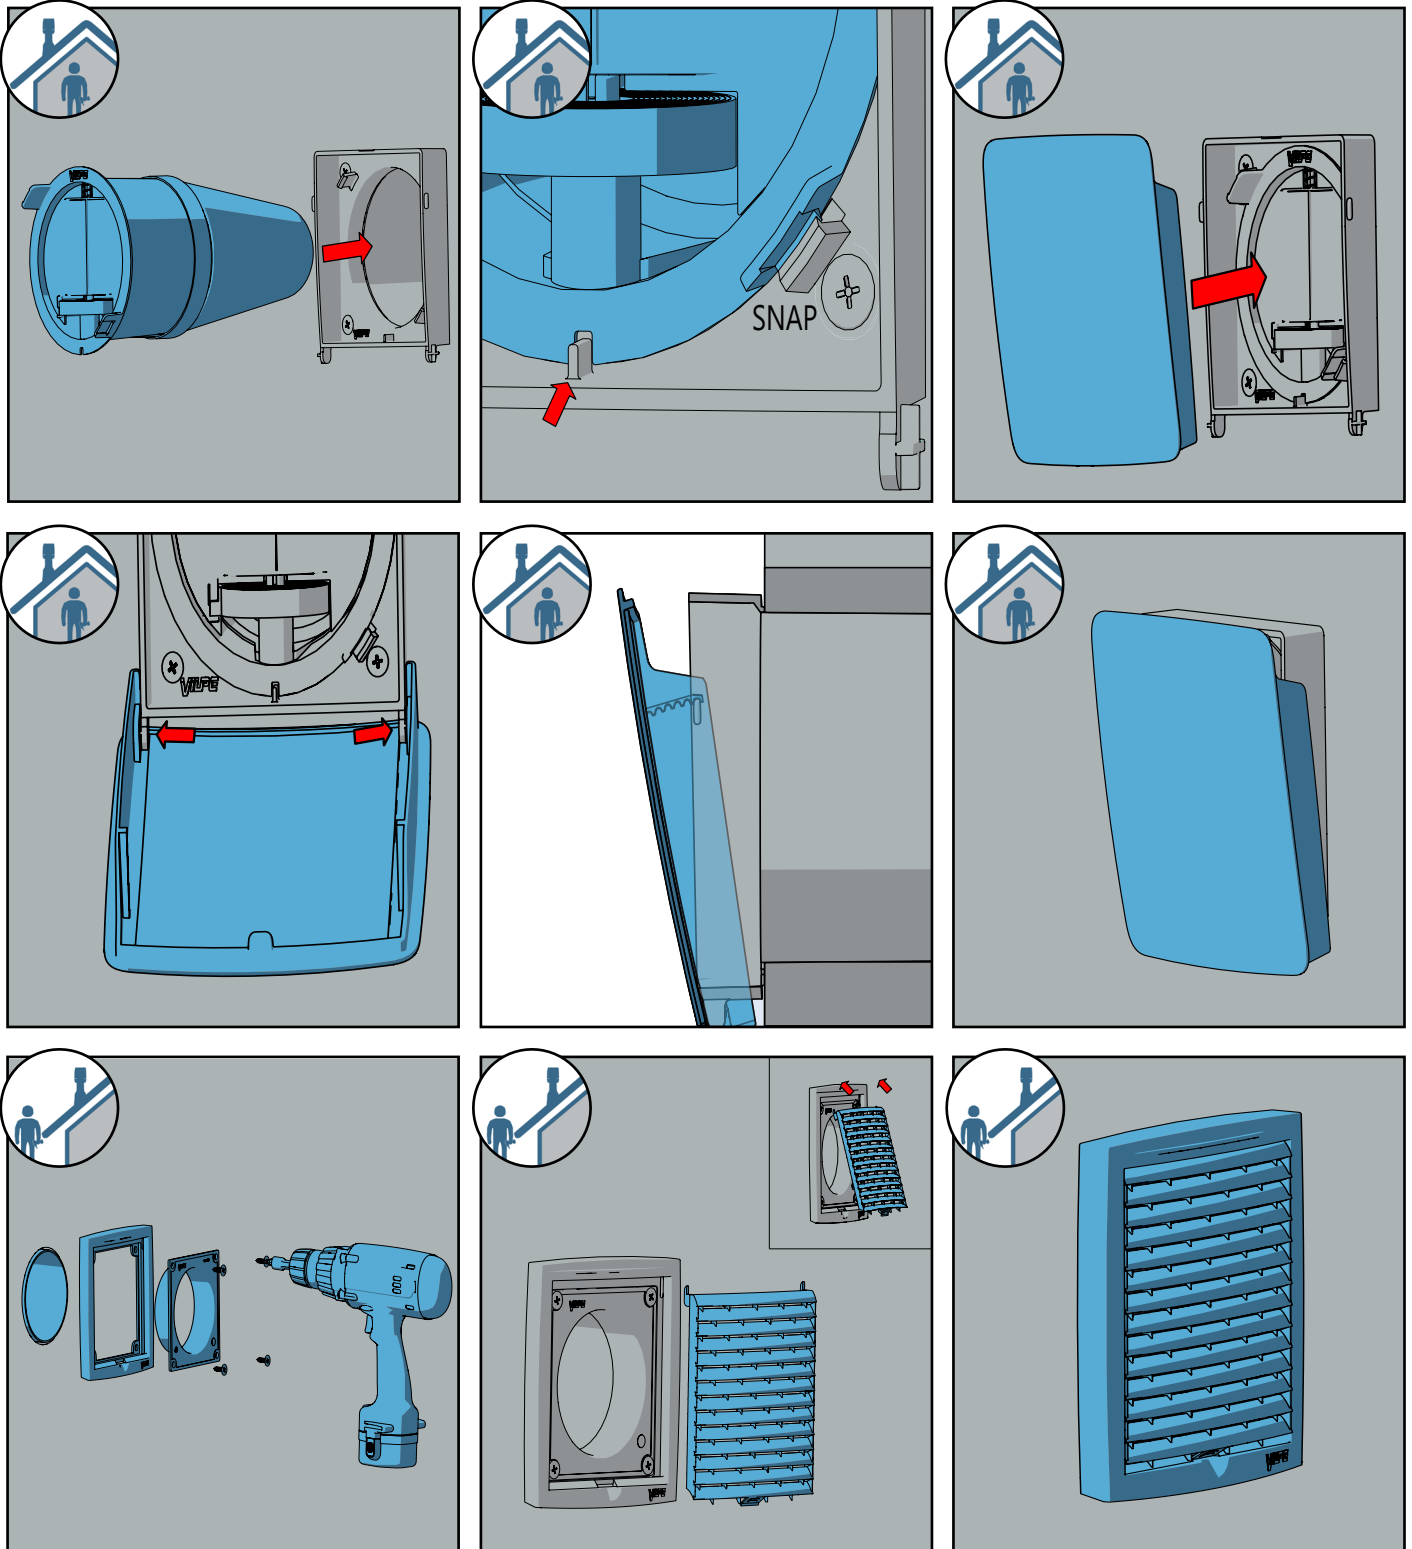

VILPE® WIVE Installation

Käytä liimamassaa, joka soveltuu muovien ja metalliosien liimaamiseen ja tiivistämiseen. Ei paketissa.
Använd fogmassa lämplig för sammanfogning och tätning av plast- och metalldelar. Medföljer ej.
Use adhesive mass suitable for bonding and sealing plastic and metal parts. Not included in package.
Применять клей и герметики для пластика и металла (на безусусной основе). Не входит в комплект.
Klebemasse verwenden, die sich zum Verkleben und Abdichten von Kunststoff und Metall eignet. Nicht beiliegend.
Użyj masy klejącej odpowiedniej do łączenia i uszczelniania plastikowych oraz metalowych elementów. Nie zawarty.

* Ei paketissa.
Medföljer ej.
Not included in package.
Не входит в комплект.
Nicht beiliegend.
Nie zawarty.

T80118_B