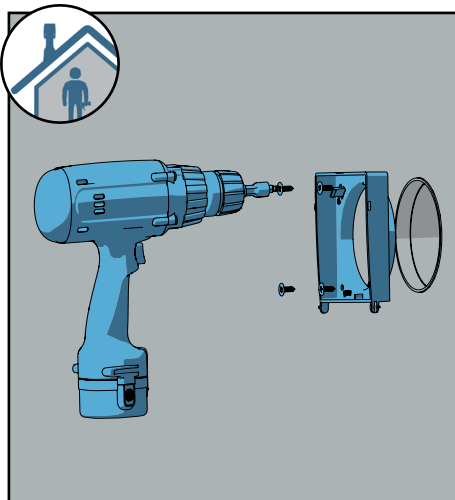

VILPE® WIVE Installation

Käytä liimamassaa, joka soveltuu muovien ja metalliosien liimaamiseen ja tiivistämiseen. Ei paketissa.
 Använd fogmassa lämplig för sammanfogning och tätning av plast- och metalldelar. Medföljer ej.
 Use adhesive mass suitable for bonding and sealing plastic and metal parts. Not included in package.
 Применять клей и герметики для пластика и металла (на безусусной основе). Не входит в комплект.
 Klebemasse verwenden, die sich zum Verkleben und Abdichten von Kunststoff und Metall eignet. Nicht beiliegend.
 Użyj masy klejącej odpowiedniej do łączenia i uszczelniania plastikowych oraz metalowych elementów. Nie zawarty.

* Ei paketissa.
 Medföljer ej.
 Not included in package.
 Не входит в комплект.
 Nicht beiliegend.
 Nie zawarty.

VILPE® WIVE Installation

Käytä liimamassaa, joka soveltuu muovien ja metalliosien liimaamiseen ja tiivistämiseen. Ei paketissa.
 Använd fogmassa lämplig för sammanfogning och tätning av plast- och metalldelar. Medföljer ej.
 Use adhesive mass suitable for bonding and sealing plastic and metal parts. Not included in package.
 Применять клей и герметики для пластика и металла (на безусусной основе). Не входит в комплект.
 Klebemasse verwenden, die sich zum Verkleben und Abdichten von Kunststoff und Metall eignet. Nicht beiliegend.
 Użyj masy klejącej odpowiedniej do łączenia i uszczelniania plastikowych oraz metalowych elementów. Nie zawarty.