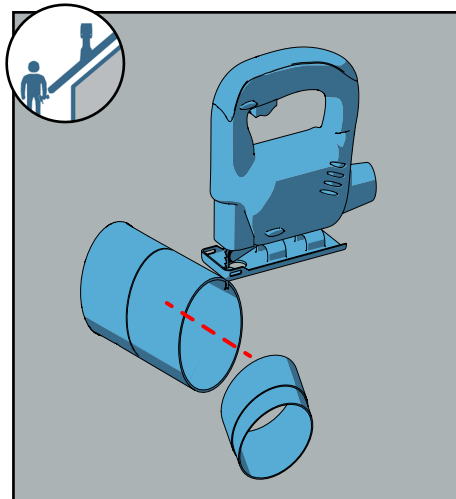

VILPE® WIVE Installation

Käytä liimamassaa, joka soveltuu muovien ja metalliosien liimaamiseen ja tiivistämiseen. Ei paketissa.
 Använd fogmassa lämplig för sammanfogning och tätning av plast- och metalldelar. Medföljer ej.
 Use adhesive mass suitable for bonding and sealing plastic and metal parts. Not included in package.
 Применять клей и герметики для пластика и металла (на безусусной основе). Не входит в комплект.
 Klebemasse verwenden, die sich zum Verkleben und Abdichten von Kunststoff und Metall eignet. Nicht beiliegend.
 Użyj masy klejącej odpowiedniej do łączenia i uszczelniania plastikowych oraz metalowych elementów. Nie zawarty.

* Ei paketissa.
 Medföljer ej.
 Not included in package.
 Не входит в комплект.
 Nicht beiliegend.
 Nie zawarty.

VILPE® WIVE Installation

Käytä liimamassaa, joka soveltuu muovien ja metalliosien liimaamiseen ja tiivistämiseen. Ei paketissa.
 Använd fogmassa lämplig för sammanfogning och tätning av plast- och metalldelar. Medföljer ej.
 Use adhesive mass suitable for bonding and sealing plastic and metal parts. Not included in package.
 Применять клей и герметики для пластика и металла (на безусусной основе). Не входит в комплект.
 Klebemasse verwenden, die sich zum Verkleben und Abdichten von Kunststoff und Metall eignet. Nicht beiliegend.
 Użyj masy klejącej odpowiedniej do łączenia i uszczelniania plastikowych oraz metalowych elementów. Nie zawarty.