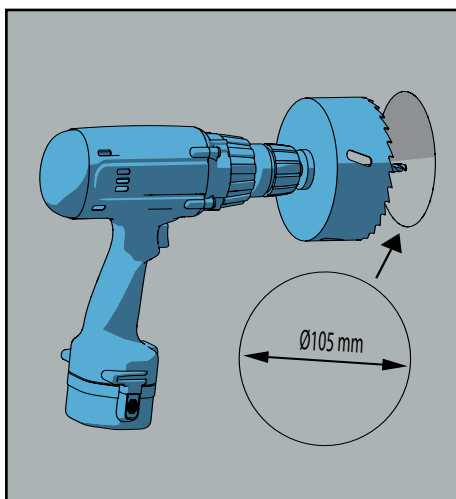

VILPE® WIVE Installation

Käytä liimamassaa, joka soveltuu muovien ja metalliosien liimaamiseen ja tiivistämiseen. Ei paketissa.
 Använd fogmassa lämplig för sammanfogning och tätning av plast- och metalldelar. Medföljer ej.
 Use adhesive mass suitable for bonding and sealing plastic and metal parts. Not included in package.
 Применять клей и герметики для пластика и металла (на безусусной основе). Не входит в комплект.
 Klebemasse verwenden, die sich zum Verkleben und Abdichten von Kunststoff und Metall eignet. Nicht beiliegend.
 Użyj masy klejącej odpowiedniej do łączenia i uszczelniania plastikowych oraz metalowych elementów. Nie zawarty.

* Ei paketissa.
 Medföljer ej.
 Not included in package.
 Не входит в комплект.
 Nicht beiliegend.
 Nie zawarty.

VILPE® WIVE Installation

Käytä liimamassaa, joka soveltuu muovien ja metalliosien liimaamiseen ja tiivistämiseen. Ei paketissa.
 Använd fogmassa lämplig för sammanfogning och tätning av plast- och metalldelar. Medföljer ej.
 Use adhesive mass suitable for bonding and sealing plastic and metal parts. Not included in package.
 Применять клей и герметики для пластика и металла (на безусусной основе). Не входит в комплект.
 Klebemasse verwenden, die sich zum Verkleben und Abdichten von Kunststoff und Metall eignet. Nicht beiliegend.
 Użyj masy klejącej odpowiedniej do łączenia i uszczelniania plastikowych oraz metalowych elementów. Nie zawarty.