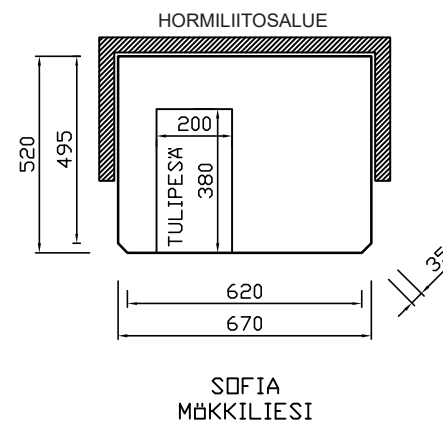

Sofia mökkiliesi
Antiikkilaastipinnalla