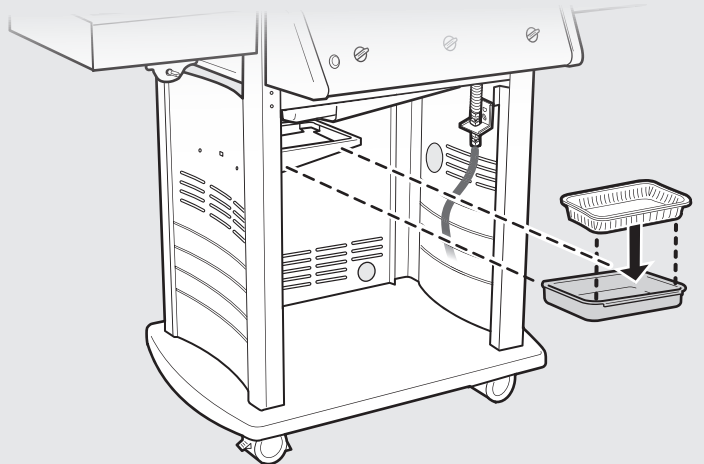

22

Se i brukerveiledningen om gassinstruksjoner.

Se brugervejledningen for at få komplet gasvejledning.

Katso kattavat kaasuhjeet omistajan oppaasta.

Vaadake kasutusjuhendist süütemooduli juhtme juhendi tabelit.

24

25

23

26