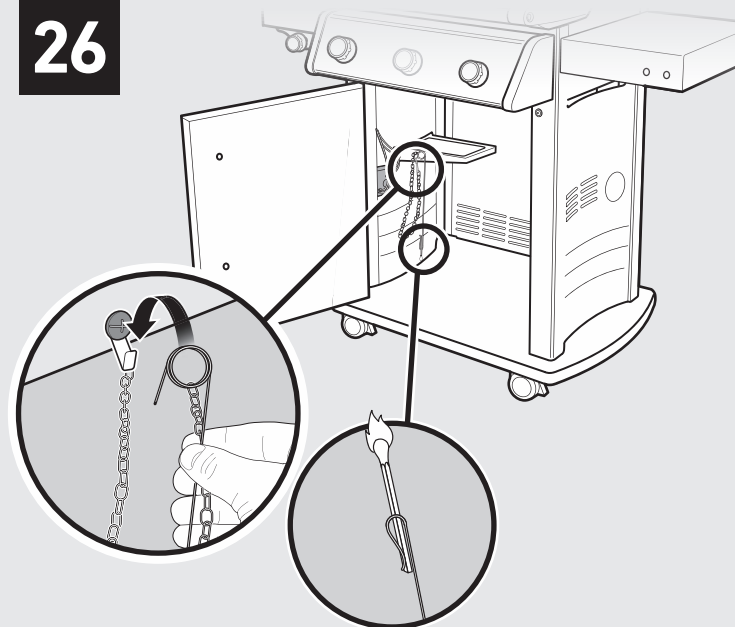

22

Se i brukerveiledningen om gassinstruksjoner.

Se brugervejledningen for at få komplet gasvejledning.

Katso kattavat kaasuhjeet omistajan oppaasta.

Vaadake kasutusjuhendist süütemooduli juhtme juhendi tabelit.

24

25

23

26