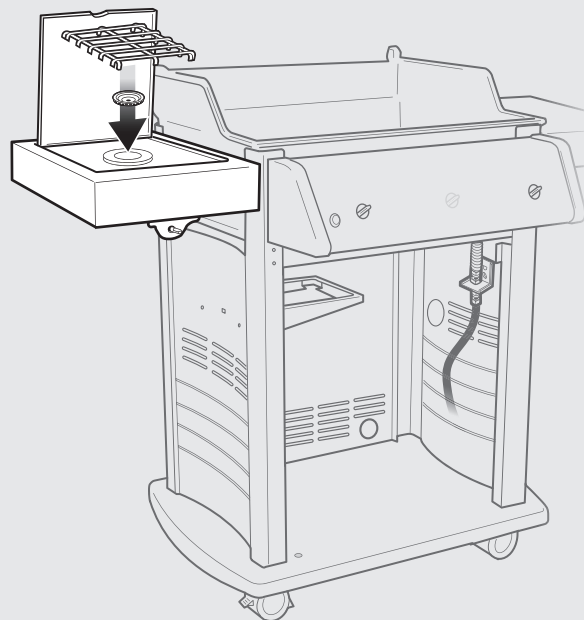

19

225

325

Kun modellene: 325
Kun modellerne: 325
Vain mallit: 325
Ainula mudelid: 325

Trekk til mutrene inntil de sitter godt. Vri bare en kvart omdreining videre. **MÅ IKKE OVERTREKKES.**

Spænd møtrikkerne, indtil de sidder tæt. Drej en kvart omgang mere. **MÅ IKKE OVERSPÆNDES.**

Kiristä mutterit sormituukkuteen. Kiristä sitten enää neljänneskiertos. **ÄLÄ KIRISTÄ LIIKAA.**

Keerake mutrid tihedalt kinni. Pöörake edasi ainult neljandikpöörde võrra. **ÄRGE PINGULDAGE ÜLE.**

20

21