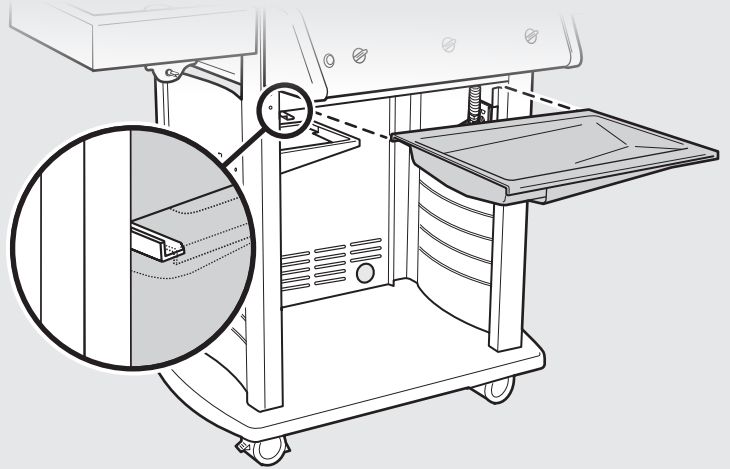

22

Se i brukerveiledningen om gassinstruksjoner.

Se brugervejledningen for at få komplet gasvejledning.

Katso kattavat kaasuhjeet omistajan oppaasta.

Vaadake kasutusjuhendist süütemooduli juhtme juhendi tabelit.

24

25

23

26