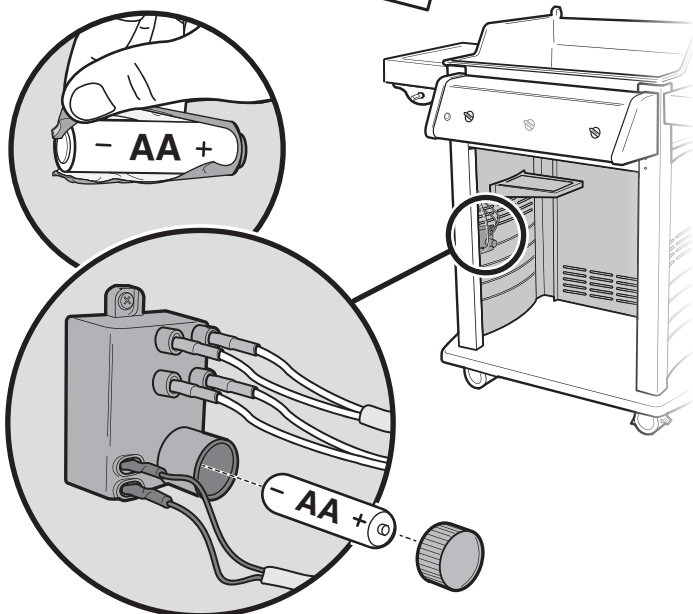

22

Se i brukerveiledningen om gassinstruksjoner.

Se brugervejledningen for at få komplet gasvejledning.

Katso kattavat kaasuhjeet omistajan oppaasta.

Vaadake kasutusjuhendist süütemooduli juhtme juhendi tabelit.

24

25

23

26