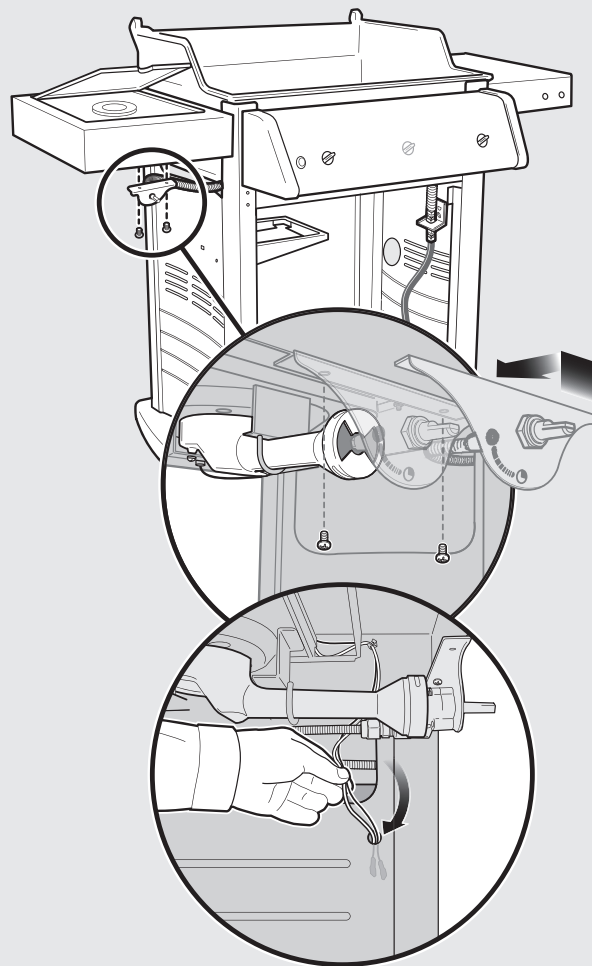

Trekk til mutrene inntil de sitter godt. Vri bare en kvart omdreining videre. **MÅ IKKE OVERTREKKES.**

Spænd møtrikkerne, indtil de sidder tæt. Drej en kvart omgang mere. **MÅ IKKE OVERSPÆNDES.**

Kiristä mutterit sormituukkuteen. Kiristä sitten enää neljänneskiertos. **ÄLÄ KIRISTÄ LIIKAA.**

Keerake mutrid tihedalt kinni. Pöörake edasi ainult neljandikpöörde võrra. **ÄRGE PINGULDAGE ÜLE.**

20