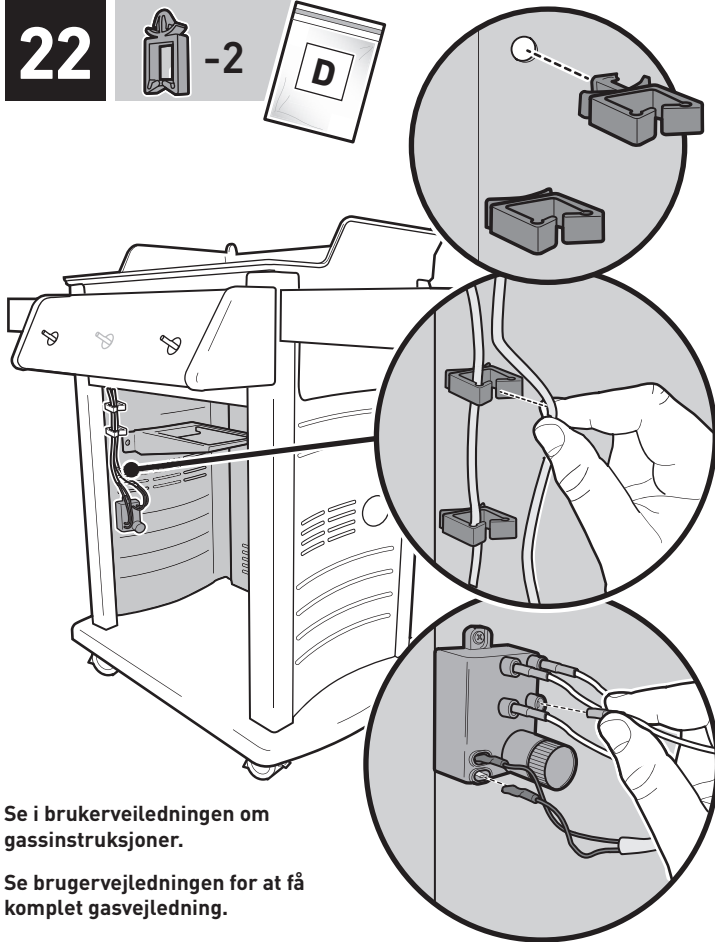

22

Se i brukerveiledningen om gassinstruksjoner.

Se brugervejledningen for at få komplet gasvejledning.

Katso kattavat kaasuhjeet omistajan oppaasta.

Vaadake kasutusjuhendist süütemooduli juhtme juhendi tabelit.

24