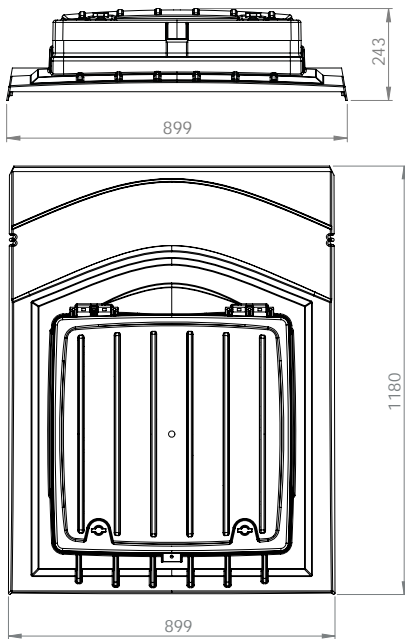

Mitat

Vakiovärit

	Musta Viiteväri RR 33, RAL 9005		Harmaa Viiteväri RR 23, RAL 7015
	Ruskea Viiteväri RR 32		Punainen Viiteväri RR 28/29, RAL 3009
	Vihreä Viiteväri RR 11		Tiilenpunainen Viiteväri RR 750, RAL 8004
	Vaalean harmaa Viiteväri RAL 7040		

Valmistusmateriaali

VILPE® UNIROOF -kattoluukku on valmistettu ruiskupuristamalla läpivärjättyä ja UV-suojattua polypropeenimuovia (PP). Valmistusmateriaali on kestävä ja ympäristölle haitatonta.