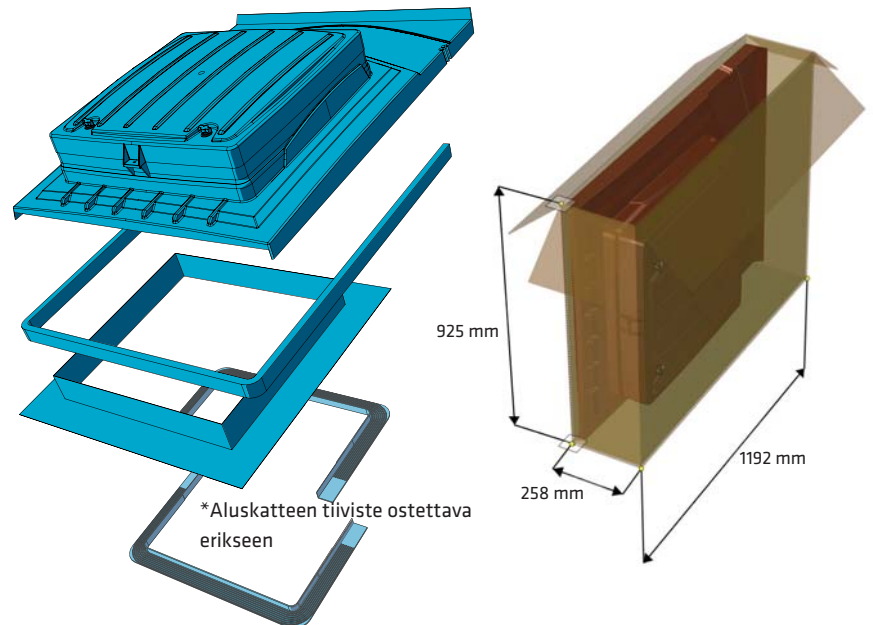

Tuotenumerot

NIMI

VILPE® UNIROOF -KATTOLUUKKU

VÄRI

musta
ruskea
vihreä
harmaa
punainen
tiilenpunainen
vaalean harmaa

TUOTENRO

738852
738854
738856
738857
738858
738859
738851

Saatavilla myös HUOPAKATON KATTOLUUKKU rulla- ja palahuopakatteelle. (Tuotenumerot: 738842-738849)

VILPE®-tuotteet on suunniteltu ja valmistettu Suomessa pohjoismaiset olosuhteet huomioiden.