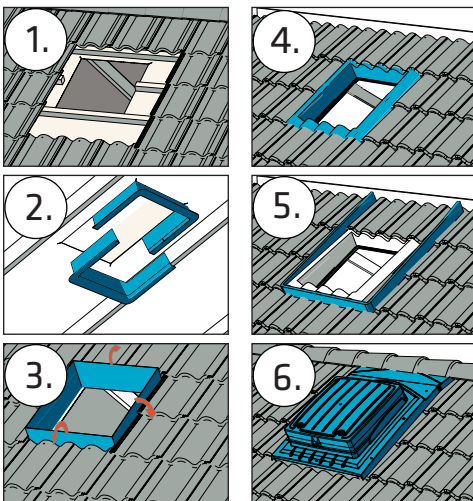

Valmistusmateriaali

VILPE® UNIROOF -kattoluukku on valmistettu ruiskupuristamalla läpivärjättyä ja UV-suojattua polypropeenimuovia (PP). Valmistusmateriaali on kestävä ja ympäristölle haitatonta.

Asennus