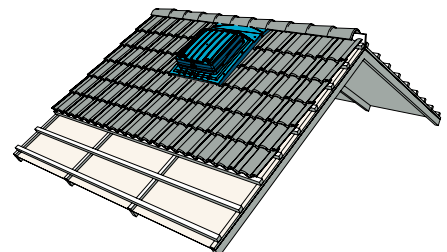

UUTUUS!

VILPE®
Innovative and Easy

UNIROOF-kattoluukku

Yksi kattoluukku kaikille tiili- ja peltikatteille

Myös VILPE® UNIROOF-kattoluukulla on

20 vuoden tekninen takuu
10 vuoden väritakuu

VILPE® UNIROOF – yksi tuote, kaikki mahdollisuudet

Uusi VILPE® UNIROOF -kattoluukku muuttaa kerralla käsityksen kattoluukuista. Nyt yksi ja sama malli sopii kaikille yleisille pelti- ja tiilikatteille, profiileille ja kaltevuuksille. Uusi aluskatteen tiivistys takaa myös sen, että nykypäivän tekniset ja hengittävät aluskatteet toimivat toivotulla tavalla.

Valmistusmenetelmänä käytetyn ruiskupuristuksen ansiosta tuote on tasalaatuinen ja -vahvuinen läpi koko rakenteen. Teollisten muotoilijoiden kanssa yhteistyössä suunniteltu kattoluukku on paitsi teknisesti optimaalinen ratkaisu, se myös sulautuu visuaalisesti hyvin kattoon kuin kattoon.

- Sopivat katteet: tiili, kuviopelti ja rivipelti
- Taipuisan yläreunan ansiosta helppoa asentaa katon harjalle
- Lukittava luukku
- Laaja värivalikoima
- Helppoa asentaa
- Täysin tiivis ratkaisu
- Vähemmän varastoitavia malleja
- VILPE®-takut – tekninen takuu 20 vuotta, väritakuu 10 vuotta