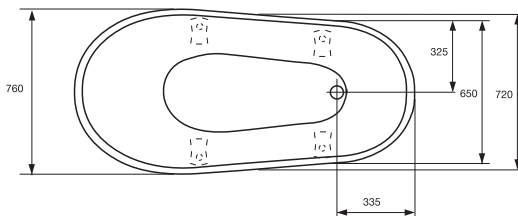

kylpyamme

westerbergs victoria 157

jalusta

ulkomitat

Klassinen valumarmorinen kylpyamme. Saatavana valkoisena ja mustavalkoisena sekä valkoisilla, kromatuilla tai messinkisillä leijonankäpäläjaljoilla. Kylpysyvyys 410 mm.
Mitat: P 1570, L 750, K 730 mm. Vesimäärä 230 litraa.