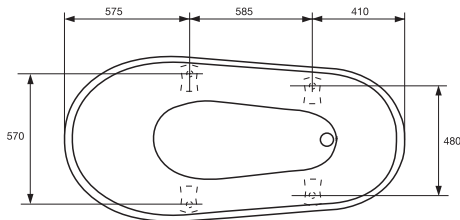

kylpyamme

westerbergs victoria 157

jalusta

ulkomitat

Klassinen valumarmorinen kylpyamme. Saatavana valkoisena ja mustavalkoisena sekä valkoisilla, kromatuilla tai messinkisillä leijonankäpäläjaljoilla. Kylpysyvyys 410 mm.
Mitat: P 1570, L 750, K 730 mm. Vesimäärä 230 litraa.

- Tuotenumero 20000692** valkoinen, kromatut jalat
- Tuotenumero 20000693** valkoinen, valkoiset jalat
- Tuotenumero 20000694** valkoinen, messinkiset jalat
- Tuotenumero 20000695** mustavalkoinen, kromatut jalat
- Tuotenumero 20000696** mustavalkoinen, valkoiset jalat
- Tuotenumero 20000697** mustavalkoinen, messinkiset jalat