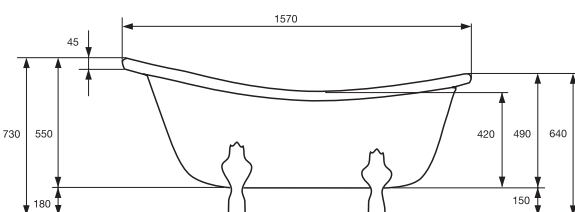

kylpyamme

westerbergs victoria 157

jalusta

ulkomitat

Klassinen valumarmorinen kylpyamme. Saatavana valkoisena ja mustavalkoisena sekä valkoisilla, kromatuilla tai messinkisillä leijonankäpäläjaljoilla. Kylpysyvyys 410 mm.
Mitat: P 1570, L 750, K 730 mm. Vesimäärä 230 litraa.