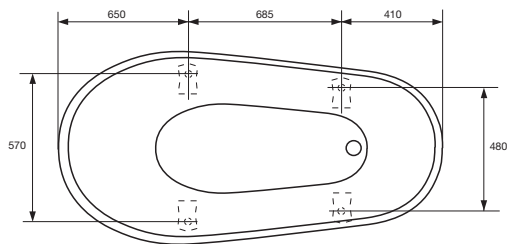

jalusta

ulkomitat

Westerbergs Badrum AB is a part of Häifa Bathroom Group

kylpyamme

westerbergs madeleine

Elegantti valumarmorinen kylpyamme sinulle, joka haluat kylpeä kuninkaallisesti! Saatavana valkoisena ja mustavalkoisena sekä valkoisilla, kromatuilla tai messinkisillä leijonankäpäläjaloilla. Kylpösyvyys 395 mm. Mitat: P 1745, L 845 mm. Vesimäärä 215 litraa.