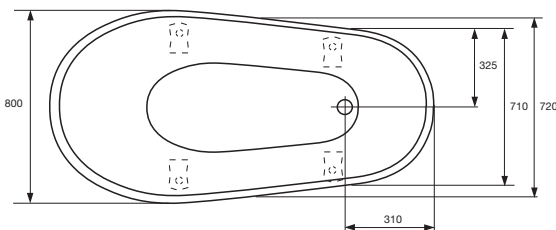

jalusta

ulkomitat

Westerbergs Badrum AB is a part of Häifa Bathroom Group

kylpyamme

westerbergs madeleine

Elegantti valumarmorinen kylpyamme sinulle, joka haluat kylpeä kuninkaallisesti! Saatavana valkoisena ja mustavalkoisena sekä valkoisilla, kromatuilla tai messinkisillä leijonankäpäläjaloilla. Kylpösyvyys 395 mm. Mitat: P 1745, L 845 mm. Vesimäärä 215 litraa.