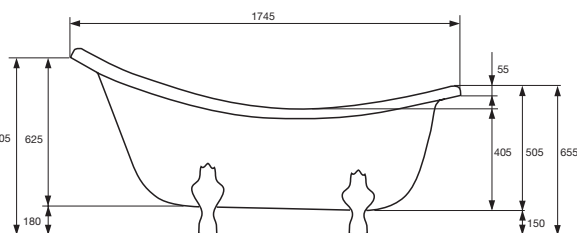

jalusta

ulkomitat

Westerbergs Badrum AB is a part of Häifa Bathroom Group

kylpyamme

westerbergs madeleine

Elegantti valumarmorinen kylpyamme sinulle, joka haluat kylpeä kuninkaallisesti! Saatavana valkoisena ja mustavalkoisena sekä valkoisilla, kromatuilla tai messinkisillä leijonankäpäläjaloilla. Kylpösyvyys 395 mm. Mitat: P 1745, L 845 mm. Vesimäärä 215 litraa.