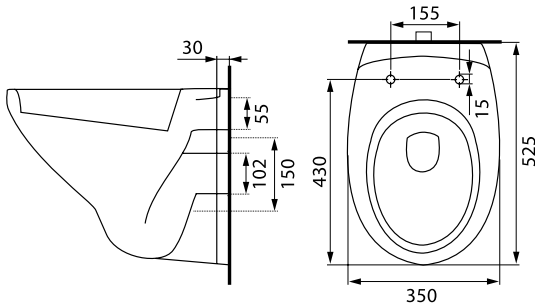

seinään kiinnitettävä wc-istuin

## westerbergs wall

Seinään kiinnitettävä posliininen wc-istuin. Ympäristöystävällinen säästöhuuhtelu: 3 tai 6 litraa vettä, Norden-huuhtelujärjestelmä. Ei sisällä Westerbergs-kantaa eikä Norden-huuhtelujärjestelmää. Koko: K 360, L 350 S 525 mm.

### Tuotenumero

- 20060188** wall toalett sis. huuhtelujärjestelmä, huuhtelupainike valkoinen ja soft close wc-kantaa.
- 20060189** wall toalett sis. huuhtelujärjestelmä, huuhtelupainike kromi ja soft close wc-kantaa.
- 20060190** wall toalett sis. soft close wc-kantaa (ilman huuhtelujärjestelmä ja huuhtelupainike).