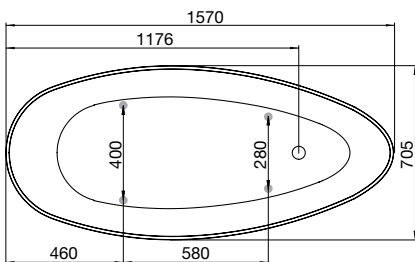

## ulkomitat ja tukijalkojen sijainti

## korkeudet

Jalan säätövara on noin 35 mm.  
HUOM – lattiakaato saattaa vaikuttaa mittaan.

kylpyammeet

Mitat: 1570x705 mm, minimikorkeus 572 mm  
Tilavuus: 260 l, ammesyvyys: 408 mm

**Tuoteno 200 804 81** valkoinen

**Tuoteno 200 804 82** musta/valkoinen