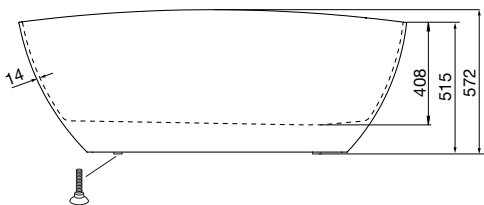

## ulkomitat ja tukijalkojen sijainti

## korkeudet

Jalan säätövara on noin 35 mm.  
HUOM – lattiakaato saattaa vaikuttaa mittaan.

kylpyammeet

Mitat: 1570x705 mm, minimikorkeus 572 mm  
Tilavuus: 260 l, ammesyvyys: 408 mm

**Tuoteno 200 804 81** valkoinen

**Tuoteno 200 804 82** musta/valkoinen