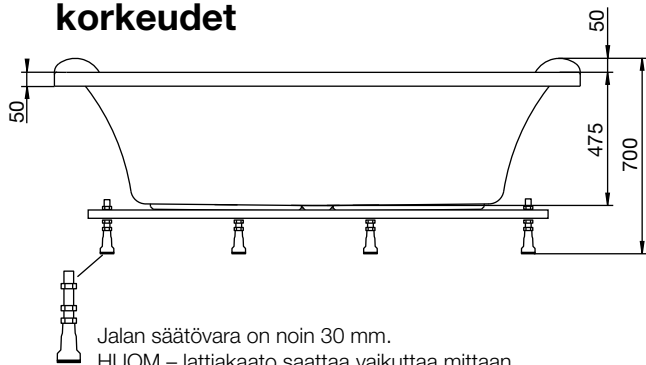

tukijalkojen sijainti

Jotta ammeen tukijalka ei osuisi lattiakaivon päälle, jalkojen ja poistoaukon sijainti on tarkastettava. Jalkojen sijoituskohta voi poiketa ilmoitetusta ± 50 mm.

ulkomitat

korkeudet