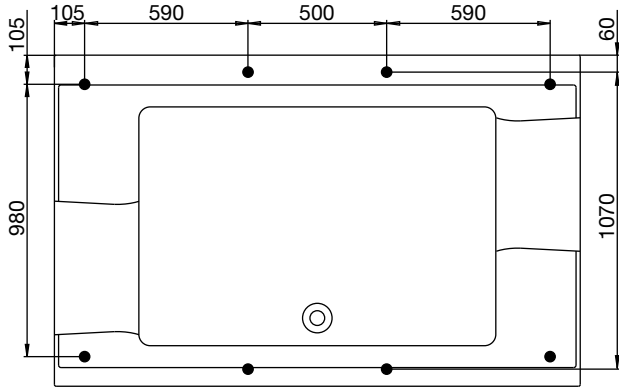

tukijalkojen sijainti

Jotta ammeen tukijalka ei osuisi lattiakaivon päälle, jalkojen ja poistoaukon sijainti on tarkastettava. Jalkojen sijoituskohta voi poiketa ilmoitetusta ± 50 mm.