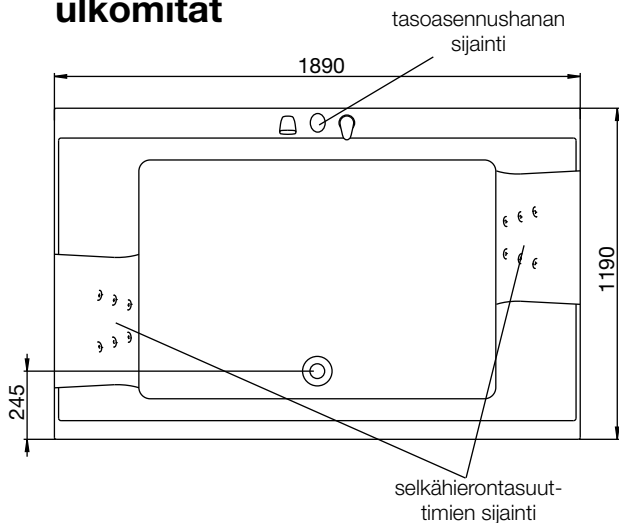

tukijalkojen sijainti

Jotta ammeen tukijalka ei osuisi lattiakaivon päälle, jalkojen ja poistoaukon sijainti on tarkastettava. Jalkojen sijoituskohta voi poiketa ilmoitetusta ± 50 mm.

ulkomitat

korkeudet