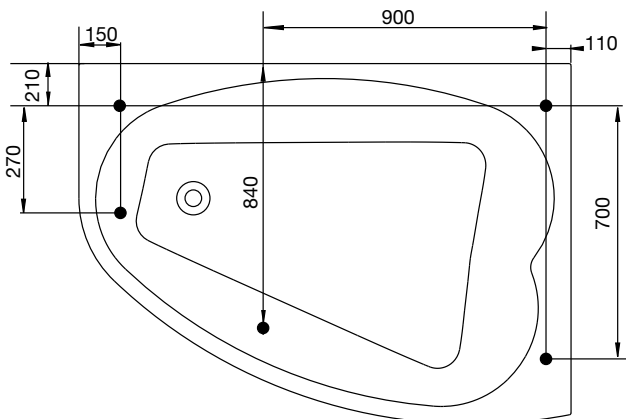

poreamme

westerbergs norden 160 I duo

materiaalit

Amme on valmistettu korkealaatuisesta saniteettiakryylistä ja vahvistettu lasikuitusidosteisella polyesterillä. Rakente tarjoaa monia etuja. Amme pitää veden lämpimänä hyvin, ja sen kiiltävä ja kulutusta kestävä pinta ehkäisee mikro-organismien kasvua.

Saniteettiakryyli on erittäin kestävä materiaali, joka on helppo pitää puhtaana. Jos ammeen kiilto himmentyy, pinta voidaan kiillottaa ja sen jälkeen vahata tavallisella auto- tai venevahalla. Naarmut ja pienet vauriot on helppo hioa ja kiillottaa näkymättömiin, koska akryyli on läpivärjätty.

Ammeessa on vahvistettu pohjalevy ja sähkögalvanoitu jalusta, joka ei ruostu. Säädettävien jalkojen avulla amme on helppo sijoittaa tukevasti useimmille lattioille. Ammeen mukana toimitetaan koko viemäröintisarja.

vesimäärä

Tilavuus 310 litraa (ylitöyttösuojaan saakka)

etulevy

Etulevy sisältyy Superior soft pakettiin.

hana

Ocean tasoasennushana sisältyy Superior soft pakettiin.

ylläpitolämmitin

1,5kW lämmitin sisältyy Superior soft pakettiin.

huomioitavaa

Rakenteeseen upotettavan ammeen tulee olla paikalla upotustyön aikana, sillä mitat voivat poiketa ilmoitetusta. Westerbergs ei vastaa ongelmista, joiden syynä on upotustyön tekeminen ennen ammeen saapumista.

Oikeus teknisten tietojen muutoksiin pidätetään.
2016-02-01