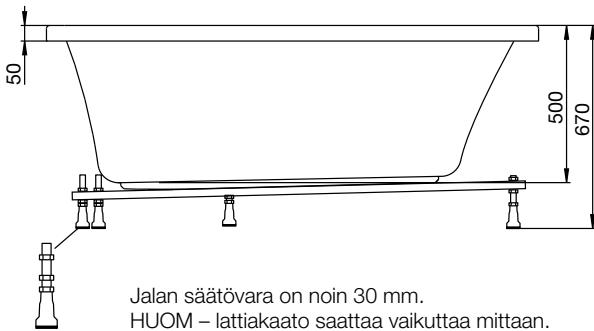

## sisäpuolinen mitta ja korkeusmitta

Jalan säätövara on noin 30 mm.  
HUOM – lattiakaato saattaa vaikuttaa mittaan.