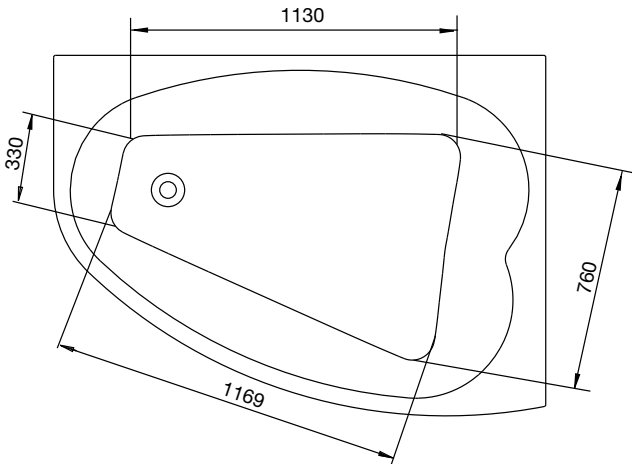

1570x1150 mm, minimikorkeus: 670 mm.  
Ammesyvyys: 500 mm, kylpysyvyys: 430 mm.  
Vesimäärä: 336 litraa. (ylitöntösuojaan asti)

**Tuotenumero 200 823 20** vain amme  
**Tuotenumero 200 823 23** Superior soft

## sisäpuolinen mitta ja korkeusmitta

Jalan säätövara on noin 30 mm.  
HUOM – lattiakaato saattaa vaikuttaa mittaan.