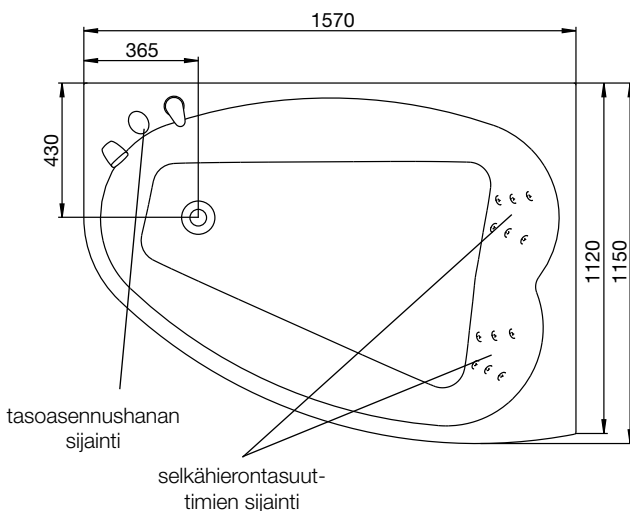

poreamme

westerbergs norden 160 I duo

Uskomaton amme, joka mahtuu helposti monenlaisiin kylpyhuoneisiin ja tarjoaa silti kahdelle hengelle täyden hierontakylpynautinnon. Tarkkaan valitut ominaisuudet on kerätty Superior Soft -paketiksi. Heti toimitus.

1570x1150 mm, minimikorkeus: 670 mm.
Ammesyvyys: 500 mm, kylpysyvyys: 430 mm.
Vesimäärä: 336 litraa. (ylitöntösuojaan asti)

Tuotenumero 200 823 20 vain amme
Tuotenumero 200 823 23 Superior soft

Etulevy:

Tuotenumero 200 823 25 valkoinen

hyvä tietää

Amme on valmistettu korkealaatuisesta saniteettiakryylistä ja vahvistettu lasikuitusidosteisella polyesterillä. Rakenteen tarjoaa monia etuja. Amme pitää veden lämpimänä hyvin, ja sen kiiltävä ja kulutusta kestävä pinta ehkäisee mikro-organismien kasvua.

ulkomitat