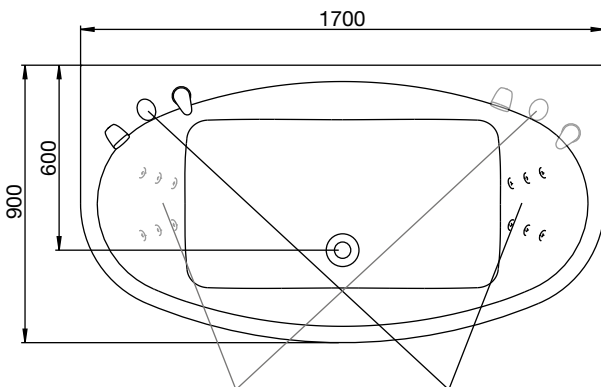

ulkomitat

vaihtoehtoinen sijoitus:
tasoasennushana ja
selkähierontasuuttimet

normaali sijoitus:
tasoasennushana ja
selkähierontasuuttimet