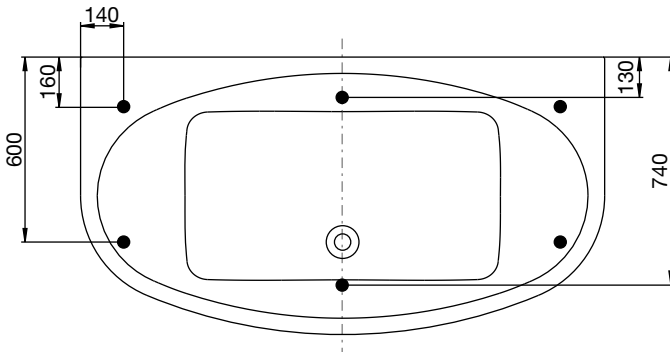

poreamme

westerbergs norden 170 o

tukijalkojen sijainti

Jotta ammeen tukijalka ei osuisi lattiakaivon päälle, jalkojen ja poistoaukon sijainti on tarkastettava. Jalkojen sijoituskohta voi poiketa ilmoitetusta ± 50 mm.

ulkomitat

vaihtoehtoinen sijoitus:
tasoasennushana ja
selkähierontasuuttimet

normaali sijoitus:
tasoasennushana ja
selkähierontasuuttimet

korkeudet

materiaalit

Amme on valmistettu korkealaatuisesta saniteettiakryylistä ja vahvistettu lasikuitusidosteisella polyesterillä. Rakenne tarjoaa monia etuja. Amme pitää veden lämpimänä hyvin, ja sen kiiltävä ja kulutusta kestävä pinta ehkäisee mikro-organismien kasvua.

Saniteettiakryyli on erittäin kestävä materiaali, joka on helppo pitää puhtaana. Jos ammeen kiilto himmentyy, pinta voidaan kiillottaa ja sen jälkeen vahata tavallisella auto- tai venevahalla. Naarmut ja pienet vauriot on helppo hioa ja kiillottaa näkymättömiin, koska akryyli on läpivärjätty.

Ammeessa on vahvistettu pohjalevy ja sähkögalvanoitu jalusta, joka ei ruostu. Säädettävien jalkojen avulla amme on helppo sijoittaa tukevasti useimmille lattioille. Ammeen mukana toimitetaan koko viemäröintisarja.

vesitilavuus

Tilavuus 320 litraa.
(ylitäyttösuojaan asti)

etulevy

etu- ja päätylevyn sisältyy Superior soft pakettiin

hana

Ocean tasoasennushana sisältyy Superior soft pakettiin

ylläpitolämmitin

1,5kW lämmitin sisältyy Superior soft pakettiin

huomioitavaa

Rakenteeseen upotettavan ammeen tulee olla paikalla upotustyön aikana, sillä mitat voivat poiketa ilmoitetusta. Westerbergs ei vastaa ongelmista, joiden syynä on upotustyön tekeminen ennen ammeen saapumista.

Oikeus teknisten tietojen muutoksiin pidätetään.
2016-02-01