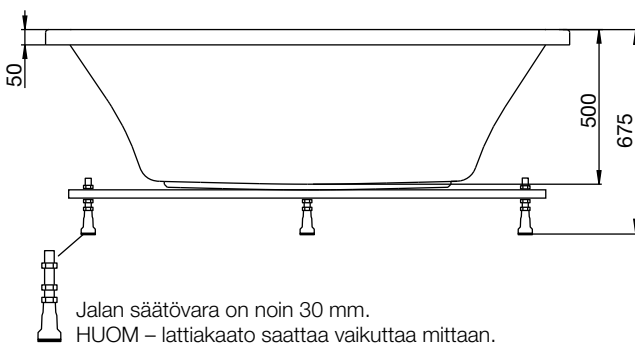

korkeudet

materiaalit

Amme on valmistettu korkealaatuisesta saniteettiakryylistä ja vahvistettu lasikuitusidosteisella polyesterillä. Rakenne tarjoaa monia etuja. Amme pitää veden lämpimänä hyvin, ja sen kiiltävä ja kulutusta kestävä pinta ehkäisee mikro-organismien kasvua.

Saniteettiakryyli on erittäin kestävä materiaali, joka on helppo pitää puhtaana. Jos ammeen kiilto himmentyy, pinta voidaan kiillottaa ja sen jälkeen vahata tavallisella auto- tai venevahalla. Naarmut ja pienet vauriot on helppo hioa ja kiillottaa näkymättömiin, koska akryyli on läpivärjätty.

Ammeessa on vahvistettu pohjalevy ja sähkögalvanoitu jalusta, joka ei ruostu. Säädettävien jalkojen avulla amme on helppo sijoittaa tukevasti useimmille lattioille. Ammeen mukana toimitetaan koko viemäröintisarja.

vesitilavuus

Tilavuus 320 litraa.
(ylitäyttösuojaan asti)

etulevy

etu- ja päätylevyn sisältyy Superior soft pakettiin

hana

Ocean tasoasennushana sisältyy Superior soft pakettiin

ylläpitolämmitin

1,5kW lämmitin sisältyy Superior soft pakettiin

huomioitavaa

Rakenteeseen upotettavan ammeen tulee olla paikalla upotustyön aikana, sillä mitat voivat poiketa ilmoitetusta. Westerbergs ei vastaa ongelmista, joiden syynä on upotustyön tekeminen ennen ammeen saapumista.

Oikeus teknisten tietojen muutoksiin pidätetään.
2016-02-01