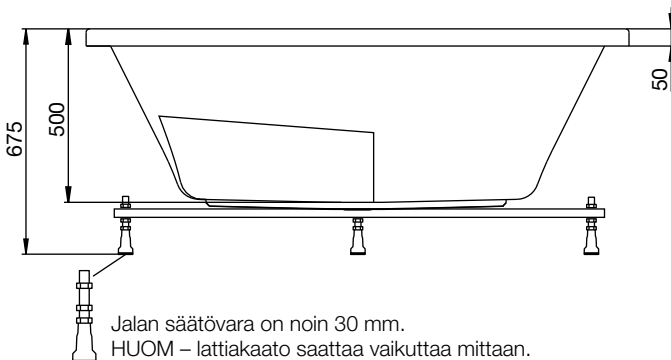

ulkomitat

Ammeessa on vahvistettu pohjalevy ja sähkögalvanoitu jalusta, joka ei ruostu. Säädettävien jalkojen avulla amme on helppo sijoittaa tukevasti useimmille lattioille. Ammeen mukana toimitetaan koko viemäröintisarja.

vesitilavuus

Tilavuus 305 litraa.
(ylitäättösuojaan asti)

etulevy

etu- ja päätylevyn sisälty Superior soft pakettiin

hana

Ocean tasoasennushana sisälty Superior soft pakettiin

ylläpitolämmitin

1,5kW lämmitin sisälty Superior soft pakettiin

korkeudet

huomioitavaa

Rakenteeseen upotettavan ammeen tulee olla paikalla upotustyön aikana, sillä mitat voivat poiketa ilmoitetusta. Westerbergs ei vastaa ongelmista, joiden syynä on upotustyön tekeminen ennen ammeen saapumista.