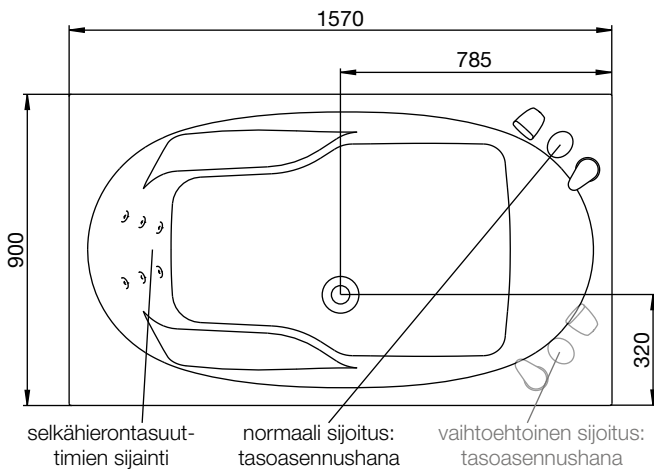

ulkomitat

Ammeessa on vahvistettu pohjalevy ja sähkögalvanoitu jalusta, joka ei ruostu. Säädettävien jalkojen avulla amme on helppo sijoittaa tukevasti useimmille lattioille. Ammeen mukana toimitetaan koko viemäröintisarja.

vesitilavuus

Tilavuus 305 litraa.
(ylitäättösuojaan asti)

etulevy

etu- ja päätylevyn sisälty Superior soft pakettiin

hana

Ocean tasoasennushana sisälty Superior soft pakettiin

ylläpitolämmitin

1,5kW lämmitin sisälty Superior soft pakettiin