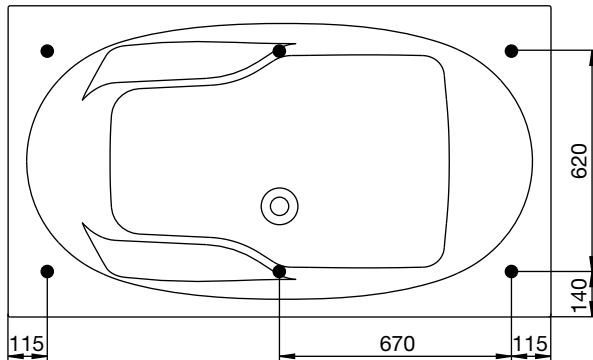

1570x900 mm, minimikorkeus: 675 mm.
Ammesyvyys: 500 mm, kylpysyvyys: 430 mm.
Vesimäärä: 305 litraa.

Tuotenumero 200 823 40 vain amme
Tuotenumero 200 823 43 Superior soft

Etulevy:

Tuotenumero 200 823 45 valkoinen

poreamme

westerbergs norden 160 comfort

tukijalkojen sijainti

Jotta ammeen tukijalka ei osuisi lattiakaivon päälle, jalkojen ja poistoaukon sijainti on tarkastettava. Jalkojen sijoituskohta voi poiketa ilmoitetusta ± 50 mm.