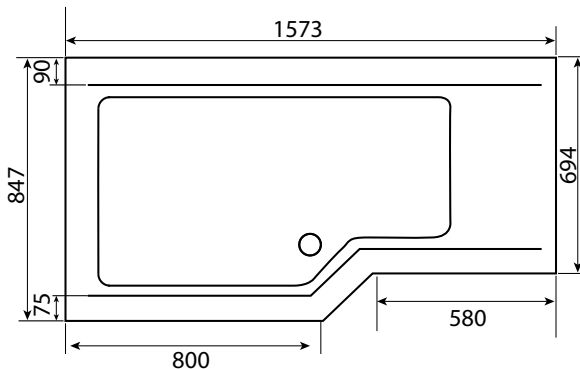

### ulkomitat

Täydellinen suihkuamme. Tyylikkäästi muotoiltu sinulle joka haluat käyttää porekylpyä, kylpeä ilman poreita tai käydä vain suihkussa, jossa on tilaa. Saatavana oikea- ja vasenkätisenä. Mukana sekoittaja sekä etu- ja päätylevyt.

1573×694/847, korkeus 600 mm.  
Kylpysyvyys: 350/420\* mm.  
Vesimäärä: 230/290\* litraa.

**Tuotenumero 200 824 00** vain amme  
**Tuotenumero 200 824 01** Comfort

Lisävaruste:

**Tuotenumero 200 824 05** etulevy  
**Tuotenumero 200 824 09** päätylevy

## sisäpuolinen mitta, tukijalkojen sijainti ja korkeusmitta

Jalan säätövara on noin 30 mm.  
HUOM – lattiakaato saattaa vaikuttaa mittaan.

poreamme