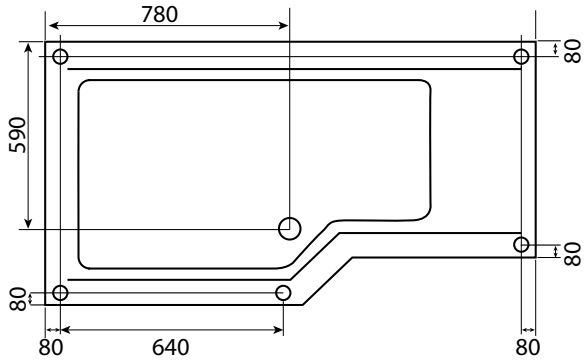

1573×694/847, korkeus 600 mm.  
Kylpysyvyys: 350/420\* mm.  
Vesimäärä: 230/290\* litraa.

**Tuotenumero 200 824 00** vain amme  
**Tuotenumero 200 824 01** Comfort

Lisävaruste:

**Tuotenumero 200 824 05** etulevy  
**Tuotenumero 200 824 09** päätylevy

## sisäpuolinen mitta, tukijalkojen sijainti ja korkeusmitta

Jalan säätövara on noin 30 mm.  
HUOM – lattiakaato saattaa vaikuttaa mittaan.

poreamme