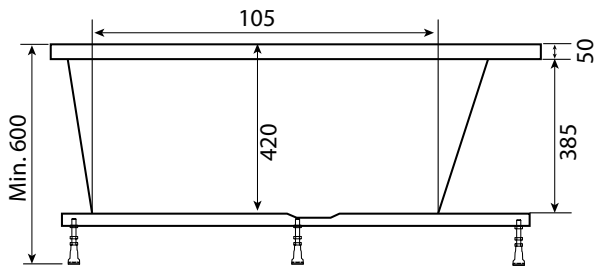

1573×694/847, korkeus 600 mm.  
Kylpysyvyys: 350/420\* mm.  
Vesimäärä: 230/290\* litraa.

**Tuotenumero 200 824 00** vain amme  
**Tuotenumero 200 824 01** Comfort

Lisävaruste:

**Tuotenumero 200 824 05** etulevy  
**Tuotenumero 200 824 09** päätylevy

## sisäpuolinen mitta, tukijalkojen sijainti ja korkeusmitta

Jalan säätövara on noin 30 mm.  
HUOM – lattiakaato saattaa vaikuttaa mittaan.

poreamme