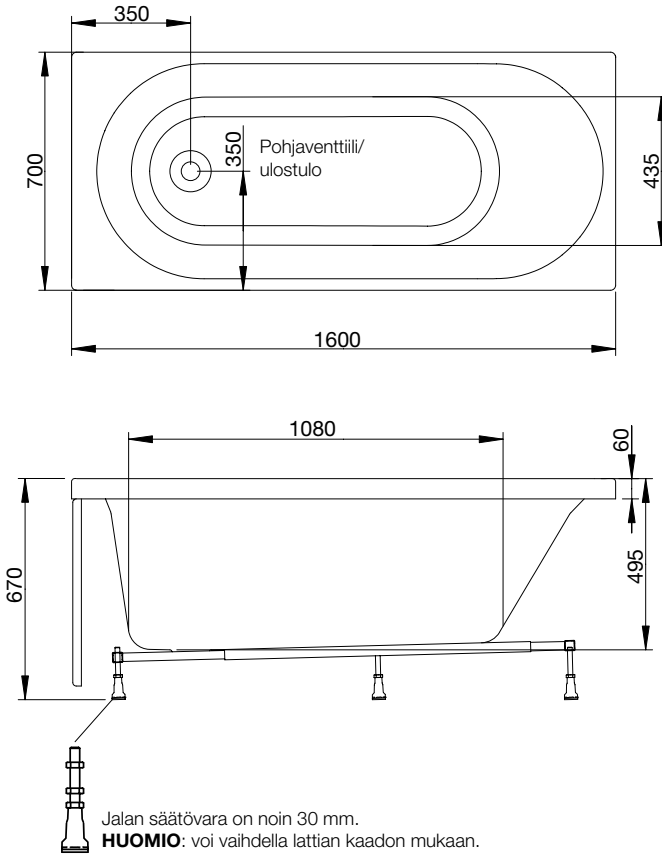

Kulmikas amme joka antaa mahdollisimman paljon hierontaa ja soveltuu pieneenkin tilaan.

1600 x 700 mm, korkeus 670 mm.
Syvyys: 495 mm. Kylpysyvyys: 420 mm.
Vesimäärä 230 litraa.

Tuotenumero 200 821 70 pelkkä amme

poreamme
westerbergs
motion 160 sq

ulkomitat ja sisäpuolinen mitta

tukijalan paikka

Jotta ammeen tukijalka ei osuisi lattiakaivon päälle, jalkojen ja poistoaukon sijainti on tarkastettava. Jalkojen sijoituskohta voi poiketa ilmoitetusta ± 50 mm.