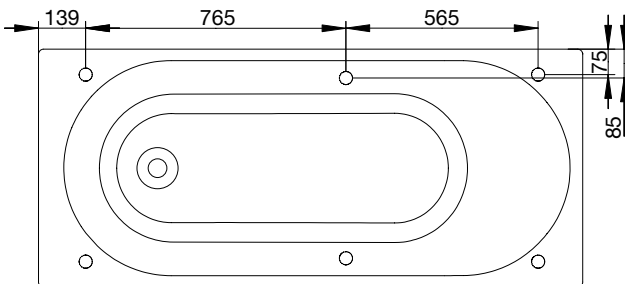

Kulmikas amme joka antaa mahdollisimman paljon hierontaa ja soveltuu pieneenkin tilaan.

1600 x 700 mm, korkeus 670 mm.
Syvyys: 495 mm. Kylpysyvyys: 420 mm.
Vesimäärä 230 litraa.

Tuotenumero 200 821 70 pelkkä amme

poreamme
westerbergs
motion 160 sq

ulkomitat ja sisäpuolinen mitta

tukijalan paikka

Jotta ammeen tukijalka ei osuisi lattiakaivon päälle, jalkojen ja poistoaukon sijainti on tarkastettava. Jalkojen sijoituskohta voi poiketa ilmoitetusta ± 50 mm.