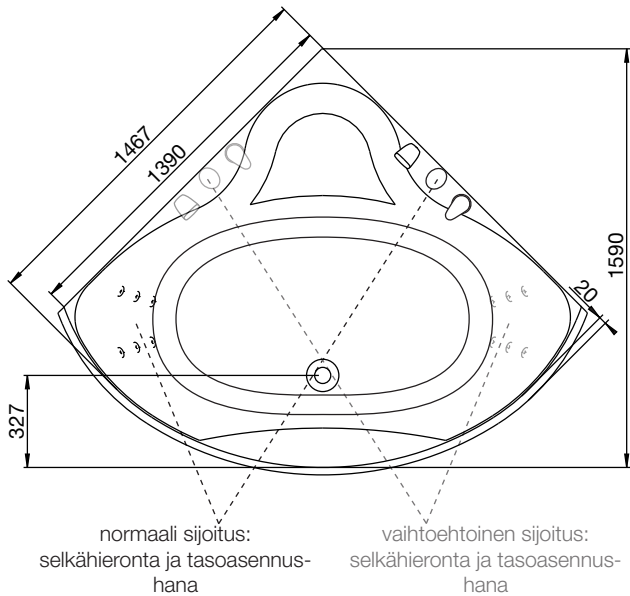

## **westerbergs ocean 150 c**

Tilava kulma-amme, jossa mahtuu ojentautumaan tai jakamaan kylpyhetken toisen kanssa.

1467x1467 mm, minimikorkeus: 680 mm.  
Ammesyvyys: 510 mm, kylpysyvyys: 440 mm.  
Vesimäärä: 401 litraa.

## sisäpuolinen mitta ja korkeusmitta