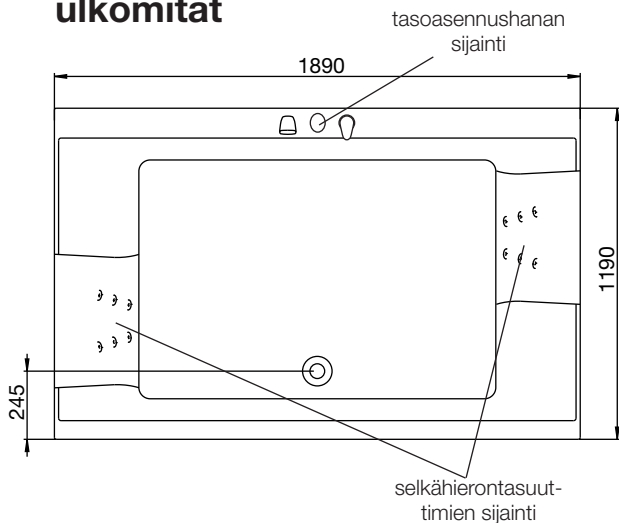

tukijalkojen sijainti

Jotta ammeen tukijalka ei osuisi lattiakaivon päälle, jalkojen ja poistoaukon sijainti on tarkastettava. Jalkojen sijoituskohta voi poiketa ilmoitetusta ± 50 mm.

ulkomitat

korkeudet

poreamme

westerbergs pacific 190 sq

materiaalit

Amme on valmistettu korkealaatuisesta saniteettiakryylistä ja vahvistettu lasikuitusidosteisella polyesterialla. Rakenne tarjoaa monia etuja. Amme pitää veden lämpimänä hyvin, ja sen kiiltävä ja kulutusta kestävä pinta ehkäisee mikro-organismien kasvua.

Saniteettiakryyli on erittäin kestävä materiaali, joka on helppo pitää puhtaana. Jos ammeen kiilto himmentyy, pinta voidaan kiillottaa ja sen jälkeen vahata tavallisella auto- tai venevahalla. Naarmut ja pienet vauriot on helppo hioa ja kiillottaa näkymättömiin, koska akryyli on läpivärjätty.

Ammeessa on vahvistettu pohjalevy ja sähkögalvanoitu jalusta, joka ei ruostu. Säädetävien jalkojen avulla amme on helppo sijoittaa tukevasti useimmille lattioille. Ammeen mukana toimitetaan koko viemärintisarja.

vesitilavuus

Tilavuus 531 litraa.
(ylitäyttösuojaan asti)

etulevy

Ammeeseen voi hankkia etu- ja päätylevyn.

hanat

Tässä ammeessa voidaan käyttää malleja Round, Ocean ja Soft..

ylläpitolämmitin

Tämä amme on saatavissa 1,5 kW lämmittäjällä.

huomioitavaa

Rakenteeseen upotettavan ammeen tulee olla paikalla upotustyön aikana, sillä mitat voivat poiketa ilmoitetusta. Westerbergs ei vastaa ongelmista, joiden syynä on upotustyön tekeminen ennen ammeen saapumista.

Varamme oikeuden tuotetietojen muuttamiseen
2018-02-01