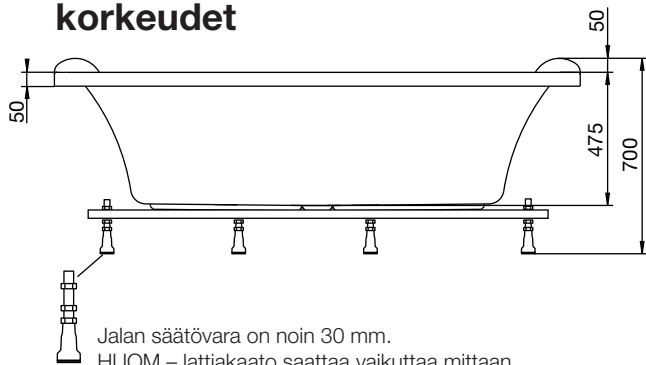

## tukijalkojen sijainti

Jotta ammeen tukijalka ei osuisi lattiakaivon päälle, jalkojen ja poistoaukon sijainti on tarkastettava. Jalkojen sijoituskohta voi poiketa ilmoitetusta  $\pm 50$  mm.

## ulkomitat

## korkeudet

poreamme