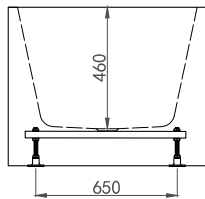

### ulkomitat ja tukijalkojen sijainti

kylpyamme

## westerbergs salt 1500

Amme jonka muotoilu on jännittävä ja jonka muoto tekee ammeesta tilavan. Vähän leveämpi, syvempi ja kolmen eri kokoisena.

Mitat: P 1470, L 800, K 600 mm.  
Vesimäärä 339 litraa.