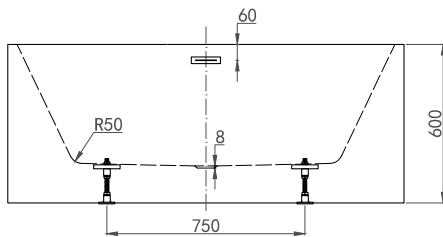

### ulkomitat ja tukijalkojen sijainti

kylpyamme

## westerbergs salt 1500

Amme jonka muotoilu on jännittävä ja jonka muoto tekee ammeesta tilavan. Vähän leveämpi, syvempi ja kolmen eri kokoisena.

Mitat: P 1470, L 800, K 600 mm.  
Vesimäärä 339 litraa.