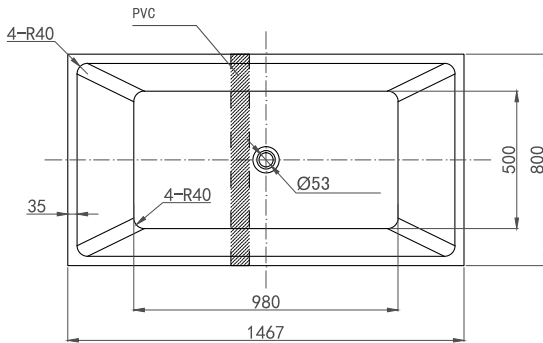

### ulkomitat ja tukijalkojen sijainti

kylpyamme

## westerbergs salt 1500

Amme jonka muotoilu on jännittävä ja jonka muoto tekee ammeesta tilavan. Vähän leveämpi, syvempi ja kolmen eri kokoisena.

Mitat: P 1470, L 800, K 600 mm.  
Vesimäärä 339 litraa.