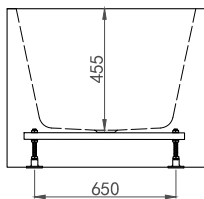

ulkomitat ja tukijalkojen sijainti

kylpyamme

westerbergs salt 1600

Amme jonka muotoilu on jännittävä ja jonka muoto tekee ammeesta tilavan. Vähän leveämpi, syvempi ja kolmen eri kokoisena.

Mitat: P 1570, L 800, K 600 mm.
Vesimäärä 367 litraa.