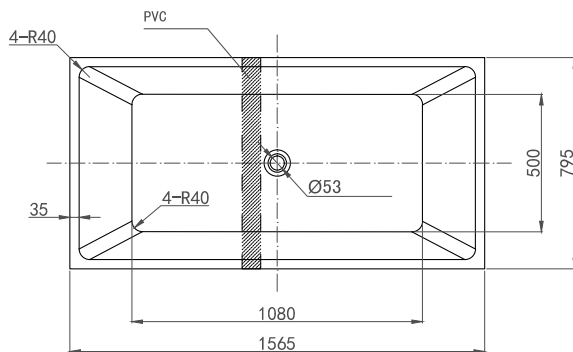

ulkomitat ja tukijalkojen sijainti

kylpyamme

westerbergs salt 1600

Amme jonka muotoilu on jännittävä ja jonka muoto tekee ammeesta tilavan. Vähän leveämpi, syvempi ja kolmen eri kokoisena.

Mitat: P 1570, L 800, K 600 mm.
Vesimäärä 367 litraa.