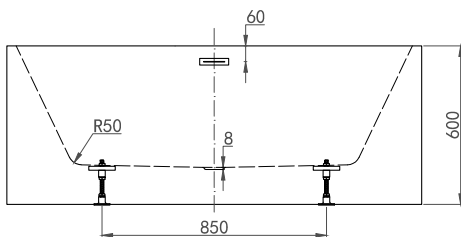

ulkomitat ja tukijalkojen sijainti

kylpyamme

westerbergs salt 1600

Amme jonka muotoilu on jännittävä ja jonka muoto tekee ammeesta tilavan. Vähän leveämpi, syvempi ja kolmen eri kokoisena.

Mitat: P 1570, L 800, K 600 mm.
Vesimäärä 367 litraa.