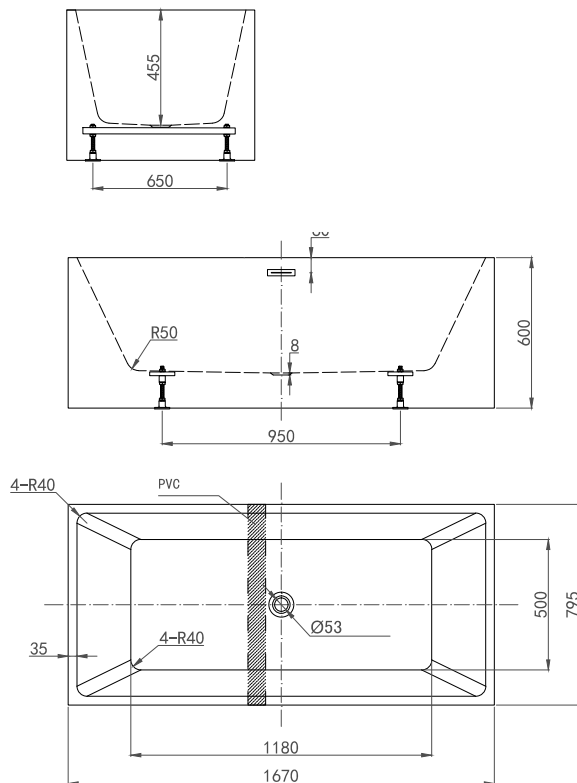

### ulkomitat ja tukijalkojen sijainti

kylpyamme

## westerbergs salt 1700

Amme jonka muotoilu on jännittävä ja jonka muoto tekee ammeesta tilavan. Vähän leveämpi, syvämpi ja kolmen eri kokoisena.

Mitat: P 1670, L 800, K 600 mm.  
Vesimäärä 395 litraa.