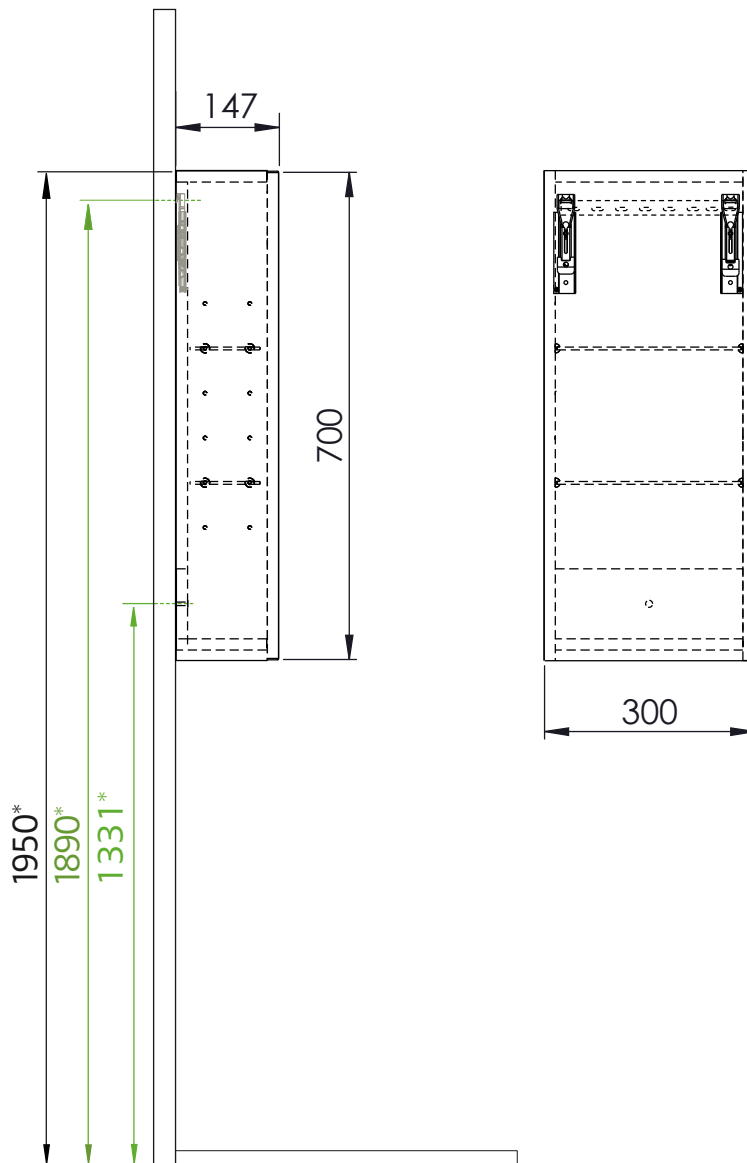

# westerbergs samla nejd

20190117 Art.nr: 20073148, 20073149  
Westerbergs Badrum part of Hata Bathroom Group AB.

\* (SE) Rekommendation (DK) Anbefale (NO) Anbefale (FI) Suositus (GB) Recommendation