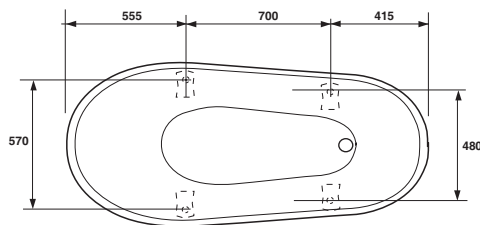

kylpyamme

westerbergs victoria 167

jalusta

ulkomitat

Klassinen valumarmorinen kylpyamme. Saatavana valkoisena ja mustavalkoisena sekä valkoisilla, kromatuilla tai messinkisillä leijonankäpäläjaljoilla. Kylpysyvyys 410 mm.
Mitat: P 1670, L 750, K 720 mm. Vesimäärä 230 litraa.