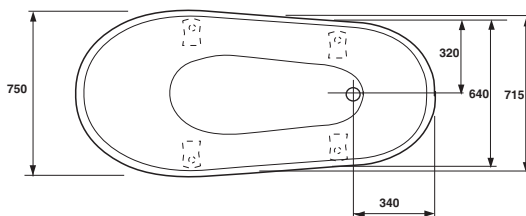

kylpyamme

westerbergs victoria 167

jalusta

ulkomitat

Klassinen valumarmorinen kylpyamme. Saatavana valkoisena ja mustavalkoisena sekä valkoisilla, kromatuilla tai messinkisillä leijonankäpäläjaljoilla. Kylpysyvyys 410 mm.
Mitat: P 1670, L 750, K 720 mm. Vesimäärä 230 litraa.