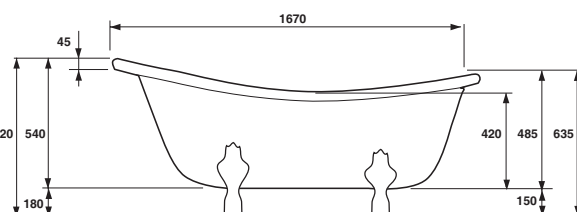

kylpyamme

westerbergs victoria 167

jalusta

ulkomitat

Klassinen valumarmorinen kylpyamme. Saatavana valkoisena ja mustavalkoisena sekä valkoisilla, kromatuilla tai messinkisillä leijonankäpäläjaljoilla. Kylpysyvyys 410 mm.
Mitat: P 1670, L 750, K 720 mm. Vesimäärä 230 litraa.