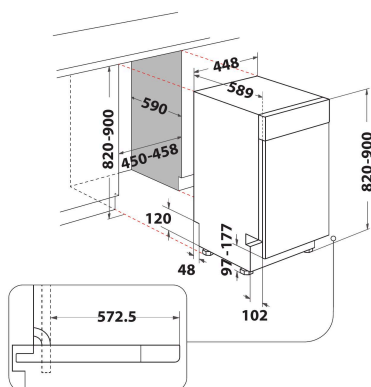

WSUP 4033 PF X

12NC: 869991614920

EAN-koodi: 8003437234316

Whirlpool

SENSING THE DIFFERENCE

TUOTTEEN AVAINTIEDOT

Rakenteen tyyppi	Kalusteisiin sijoitettava
Asennuksen tyyppi	Työtason alle sijoitettava
Ohjauksen tyyppi	Elektroninen
Ohjaus- ja signaalilaitteiden tyyppi	-
Irrotettava työtaso	Ei
Tuotteen pääväri	Ruostumaton teräs
Liitännän arvo	1900
Virta	10
Jännite	220-240
Taajuus	50
Virtajohdon pituus	130
Pistokkeen tyyppi	Schuko
Syöttöletkun pituus	155
Poistoletkun pituus	150
Säädettävät jalat	Kyllä - kaikki edestä
Tuotteen korkeus	820
Tuotteen leveys	448
Tuotteen syvyys	590
Asennustilan minimikorkeus	820
Asennustilan maksimikorkeus	900
Asennustilan minimileveys	450
Asennustilan maksimileveys	600
Asennustilan syvyys	590
Nettopaino	39,5
Bruttopaino	41,5

TEKNISET TIEDOT

Automaattiset ohjelmat	On
Vedensyötön maksimilämpötila	60
Käynnistysviiveen vaihtoehdot	Jatkuva
Käynnistyksen maksimijastus	24
Edistymisen merkkivalo	-
Digitaalinen lähtölaskennan osoitin	On
Vedenpehmennessuolan merkkivalo	On
Huuhtelukirkasteen merkkivalo	On
Suoja-laite	Kyllä
Säädettävä yläkori	Kyllä
Suurin mahdollinen yläkori	0
Suurin mahdollinen alakori	0
Asetusasetusten enimmäismäärä (EU 2017/1369)	10
Pylväsasennus	Ei