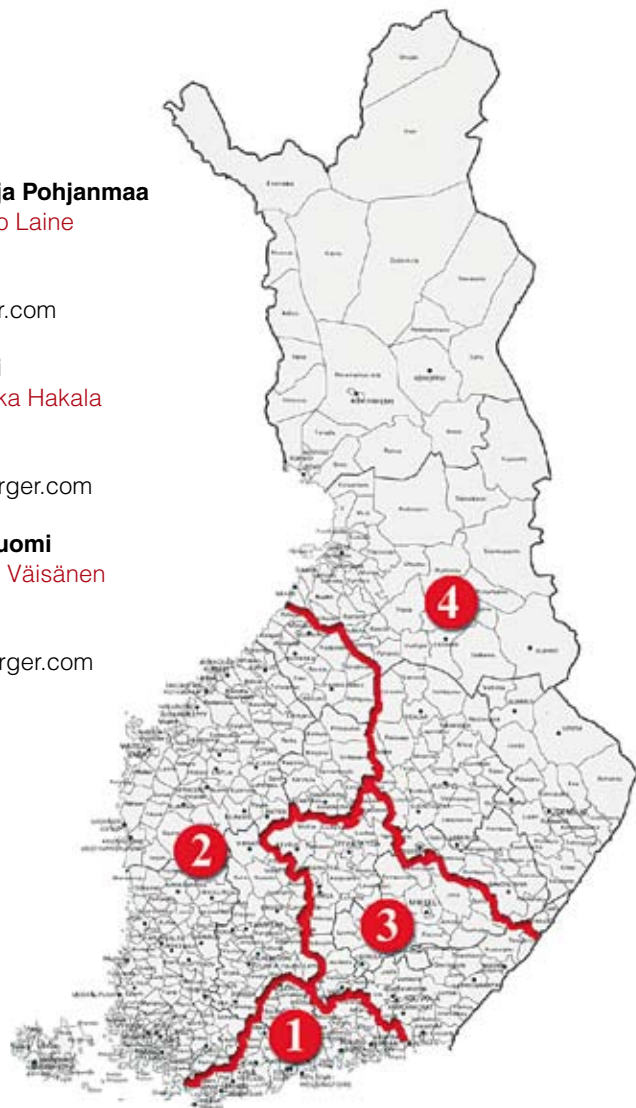

GSM 040 084 0856

pekka.hakala@wienerberger.com

Alue 4 Itä- ja Pohjois-Suomi

Aluemyyntipäällikkö Tero Väisänen

p. 0207 489 278

GSM 040 516 2506

tero.vaisanen@wienerberger.com

TERCA-tiilet Rauta- ja rakennustarvikeliikkeet