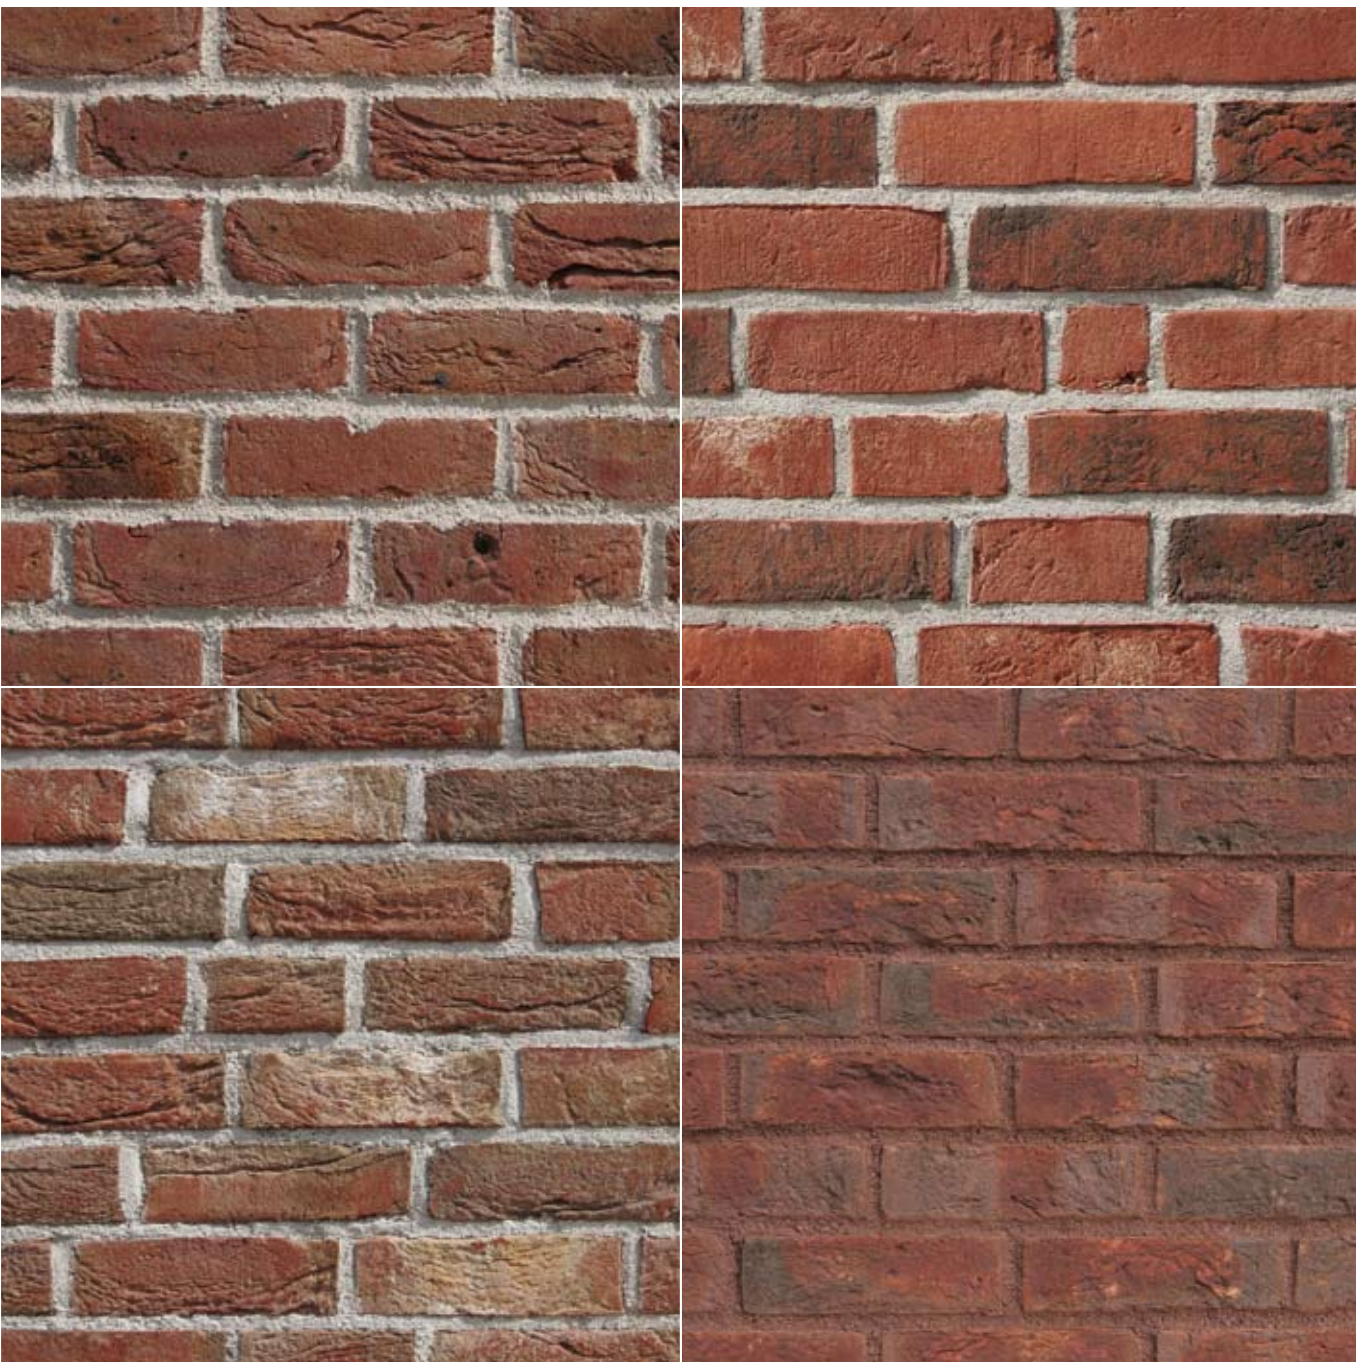

3.4

1.7.2008

Korvaa esitteen 1.9.2006

TERCA- Käsinlyödyt tiilet

Veldbrand Extérieur, Pastorale, Renaissance ja Blauw-Root Genuanceert

TIILI:
Blauw-Root
Genuanceert

Käsinlyödyt TERCA-tiilet valmistetaan vanhoja tiilenpoltto-perinteitä vaalien, ja niille on tunnusomaista erityinen ilmeikkyyden ja sävyjen luonnonmukainen vaihtelevuus. Käsinlyödyistä Terca-tiilistä on muurattu taloja jo lähes kahden sadan vuoden ajan. Tiilet soveltuvat julkisivumuurausten ohella erinomaisesti myös sisätilojen elävöittämiseen. Esimerkiksi takkojen kuorimuurauksissa antiikinomainen tiili antaa tulisijalle yksilöllisen ja tunnel-

mallisen ilmeen.

Käsinlyödyt TERCA-tiilet näyttävät viehättävän patinoituneilta ja antiikkisilta. Niissä on tiilen luonteesta johtuvaa pinnan, muodon ja värin vaihtelua sekä mittapoikkeamaa hieman enemmän kuin perinteisissä savitiilissä. Tiilet ovat säänkestäviä ja niille on tehty julkisivutiililtä vaadittavat säärasitustestit.