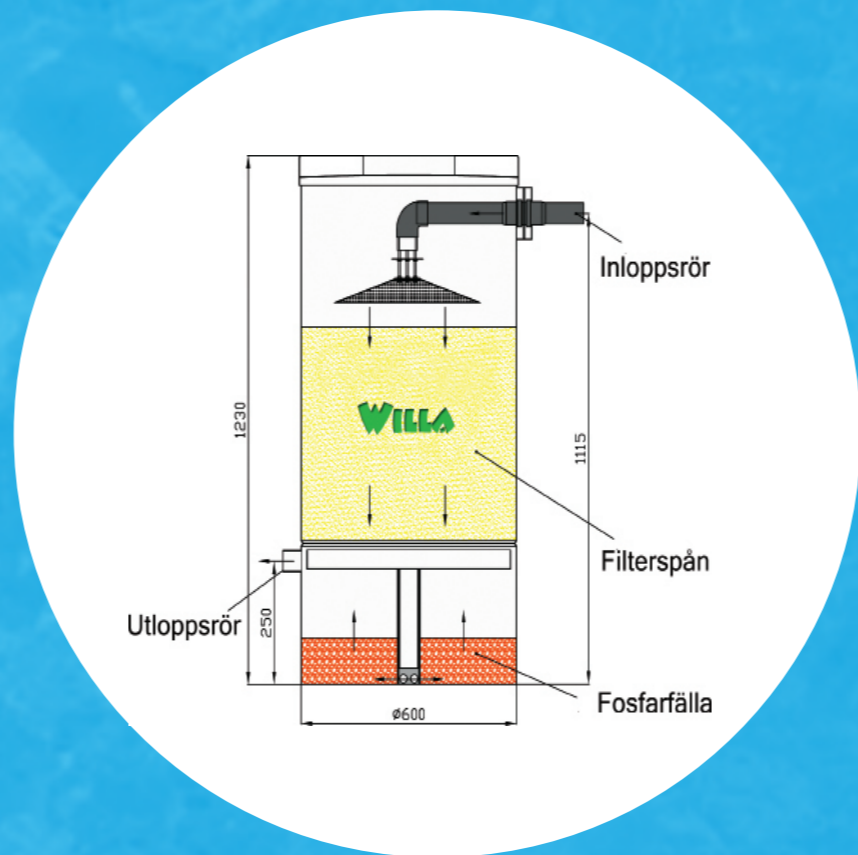

Älä odota!

Tämän nerokkaammaksi tai yksinkertaisemmaksi puhdistusprosessi ei enää voi muuttua!

Sisäänrakennettu fosforiloukku. Ei tarvitse erillistä maaperäkäsittelyä

Ehdit vielä olla edelläkävijä!

Kun toteutat viemäriremonttisi NYT, voit olla mallina muille. On mukavaa nauttia rauhassa kesästä levollisin

Eko-Matic Willa voidaan asentaa maan päälle tai maan alle.

Maan päälle toteutetussa asennuksessa johdetaan puhdistettu jätevesi sellaiseen paikkaan, jossa se voidaan imeyttää maahan.

Imeytyspaikka ei saa olla 20 m lähempänä vesistöä tai rajaa.

Maan alle asennettaessa imeytetään puhdistettu vesi tarkastuskaivon kautta maahan. Savimaassa on varmistettava, että vesi pääsee valumaan pois.

Talvikäyttöä varten puhdistin voidaan lämpöeristää ja putket varustaa lämpökaapelilla.

www.konva-center.com

Jälleenmyyjä:

Valmistaja:

Konva-Center Oy Ab
64140 Tiukka
Kristiinankaupunki
puh. 06-2223 664
konva-center@co.inet.fi

SEIS

WILLA

Uusi ainutlaatuinen,
suomalainen
harmaanveden
puhdistin