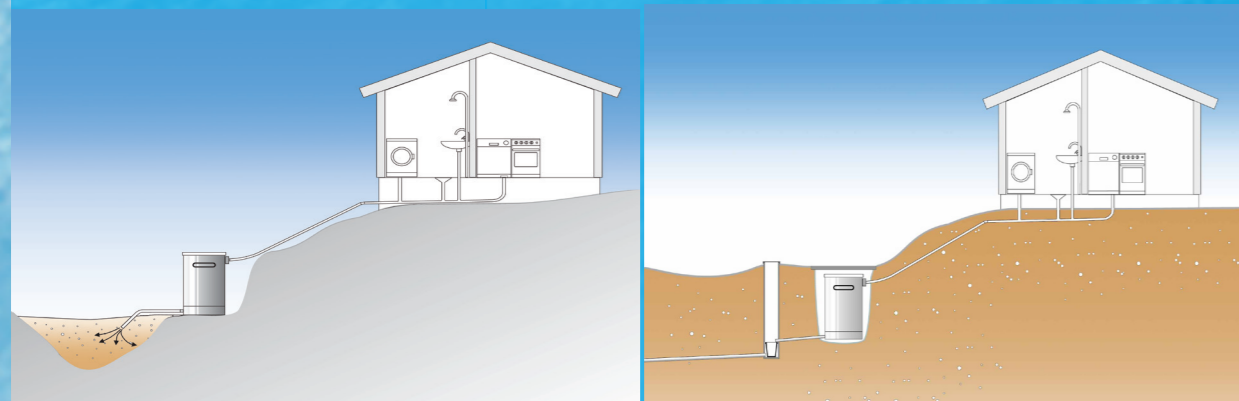

### Ehdit vielä olla edelläkävijä!

Kun toteutat viemäriremonttisi NYT, voit olla mallina muille. On mukavaa nauttia rauhassa kesästä levollisin

### Eko-Matic Willa voidaan asentaa maan päälle tai maan alle.

Maan päälle toteutetussa asennuksessa johdetaan puhdistettu jätevesi sellaiseen paikkaan, jossa se voidaan imeyttää maahan.

Imeytyspaikka ei saa olla 20 m lähempänä vesistöä tai rajaa.

Maan alle asennettaessa imeytetään puhdistettu vesi tarkastuskaivon kautta maahan. Savimaassa on varmistettava, että vesi pääsee valumaan pois.

Talvikäyttöä varten puhdistin voidaan lämpöeristää ja putket varustaa lämpökaapelilla.

### \* Willa puhdistin

korkeus	123 cm
halkaisija	60 cm
paino	45 kg
tulo/poisto	50 mm
teho	5 henkilöä tai 750 l/vrk

\* Irroitettava harmaanveden jakaja asennetaan helposti käsin paikoilleen pussinvaihdon yhteydessä.