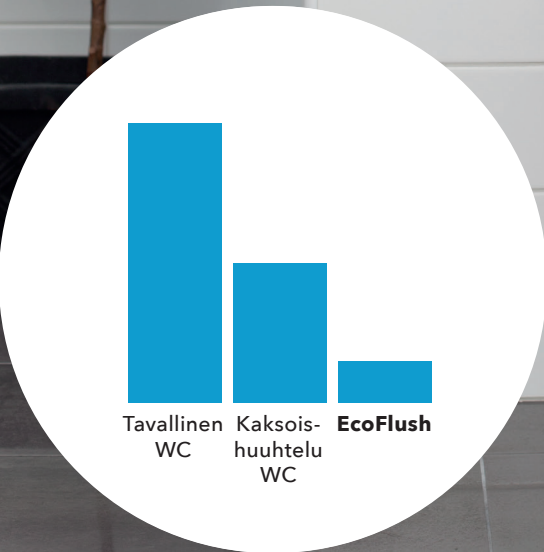

EcoFlush™

Supervähävetinen wc
Säästää huuhteluvettä jopa 80%

- Säästää vettä 80%

- 1 litra per huuhtelu

- Virtsan erottelulla

- Erinomainen ratkaisu umpitankin kanssa

EcoFlush™

Wostman

EcoFlush on **Ekologinen ja taloudellinen!**

EcoFlush on erinomainen wc-ratkaisu kun halutaan säästää vettä mahdollisimman paljon. Se voidaan yhdistää joko kiinteistön omaan umpitankkiin tai kunnalliseen viemäriin. Viemäriliitos on normaali 110 mm ja se voidaan tehdä joko virtsan erottelevana tai ilman erottelua. Mikäli kaikki jäte ohjataan viemäriin erottelematta, pitää liitântään lisätä liitoskappale virtsaletkulle (kts. kuva alla).

0,3 litraa

Pieni huuhtelu käyttää vain noin 0,3 litraa vettä. Huuhteluvesi tulee edestä ja huuhtelee ensin virtsamaljan ja jatkaa siitä pytyn isommalle puolelle. Näin saadaan aikaan vähävetinen sekä erittäin hygieeninen huuhtelu virtsalle.

2,5 litraa

Isompi huuhtelu käyttää noin 2,5 l vettä. Vesi tulee sekä takaa että edestä huuhdellen koko pytyn kerralla.

Huuhtelee vain tarpeen mukaan!

Kun käytät virtsan erottelevaa wc-istuinta, voit säästää merkittävästi vettä! Normaalisti ihminen asioi wc:ssä kuusi kertaa päivässä. Näistä käynneistä viisi on virtsaamista, joten pieni huuhtelu on käytössä valtaosassa käynneistä. Jos pieni huuhtelu on käytössä viidessä kuudesta käynnistä, on keskimääräinen huuhtelu vain yhden litran! Se on 70-80% vähemmän kuin suurimmalla osalla vesivessoista markkinoilla.