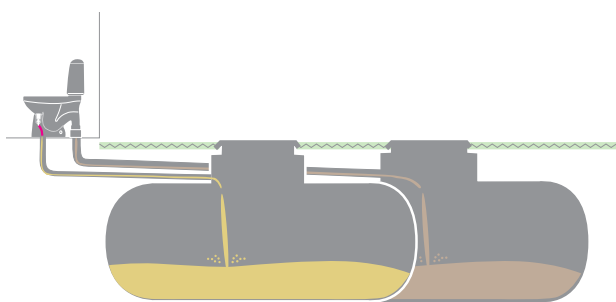

EcoFlush on **Ekologinen ja taloudellinen!**

EcoFlush on erinomainen wc-ratkaisu kun halutaan säästää vettä mahdollisimman paljon. Se voidaan yhdistää joko kiinteistön omaan umpitankkiin tai kunnalliseen viemäriin. Viemäriliitos on normaali 110 mm ja se voidaan tehdä joko virtsan erottelevana tai ilman erottelua. Mikäli kaikki jäte ohjataan viemäriin erottelematta, pitää liitântään lisätä liitoskappale virtsaletkulle (kts. kuva alla).

0,3 litraa

Pieni huuhtelu käyttää vain noin 0,3 litraa vettä. Huuhteluvesi tulee edestä ja huuhtelee ensin virtsamaljan ja jatkaa siitä pytyn isommalle puolelle. Näin saadaan aikaan vähävetinen sekä erittäin hygieeninen huuhtelu virtsalle.

2,5 litraa

Isompi huuhtelu käyttää noin 2,5 l vettä. Vesi tulee sekä takaa että edestä huuhdellen koko pytyn kerralla.

Huuhtelee vain tarpeen mukaan!

Kun käytät virtsan erottelevaa wc-istuinta, voit säästää merkittävästi vettä! Normaalisti ihminen asioi wc:ssä kuusi kertaa päivässä. Näistä käynneistä viisi on virtsaamista, joten pieni huuhtelu on käytössä valtaosassa käynneistä. Jos pieni huuhtelu on käytössä viidessä kuudesta käynnistä, on keskimääräinen huuhtelu vain yhden litran! Se on 70-80% vähemmän kuin suurimmalla osalla vesivessoista markkinoilla.

EcoFlushin huuhtelutekniikka sekä sisäänrakennettu vesilukko ovat ainoat laatuaan markkinoilla!

Virtsan ja kiinteän jätteen ohjaus erillisiin tankkeihin.

Kun virtsaa ei erotella, viemäriliitos yhdistetään erillisellä adapterilla (lisävaruste)