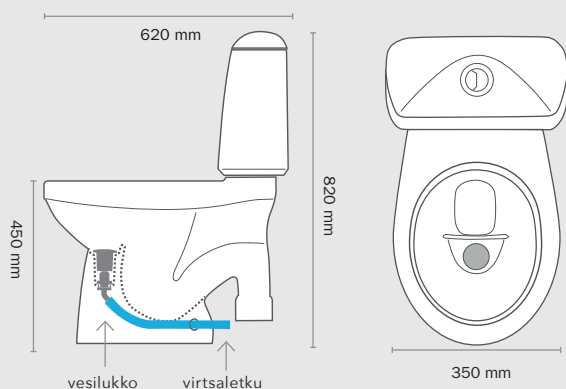

0,3 litraa

Pieni huuhtelu käyttää vain noin 0,3 litraa vettä. Huuhteluvesi tulee edestä ja huuhtelee ensin virtsamaljan ja jatkaa siitä pytyn isommalle puolelle. Näin saadaan aikaan vähävetinen sekä erittäin hygieeninen huuhtelu virtsalle.

2,5 litraa

Isompi huuhtelu käyttää noin 2,5 l vettä. Vesi tulee sekä takaa että edestä huuhdellen koko pytyn kerralla.

Huuhtelee vain tarpeen mukaan!

Kun käytät virtsan erottelevaa wc-istuinta, voit säästää merkittävästi vettä! Normaalisti ihminen asioi wc:ssä kuusi kertaa päivässä. Näistä käynneistä viisi on virtsaamista, joten pieni huuhtelu on käytössä valtaosassa käynneistä. Jos pieni huuhtelu on käytössä viidessä kuudesta käynnistä, on keskimääräinen huuhtelu vain yhden litran! Se on 70-80% vähemmän kuin suurimmalla osalla vesivessoista markkinoilla.

EcoFlushin huuhtelutekniikka sekä sisäänrakennettu vesilukko ovat ainoat laatuaan markkinoilla!

Virtsan ja kiinteän jätteen ohjaus erillisiin tankkeihin.

Kun virtsaa ei erotella, viemäriliitos yhdistetään erillisellä adapterilla (lisävaruste)

Kaikki jätevesi samaan umpitankkiin

Tuotetiedot

- Vesiliitântä:** joustava vesiletku 1/2" R15
- Huuhtelut:** iso huuhtelu 2,5 litraa, virtsan huuhtelu 0,3 litraa
- Keskimääräinen huuhtelu:** noin 1 litra (oikein käytettynä)
- Virtsaliiotos:** 50 mm (50 mm adapteri mukana)
- Viemäriiitos:** 110 mm
- Virtsaletku:** 19 mm valkoinen (asennettuna valmiiksi)
- Istuin:** standardi valkoinen muovi-istuin mukana