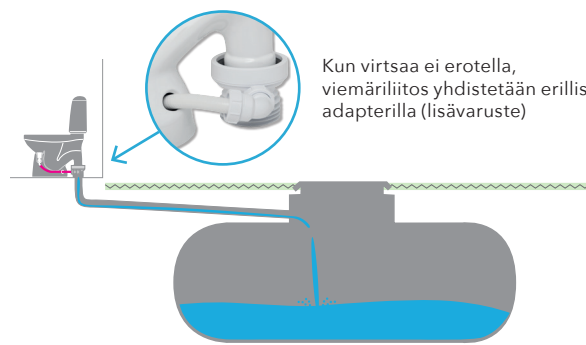

EcoFlush on **Ekologinen ja taloudellinen!**

EcoFlush on erinomainen wc-ratkaisu kun halutaan säästää vettä mahdollisimman paljon. Se voidaan yhdistää joko kiinteistön omaan umpitankkiin tai kunnalliseen viemäriin. Viemäriliitos on normaali 110 mm ja se voidaan tehdä joko virtsan erottelevana tai ilman erottelua. Mikäli kaikki jäte ohjataan viemäriin erottelematta, pitää liitântään lisätä liitoskappale virtsaletkulle (kts. kuva alla).

0,3 litraa

Pieni huuhtelu käyttää vain noin 0,3 litraa vettä. Huuhteluvesi tulee edestä ja huuhtelee ensin virtsamaljan ja jatkaa siitä pytyn isommalle puolelle. Näin saadaan aikaan vähävetinen sekä erittäin hygieeninen huuhtelu virtsalle.

2,5 litraa

Isompi huuhtelu käyttää noin 2,5 l vettä. Vesi tulee sekä takaa että edestä huuhdellen koko pytyn kerralla.

Huuhtelee vain tarpeen mukaan!

Kun käytät virtsan erottelevaa wc-istuinta, voit säästää merkittävästi vettä! Normaalisti ihminen asioi wc:ssä kuusi kertaa päivässä. Näistä käynneistä viisi on virtsaamista, joten pieni huuhtelu on käytössä valtaosassa käynneistä. Jos pieni huuhtelu on käytössä viidessä kuudesta käynnistä, on keskimääräinen huuhtelu vain yhden litran! Se on 70-80% vähemmän kuin suurimmalla osalla vesivessoista markkinoilla.

EcoFlushin huuhtelutekniikka sekä sisäänrakennettu vesilukko ovat ainoat laatuaan markkinoilla!

Virtsan ja kiinteän jätteen ohjaus erillisiin tankkeihin.

Kun virtsaa ei erotella, viemäriliitos yhdistetään erillisellä adapterilla (lisävaruste)